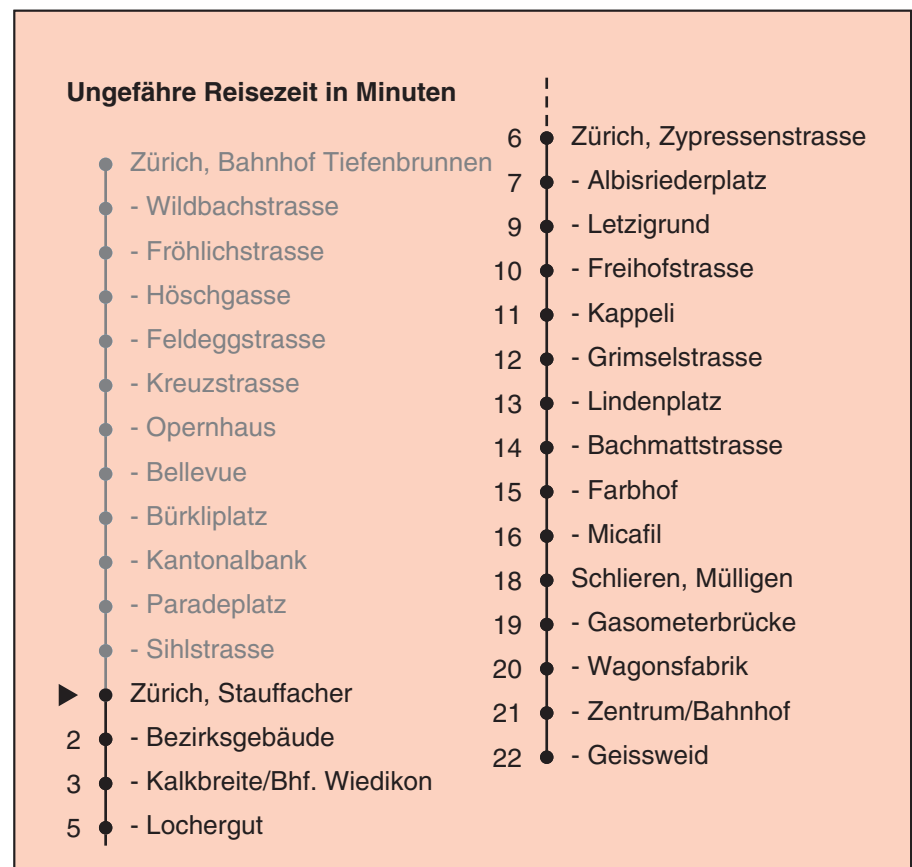

VBZ ZüriLinie

Partner im ZVV
Auskünfte:
ZVV-Fahrplan-
App oder
ZVV-Contact
0848 988 988
www.zvv.ch

Stauffacher

Richtung

Schlieren, Geissweid

Gültig ab: 09.01.2021

Als Sonntage gelten auch: 25. und 26. Dezember, 1. und 2. Januar, Karfreitag, Ostermontag, 1. Mai, Auffahrt, Pfingstmontag, 1. August

h	Montag-Freitag	Samstag	Sonn- und Feiertag
5	19 34 49	19 34 49	34 49
6	04 17 25 32 40 47 55	04 19 34 49	04 19 34 49
7	02 10 17 25 32 40 47 55	04 19 34 49	04 19 34 49
8	02 10 17 25 32 40 47 55	01 11 21 31 41 51	04 19 34 49
9	02 10 17 25 32 40 47 55	01 11 21 31 41 51	04 19 34 49
10	02 10 17 25 32 40 47 55	01 09 17 25 32 40 47 55	04 19 31 41 51
11	02 10 17 25 32 40 47 55	02 10 17 25 32 40 47 55	01 11 21 31 41 51
12	02 10 17 25 32 40 47 55	02 10 17 25 32 40 47 55	01 11 21 31 41 51
13	02 10 17 25 32 40 47 55	02 10 17 25 32 40 47 55	01 11 21 31 41 51
14	02 10 17 25 32 40 47 55	02 10 17 25 32 40 47 55	01 11 21 31 41 51
15	02 10 17 25 32 40 47 55	02 10 17 25 32 40 47 55	01 11 21 31 41 51
16	02 10 18 25 33 40 48 55	02 10 17 25 32 40 47 55	01 11 21 31 41 51
17	03 10 18 25 33 40 48 55	02 10 17 25 32 40 47 55	01 11 21 31 41 51
18	03 10 18 25 33 40 48 54	02 10 17 24 32 39 47 54	01 11 21 31 41 51
19	02 10 17 25 32 40 47 55	02 09 17 24 32 39 47 54	01 11 21 31 41 51
20	02 10 17 24 32 33 ^c 42 52	02 09 17 24 32 32 ^c 42 52	01 11 22 32 42 52 52 ^c
21	02 02 ^c 12 22 32 42 52	02 02 ^c 12 22 32 42 52	02 12 22 32 42 52
22	02 12 22 32 42 52	02 12 22 32 42 52	02 12 22 32 42 52
23	02 ^b 04 ^a 12 ^b 19 ^a 22 ^b 32 ^b 34 ^a 42 ^b 49 ^a 52 ^b	02 12 22 32 42 52	04 19 34 49
0	02 ^b 04 ^a 12 ^b 19 ^a 22 ^b 34 39 ^c 54 ^c	02 12 22 34 39 ^c 54 ^c	04 19 34 39 ^c 54 ^c

a Montag - Donnerstag b Nur Freitag c bis Zürich, Kalkbreite/Bhf. Wiedikon

In der Regel jedes 2. Tram mit Niederflureinstieg

Nach besonderem Fahrplan verkehren die Kurse am 24. und 31. Dezember, am Sechseläuten, an der Streetparade und am Knabenschiessen.