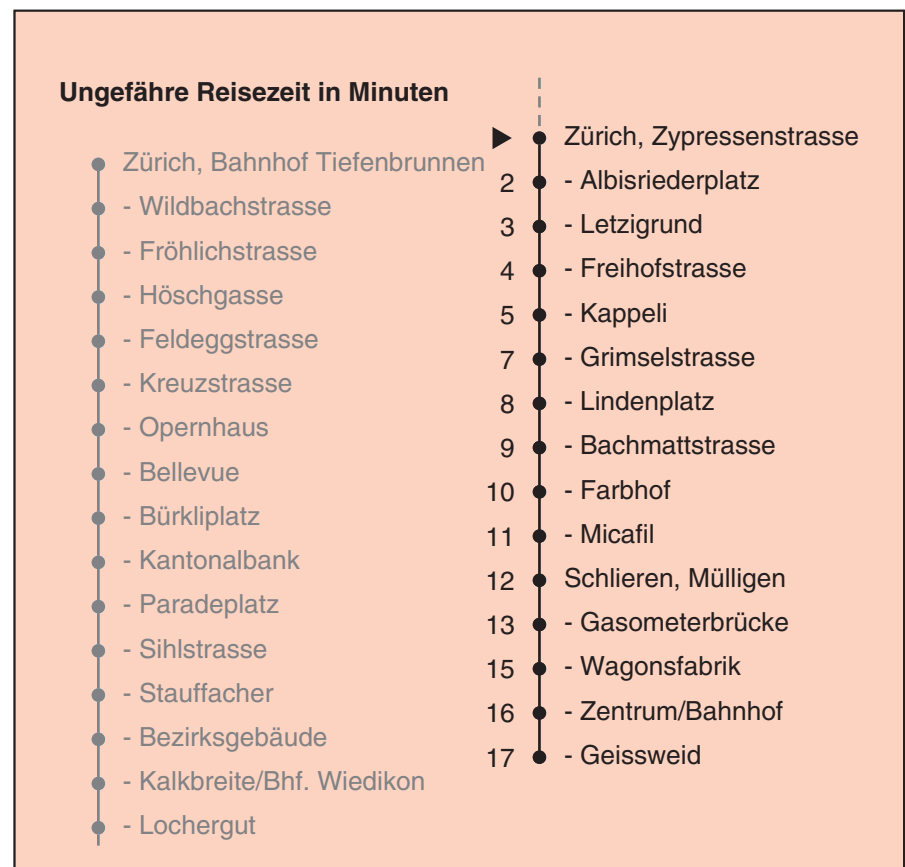

VBZ Züri Linie

Partner im ZVV
Auskünfte:
ZVV-Fahrplan-
App oder
ZVV-Contact
0848 988 988
www.zvv.ch

Zypressenstrasse

Richtung Schlieren, Geissweid

Gültig ab: 09.01.2021

Als Sonntage gelten auch: 25. und 26. Dezember, 1. und 2. Januar, Karfreitag, Ostermontag, 1. Mai, Auffahrt, Pfingstmontag, 1. August

h	Montag-Freitag	Samstag	Sonn- und Feiertag
4	41 56	41 56	41 56
5	11 24 39 54	11 24 39 54	11 24 39 54
6	09 15 22 30 37 45 52	09 24 39 54	09 24 39 54
7	00 07 15 22 30 37 45 52	09 24 39 54	09 24 39 54
8	00 07 15 22 30 37 45 52	06 16 26 36 46 56	09 24 39 54
9	00 08 15 23 30 38 45 53	06 16 26 36 46 56	09 24 39 54
10	00 08 15 23 30 38 45 53	06 14 23 30 38 45 53	09 24 36 46 56
11	00 08 15 23 30 38 45 53	00 08 15 23 30 38 45 53	06 16 26 36 46 56
12	00 08 15 23 30 38 45 53	00 08 15 23 30 38 45 53	06 16 26 36 46 56
13	00 08 15 23 30 38 45 53	00 08 15 23 30 38 45 53	06 16 26 36 46 56
14	00 08 15 23 30 38 45 53	00 08 15 23 30 38 45 53	06 16 26 36 46 56
15	00 08 15 23 30 38 45 53	00 08 15 23 30 38 45 53	06 16 26 36 46 56
16	00 08 15 23 31 38 46 53	00 08 15 23 30 38 45 53	06 16 26 36 46 56
17	01 08 16 23 31 38 46 53	00 08 15 23 30 38 45 53	06 16 26 36 46 56
18	01 08 16 23 31 38 46 53	00 08 15 23 29 37 44 52 59	06 16 26 36 46 56
19	00 08 15 23 30 38 45 53	07 14 22 29 37 44 52 59	06 16 26 36 46 56
20	00 08 15 23 29 37 47 57	07 14 22 29 37 47 57	06 16 27 37 47 57
21	07 17 27 37 47 57	07 17 27 37 47 57	07 17 27 37 47 57
22	07 17 27 37 47 57	07 17 27 37 47 57	07 17 27 37 47 57
23	07b 09a 17b 24a 27b 37b 39a 47b 54a 57b	07 17 27 37 47 57	09 24 39 54
0	07b 09a 17b 24a 27b 39	07 17 27 39	09 24 39

a Montag - Donnerstag b Nur Freitag

In der Regel jedes 2. Tram mit Niederflureinstieg

Nach besonderem Fahrplan verkehren die Kurse am 24. und 31. Dezember, am Sechseläuten, an der Streetparade und am Knabenschüssen.