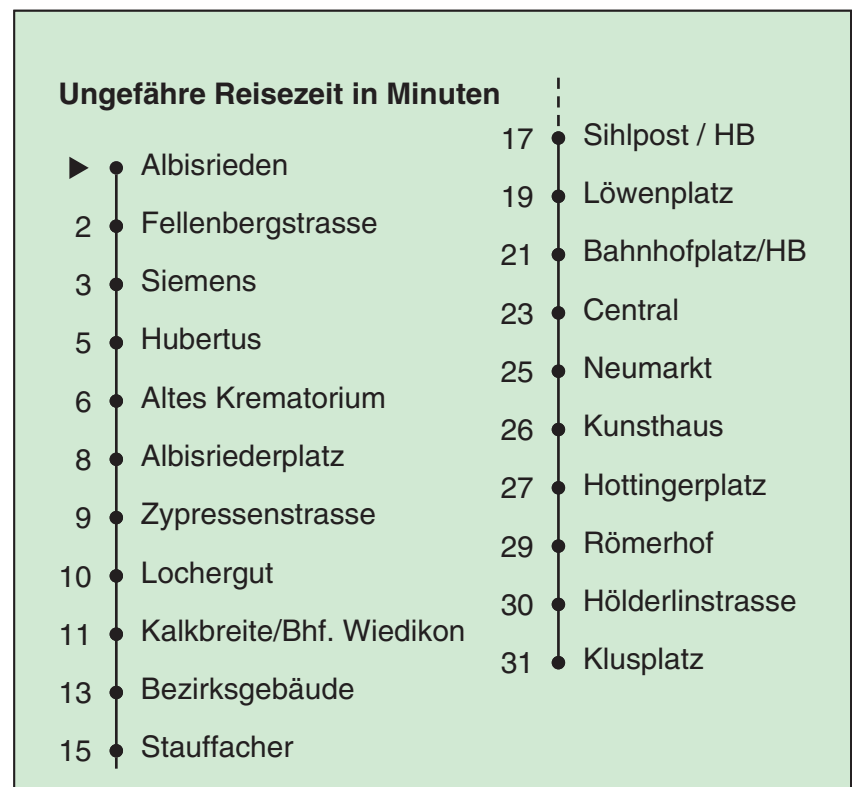

VBZ ZüriLinie

Partner im ZVW
Auskünfte:
ZVV-Fahrplan-
App oder
ZVV-Contact
0848 988 988
www.zvv.ch

Albisrieden

Richtung Klusplatz

Gültig ab: 09.01.2021

Als Sonntage gelten auch: 25. und 26. Dezember, 1. und 2. Januar, Karfreitag, Ostermontag, 1. Mai, Auffahrt, Pfingstmontag, 1. August

h	Montag-Freitag						Samstag				Sonn- und Feiertag					
5	18	33	48	57			18	33	48			18	33	48		
6	05	12	20	27	35	42	03	18	33	48		03	18	33	48	
	48	56														
7	03	11	18	26	33	41	03	18	33	43	53	03	18	33	48	
	48	56														
8	03	11	18	26	33	41	03	13	23	33	43	03	18	33	48	
	48	56					53									
9	03	11	18	26	33	41	03	13	23	33	43	03	18	33	48	
	48	56					50	57								
10	03	11	18	26	33	41	03	11	18	26	33	03	13	23	33	43
	48	56					41	48	56			53				
11	03	11	18	26	33	41	03	11	18	26	33	03	13	23	33	43
	48	56					41	48	56			53				
12	03	11	18	26	33	41	03	11	18	26	33	03	13	23	33	43
	48	56					41	48	56			53				
13	03	11	18	26	33	41	03	11	18	26	33	03	13	23	33	43
	48	56					41	48	56			53				
14	03	11	18	26	33	41	03	11	18	26	33	03	13	23	33	43
	48	56					41	48	56			53				
15	03	11	18	26	33	41	03	11	18	26	33	03	13	23	33	43
	48	56					41	48	56			53				
16	01	09	16	24	31	39	03	11	18	26	33	03	13	23	33	43
	46	54					41	48	56			53				
17	01	09	16	24	31	39	03	11	18	26	33	03	13	23	33	43
	46	54					41	48	56			53				
18	01	09	16	24	32	40	03	11	18	26	33	03	13	23	33	43
	48	56					41	48	56			53				
19	03	11	18	26	33	41	03	11	18	26	33	03	13	23	33	44
	48	58					41	48	58			55				
20	08	10^c	18	28	38	39^c	08	09^c	18	28	29^c	06	17	28	38	48
	48	58					38	48	58			58				
21	08	18	28	38	48	58	08	18	28	38	48	08	18	28	38	48
							58					58				
22	08	18	20^{ac}	28^b	33^a	38^b	08	18	28	38	48	08	18	20^c	33	48
	48	50^{ac}	58^b				58					50^c				
23	03^a	08^b	18	28^b	33^a	38^b	08	18	28	38	48	03	18	33	48	
	48	50^{bc}					50^c									
0	03	17	20^{bc}	23^{ac}	30^{bc}	38^{ac}	03	17	20^c	30^c	40^c	03	17	23^c	38^c	53^c
	40^{bc}	53^c					53^c									

a Montag - Donnerstag b Nur Freitag c bis Kalkbreite/Bhf. Wiedikon

Nach besonderem Fahrplan verkehren die Kurse am 24. und 31. Dezember, am Sechseläuten, an der Streetparade und am Knabenschüssen.