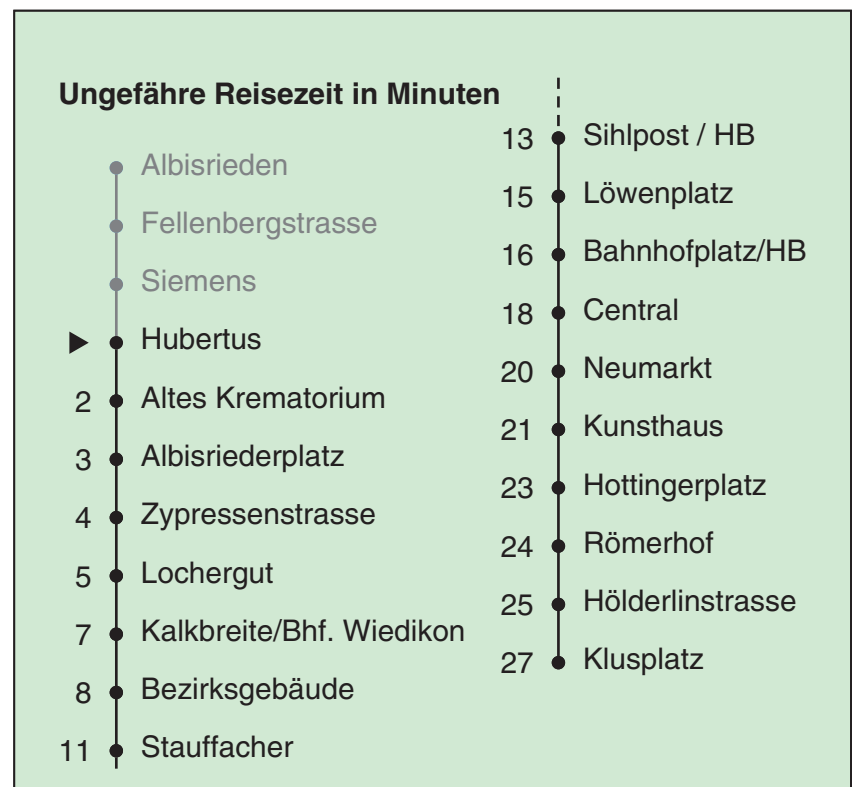

VBZ ZüriLinie

Partner im ZV
Auskünfte:
ZVV-Fahrplan-
App oder
ZVV-Contact
0848 988 988
www.zvv.ch

Hubertus

Richtung Klusplatz

Gültig ab: 09.01.2021

Als Sonntage gelten auch: 25. und 26. Dezember, 1. und 2. Januar, Karfreitag, Ostermontag, 1. Mai, Auffahrt, Pfingstmontag, 1. August

a Montag - Donnerstag b Nur Freitag c bis Kalkbreite/Bhf. Wiedikon
 Nach besonderem Fahrplan verkehren die Kurse am 24. und 31. Dezember, am Sechseläuten, an der Streetparade und am Knabenschüssen.