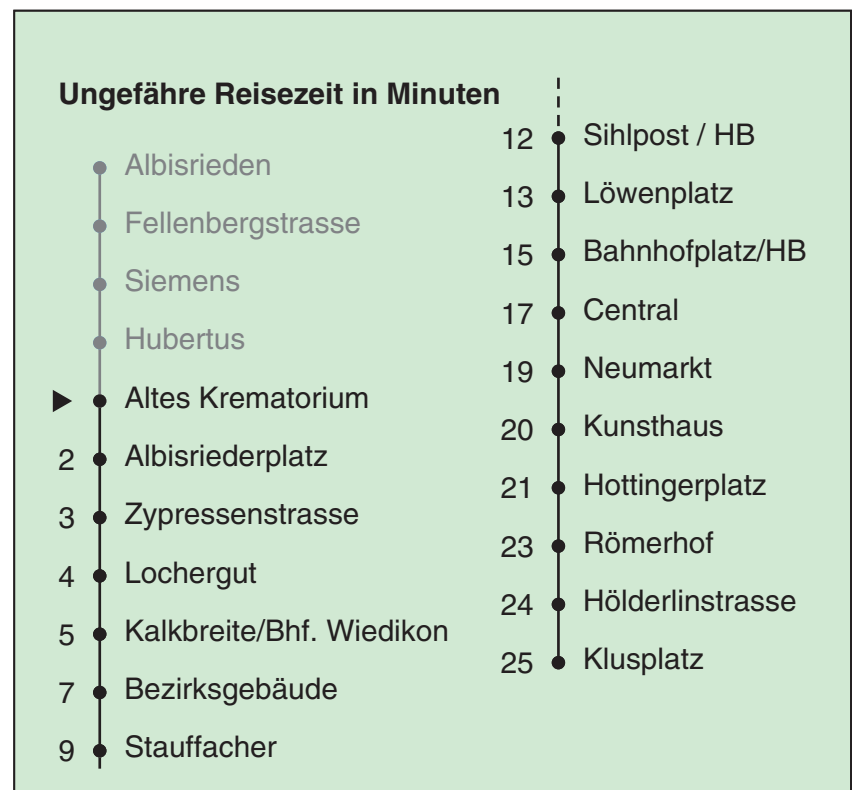

VBZ Zürichlinie

Partner im ZV
Auskünfte:
ZVV-Fahrplan-
App oder
ZVV-Contact
0848 988 988
www.zvv.ch

Altes Krematorium

Richtung Klusplatz

Gültig ab: 09.01.2021

Als Sonntage gelten auch: 25. und 26. Dezember, 1. und 2. Januar, Karfreitag, Ostermontag, 1. Mai, Auffahrt, Pfingstmontag, 1. August

a Montag - Donnerstag b Nur Freitag c bis Kalkbreite/Bhf. Wiedikon
 Nach besonderem Fahrplan verkehren die Kurse am 24. und 31. Dezember, am Sechseläuten, an der Streetparade und am Knabenschüssen.