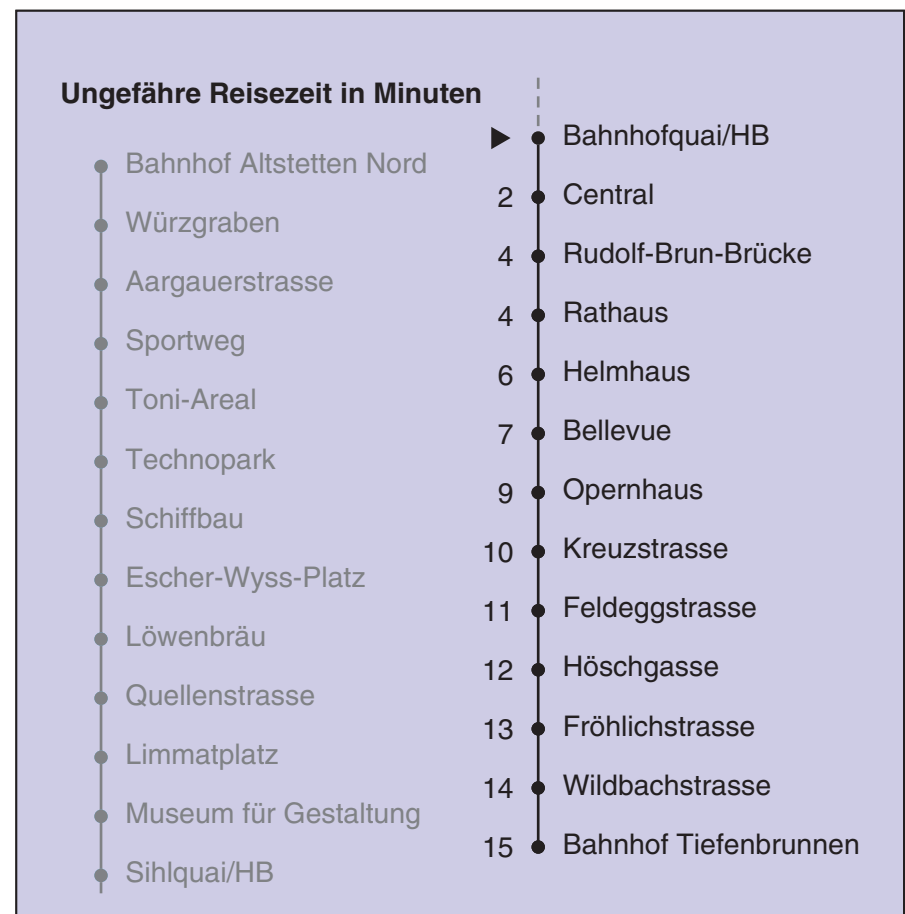

VBZ Züri Linie

Partner im ZVV
Auskünfte:
ZVV-Fahrplan-
App oder
ZVV-Contact
0848 988 988
www.zvv.ch

Bahnhofquai/HB

Richtung Bahnhof Tiefenbrunnen

Gültig ab 13.12.2020

Als Sonntage gelten auch: 25. und 26. Dezember, 1. und 2. Januar, Karfreitag, Ostermontag, 1. Mai, Auffahrt, Pfingstmontag, 1. August

h	Montag-Freitag	Samstag	Sonn- und Feiertag
5	06 16 30 45 54a	06 16 30 45	06 16 30 45
6	00 10 15 22 27 34 42 49 57	00 15 30 45	00 15 30 45
7	04 11 19 26 34 41 49 56	00 15 30 45 58	00 15 30 45
8	04 11 19 26 34 41 48 56	08 18 28 38 48 58	00 15 30 45
9	03 11 18 26 33 41 48 56	08 18 28 38 48 58	00 15 30 45
10	03 11 18 26 33 41 48 56	08 14 18 26 33 41 48 56	00 15 28 38 48 58
11	03 11 18 26 33 41 48 56	03 11 18 26 33 41 48 56	08 18 28 38 48 58
12	03 11 18 26 33 41 48 56	03 11 18 26 33 41 48 56	08 18 28 38 48 58
13	03 11 18 26 33 41 48 56	03 11 18 26 33 41 48 56	08 18 28 38 48 58
14	03 11 18 26 33 41 48 56	03 11 18 26 33 41 48 56	08 18 28 38 48 58
15	03 11 18 26 33 41 48 56	03 11 18 26 33 41 48 56	08 18 28 38 48 58
16	03 11 18 25 33 40 48 55	03 11 18 26 33 41 48 56	08 18 28 38 48 58
17	03 10 18 25 33 40 48 55	03 11 18 26 33 41 48 56	08 18 28 38 48 58
18	03 10 18 25 33 40 48 54	03 11 18 26 33 41 48 56	08 18 28 38 48 58
19	02 10 18 26 33 41 48 56	03 11 18 26 33 41 48 56	08 18 28 38 48 58
20	03 11 18 26 33 43 53	03 11 18 26 33 43 53	08 18 29 40 51
21	03 13 23 33 43 53	03 13 23 33 43 53	02 13 23 33 43 53
22	03 13 23 33 43 53	03 13 23 33 43 53	03 13 23 33 43 53
23	03 13 ^b 15 ^a 23 ^b 30 ^a 33 ^b 43 ^b 45 ^a 53 ^b	03 13 23 33 43 53	03 15 30 45
0	00 ^a 03 ^b 15 30	03 15 30	00 15 30

a Montag - Donnerstag b Nur Freitag

In der Regel jedes 2. Tram mit Niederflureinstieg

Nach besonderem Fahrplan verkehren die Kurse am 24. und 31. Dezember, am Sechseläuten, an der Streetparade und am Knabenschüssen.