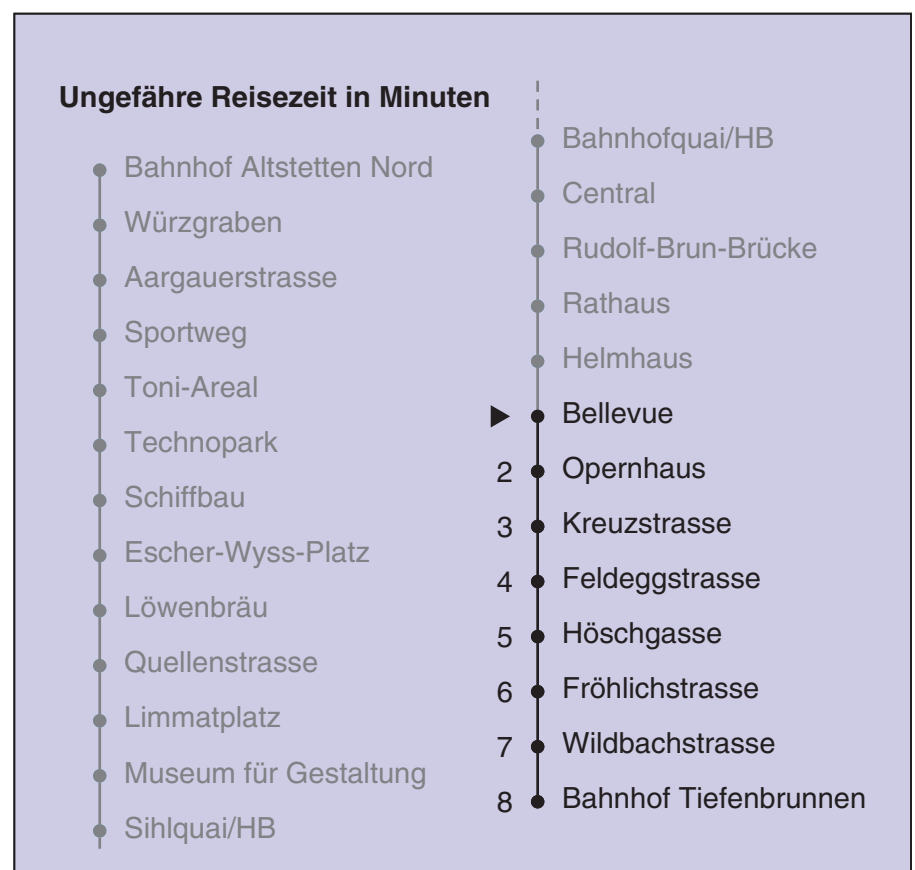

VBZ Züri Linie

Partner im ZVV
Auskünfte:
ZVV-Fahrplan-
App oder
ZVV-Contact
0848 988 988
www.zvv.ch

Bellevue

Richtung

Bahnhof Tiefenbrunnen

Gültig ab 13.12.2020

Als Sonntage gelten auch: 25. und 26. Dezember, 1. und 2. Januar, Karfreitag, Ostermontag, 1. Mai, Auffahrt, Pfingstmontag, 1. August

h	Montag-Freitag	Samstag	Sonn- und Feiertag
5	12 22 37 52	12 22 37 52	12 22 37 52
6	00 ^a 00 ^b 07 16 21 28 33 41 48 56	07 22 37 52	07 22 37 52
7	03 11 18 25 33 40 48 55	07 22 37 46 52	07 22 37 52
8	03 10 18 25 33 40 48 55	04 14 24 34 44 54	07 22 37 52
9	03 10 18 25 33 40 48 55	04 14 24 34 44 51 54	07 22 37 52
10	03 10 18 25 33 40 48 55	04 14 21 25 33 40 48 55	07 16 22 34 44 54
11	03 10 18 25 33 40 48 55	03 10 18 25 33 40 48 55	04 14 24 34 44 54
12	03 10 18 25 33 40 48 55	03 10 18 25 33 40 48 55	04 14 24 34 44 54
13	03 10 18 25 33 40 48 55	03 10 18 25 33 40 48 55	04 14 24 34 44 54
14	03 10 18 25 33 40 48 55	03 10 18 25 33 40 48 55	04 14 24 34 44 54
15	03 10 18 25 33 40 48 55	03 10 18 25 33 40 48 55	04 14 24 34 44 54
16	03 10 18 25 33 40 48 55	03 10 18 25 33 40 48 55	04 14 24 34 44 54
17	03 10 18 25 33 40 48 55	03 10 18 25 33 40 48 55	04 14 24 34 44 54
18	03 10 18 25 33 40 48 55	03 10 18 25 32 40 47 55	04 14 24 34 44 54
19	01 09 17 25 33 40 48 55	02 10 17 25 32 40 47 55	04 14 24 34 44 54
20	03 10 18 25 32 40 49 59	02 10 17 25 32 40 49 59	04 14 24 35 46 57
21	09 19 29 39 49 59	09 19 29 39 49 59	08 19 29 39 49 59
22	09 19 29 39 49 59	09 19 29 39 49 59	09 19 29 39 49 59
23	09 19 ^b 22 ^a 29 ^b 37 ^a 39 ^b 49 ^b 52 ^a 59 ^b	09 19 29 39 49 59	09 22 37 52
0	07 ^a 09 ^b 22 37	09 22 37	07 22 37

a Montag - Donnerstag b Nur Freitag

In der Regel jedes 2. Tram mit Niederflureinstieg

Nach besonderem Fahrplan verkehren die Kurse am 24. und 31. Dezember, am Sechseläuten, an der Streetparade und am Knabenschiessen.