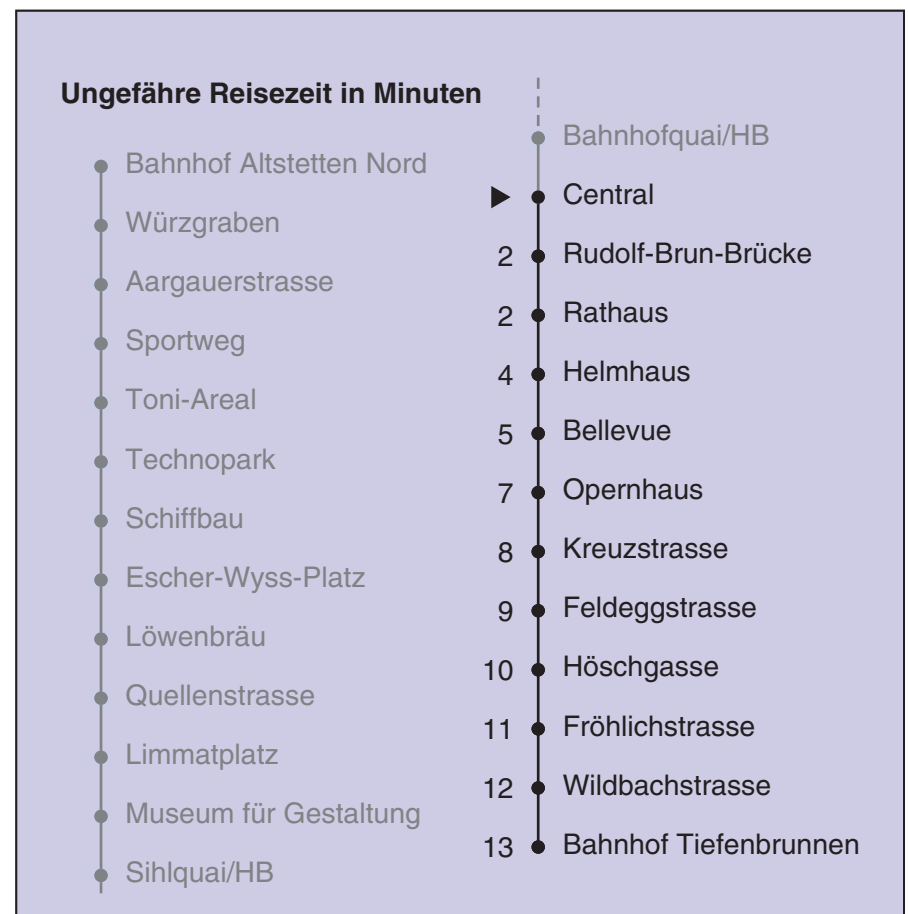

VBZ Züri Linie

Partner im ZVV  
**Auskünfte:**  
**ZVV-Fahrplan-**  
**App oder**  
**ZVV-Contact**  
**0848 988 988**  
**www.zvv.ch**

Central

**Richtung**

**Bahnhof Tiefenbrunnen**

Gültig ab 13.12.2020

Als Sonntage gelten auch: 25. und 26. Dezember, 1. und 2. Januar, Karfreitag, Ostermontag, 1. Mai, Auffahrt, Pfingstmontag, 1. August

h	Montag-Freitag	Samstag	Sonn- und Feiertag
5	07 17 32 47 56a 56b	07 17 32 47	07 17 32 47
6	02 12 17 24 29 36 44 51 59	02 17 32 47	02 17 32 47
7	06 13 21 28 36 43 51 58	02 17 32 41 47	02 17 32 47
8	06 13 21 28 36 43 50 58	00 10 20 30 40 50	02 17 32 47
9	05 13 20 28 35 43 50 58	00 10 20 30 40 46 50	02 17 32 47
10	05 13 20 28 35 43 50 58	00 10 16 20 28 35 43 50 58	02 11 17 30 40 50
11	05 13 20 28 35 43 50 58	05 13 20 28 35 43 50 58	00 10 20 30 40 50
12	05 13 20 28 35 43 50 58	05 13 20 28 35 43 50 58	00 10 20 30 40 50
13	05 13 20 28 35 43 50 58	05 13 20 28 35 43 50 58	00 10 20 30 40 50
14	05 13 20 28 35 43 50 58	05 13 20 28 35 43 50 58	00 10 20 30 40 50
15	05 13 20 28 35 43 50 58	05 13 20 28 35 43 50 58	00 10 20 30 40 50
16	05 13 20 28 35 43 50 58	05 13 20 28 35 43 50 58	00 10 20 30 40 50
17	05 13 20 28 35 43 50 58	05 13 20 28 35 43 50 58	00 10 20 30 40 50
18	05 13 20 28 35 43 50 56	05 13 20 28 35 43 50 58	00 10 20 30 40 50
19	04 12 20 28 35 43 50 58	05 13 20 28 35 43 50 58	00 10 20 30 40 50
20	05 13 20 28 35 45 55	05 13 20 28 35 45 55	00 10 20 31 42 53
21	05 15 25 35 45 55	05 15 25 35 45 55	04 15 25 35 45 55
22	05 15 25 35 45 55	05 15 25 35 45 55	05 15 25 35 45 55
23	05 15b 17a 25b 32a 35b 45b 47a 55b	05 15 25 35 45 55	05 17 32 47
0	02a 05b 17 32	05 17 32	02 17 32

a Montag - Donnerstag b Nur Freitag

In der Regel jedes 2. Tram mit Niederflureinstieg

Nach besonderem Fahrplan verkehren die Kurse am 24. und 31. Dezember, am Sechseläuten, an der Streetparade und am Knabenschüssen.