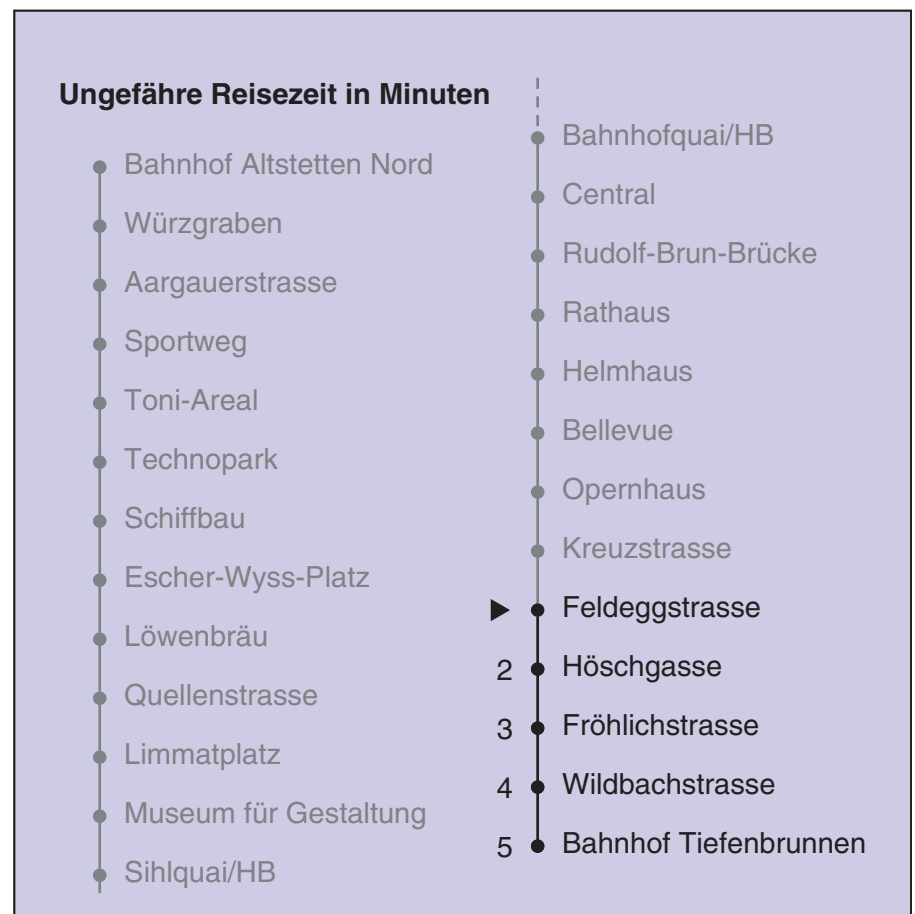

VBZ Züri Linie

Partner im ZVV  
Auskünfte:  
ZVV-Fahrplan-App oder  
ZVV-Contact  
0848 988 988  
www.zvv.ch

Feldeggstrasse

Richtung

Bahnhof Tiefenbrunnen

Gültig ab 13.12.2020

Als Sonntage gelten auch: 25. und 26. Dezember, 1. und 2. Januar, Karfreitag, Ostermontag, 1. Mai, Auffahrt, Pfingstmontag, 1. August

h	Montag-Freitag	Samstag	Sonn- und Feiertag
5	16 26 40 55	16 26 40 55	16 26 40 55
6	04a 04b 10 20 25 32 37 44 52 59	10 25 40 55	10 25 40 55
7	07 14 21 29 36 44 51 59	10 25 40 49 55	10 25 40 55
8	06 14 21 29 36 44 51 59	08 18 28 38 48 58	10 25 40 55
9	06 14 21 29 36 44 51 59	08 18 28 38 48 54 58	10 25 40 55
10	06 14 21 29 36 44 51 59	08 18 25 28 36 44 51 59	10 19 25 38 48 58
11	06 14 21 29 36 44 51 59	06 14 21 29 36 44 51 59	08 18 28 38 48 58
12	06 14 21 29 36 44 51 59	06 14 21 29 36 44 51 59	08 18 28 38 48 58
13	06 14 21 29 36 44 51 59	06 14 21 29 36 44 51 59	08 18 28 38 48 58
14	06 14 21 29 36 44 51 59	06 14 21 29 36 44 51 59	08 18 28 38 48 58
15	06 14 21 29 36 44 51 59	06 14 21 29 36 44 51 59	08 18 28 38 48 58
16	06 14 21 29 37 44 52 59	06 14 21 29 36 44 51 59	08 18 28 38 48 58
17	07 14 22 29 37 44 52 59	06 14 21 29 36 44 51 59	08 18 28 38 48 58
18	07 14 22 29 37 44 52 59	06 14 21 28 36 43 51 58	08 18 28 38 48 58
19	05 13 21 29 36 44 51 59	06 13 21 28 36 43 51 58	08 18 28 38 48 58
20	06 14 21 28 36 43 53	06 13 21 28 36 43 53	08 18 28 39 50
21	03 13 23 33 43 53	03 13 23 33 43 53	01 12 23 33 43 53
22	03 13 23 33 43 53	03 13 23 33 43 53	03 13 23 33 43 53
23	03 13 23 <sup>b</sup> 25 <sup>a</sup> 33 <sup>b</sup> 40 <sup>a</sup> 43 <sup>b</sup> 53 <sup>b</sup> 55 <sup>a</sup>	03 13 23 33 43 53	03 13 25 40 55
0	03 <sup>b</sup> 10 <sup>a</sup> 13 <sup>b</sup> 25 40	03 13 25 40	10 25 40

a Montag - Donnerstag b Nur Freitag

In der Regel jedes 2. Tram mit Niederflureinstieg

Nach besonderem Fahrplan verkehren die Kurse am 24. und 31. Dezember, am Sechseläuten, an der Streetparade und am Knabenschiessen.