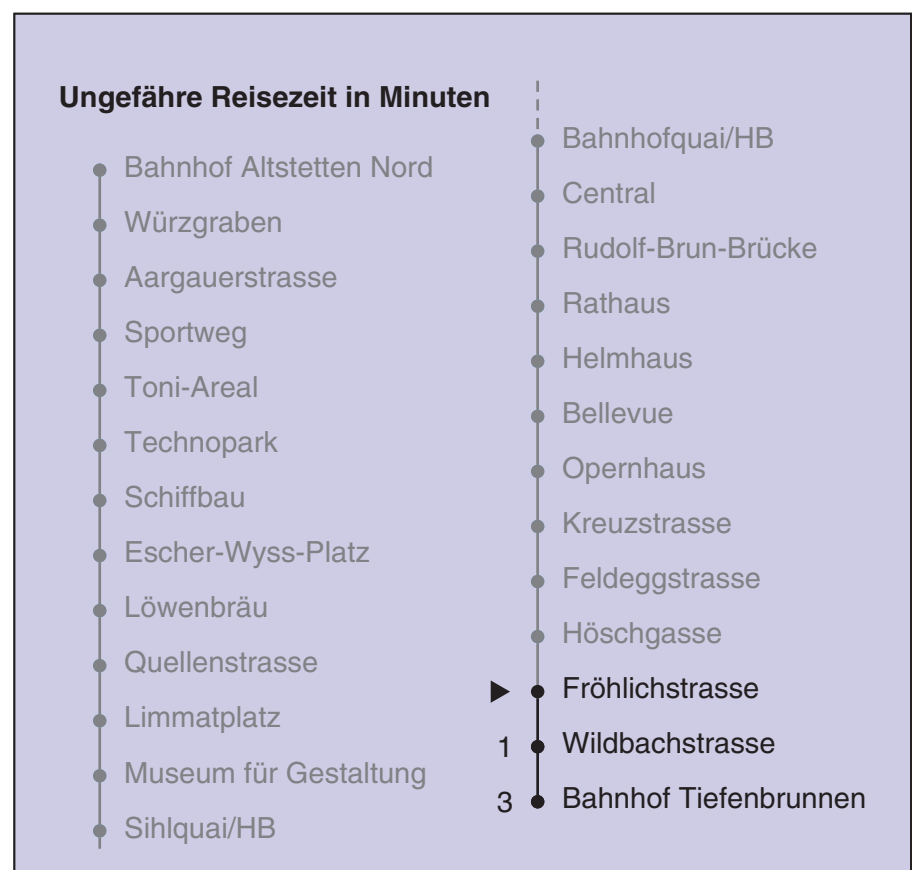

VBZ Züri Linie
 Partner im ZVV
Auskünfte:
ZVV-Fahrplan-
App oder
ZVV-Contact
0848 988 988
www.zvv.ch

Fröhlichstrasse

Richtung

Bahnhof Tiefenbrunnen

Gültig ab 13.12.2020

Als Sonntage gelten auch: 25. und 26. Dezember, 1. und 2. Januar, Karfreitag, Ostermontag, 1. Mai, Auffahrt, Pfingstmontag, 1. August

a Montag - Donnerstag b Nur Freitag

In der Regel jedes 2. Tram mit Niederflureinstieg

Nach besonderem Fahrplan verkehren die Kurse am 24. und 31. Dezember, am Sechseläuten, an der Streetparade und am Knabenschiessen.