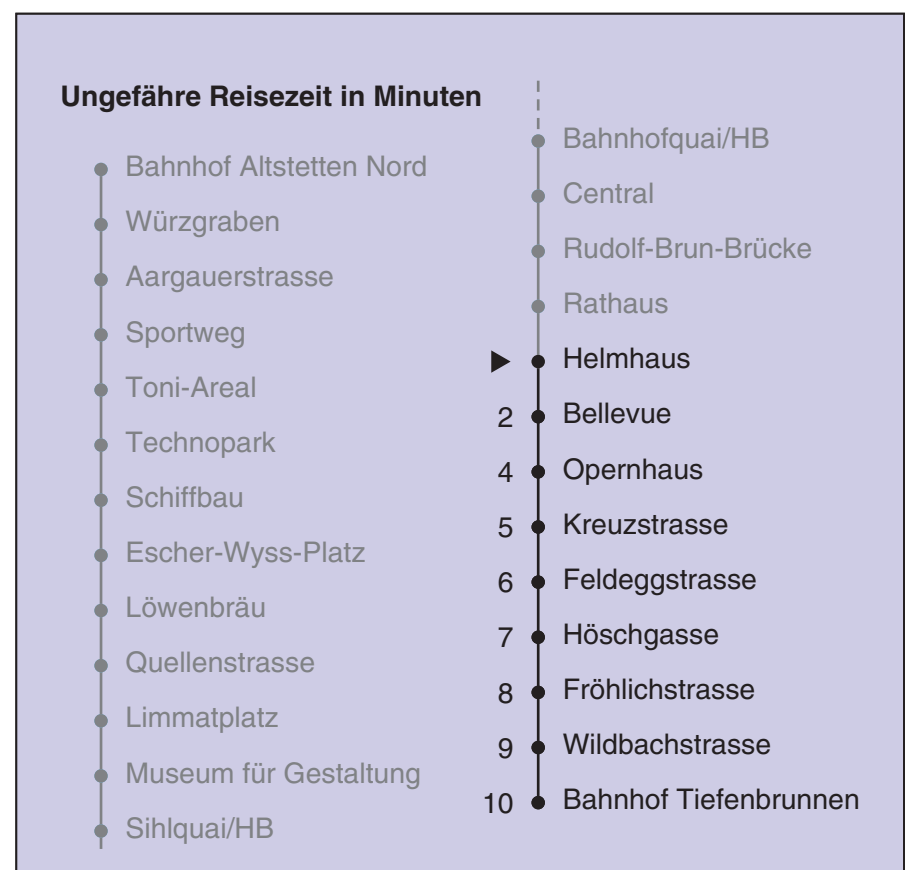

VBZ Züri Linie

Partner im ZVV
Auskünfte:
ZVV-Fahrplan-
App oder
ZVV-Contact
0848 988 988
www.zvv.ch

Helmhaus

Richtung

Bahnhof Tiefenbrunnen

Gültig ab 13.12.2020

Als Sonntage gelten auch: 25. und 26. Dezember, 1. und 2. Januar, Karfreitag, Ostermontag, 1. Mai, Auffahrt, Pfingstmontag, 1. August

a Montag - Donnerstag b Nur Freitag

In der Regel jedes 2. Tram mit Niederflureinstieg

Nach besonderem Fahrplan verkehren die Kurse am 24. und 31. Dezember, am Sechseläuten, an der Streetparade und am Knabenschüssen.