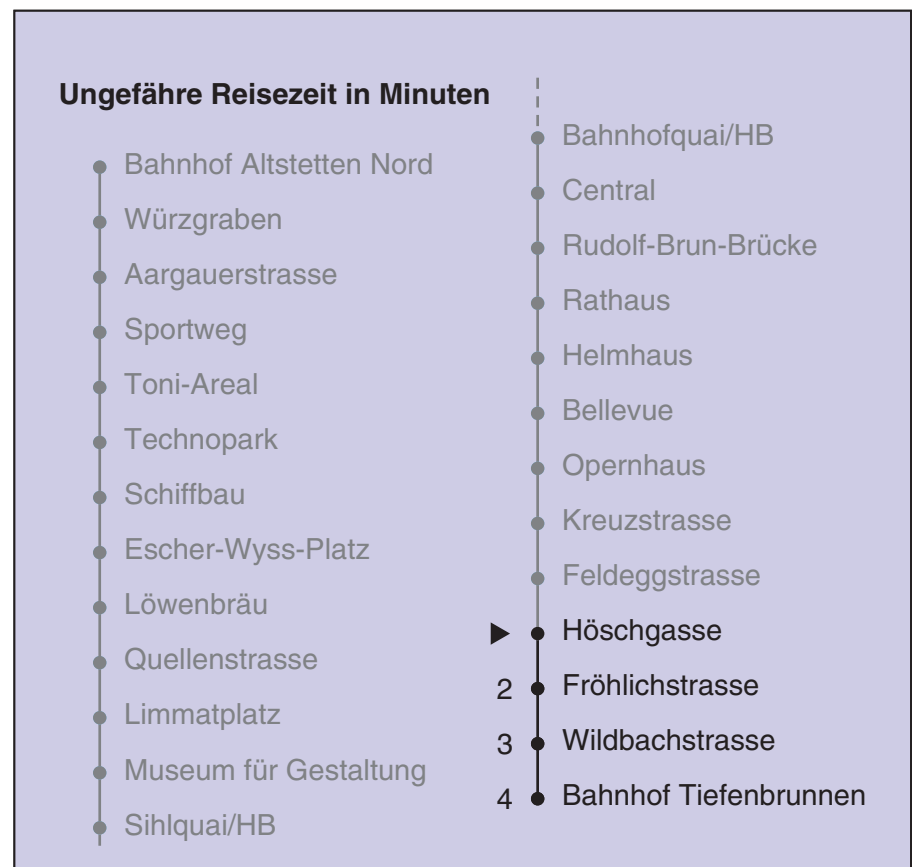

VBZ Züri Linie

Partner im ZVV  
**Auskünfte:**  
**ZVV-Fahrplan-**  
**App oder**  
**ZVV-Contact**  
**0848 988 988**  
**www.zvv.ch**

Höschgasse

**Richtung**

**Bahnhof Tiefenbrunnen**

Gültig ab 13.12.2020

a Montag - Donnerstag b Nur Freitag

In der Regel jedes 2. Tram mit Niederflureinstieg

Nach besonderem Fahrplan verkehren die Kurse am 24. und 31. Dezember, am Sechseläuten, an der Streetparade und am Knabenschüssen.