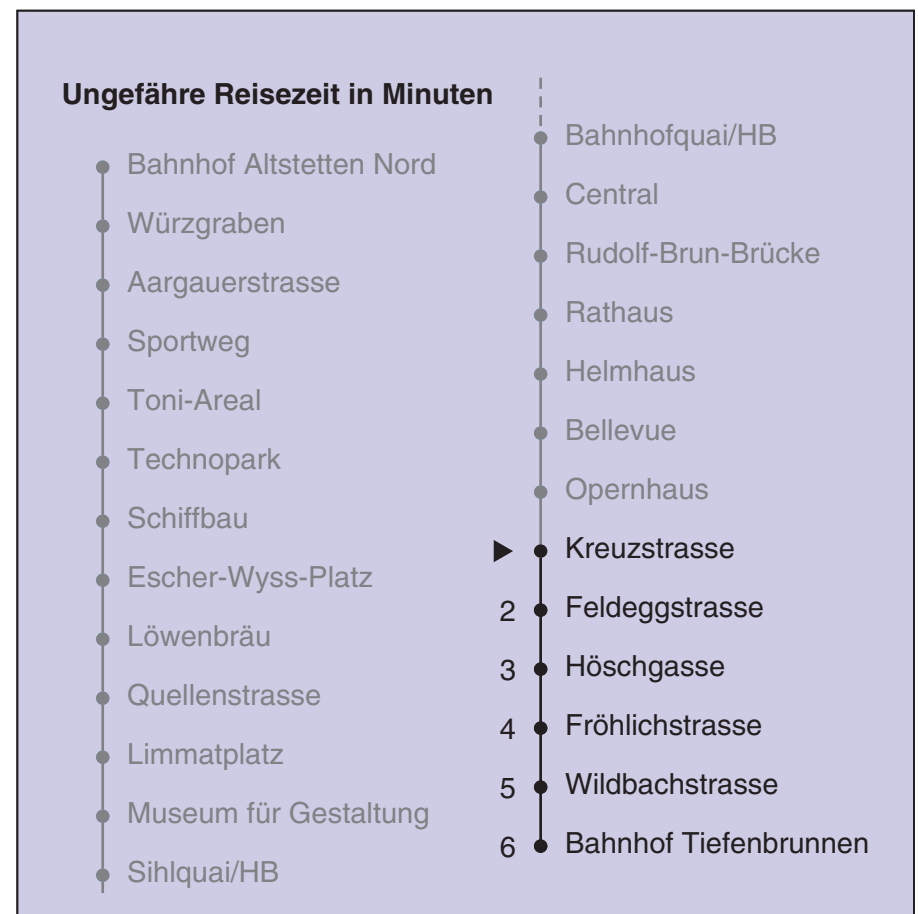

VBZ Züri Linie

Partner im ZVV
Auskünfte:
ZVV-Fahrplan-
App oder
ZVV-Contact
0848 988 988
www.zvv.ch

Kreuzstrasse

Richtung

Bahnhof Tiefenbrunnen

Gültig ab 13.12.2020

Als Sonntage gelten auch: 25. und 26. Dezember, 1. und 2. Januar, Karfreitag, Ostermontag, 1. Mai, Auffahrt, Pfingstmontag, 1. August

h	Montag-Freitag	Samstag	Sonn- und Feiertag
5	14 24 39 54	14 24 39 54	14 24 39 54
6	03a 03b 09 19 24 31 36 43 51 58	09 24 39 54	09 24 39 54
7	06 13 20 28 35 43 50 58	09 24 39 48 54	09 24 39 54
8	05 13 20 28 35 43 50 58	07 17 27 37 47 57	09 24 39 54
9	05 13 20 28 35 43 50 58	07 17 27 37 47 53 57	09 24 39 54
10	05 13 20 28 35 43 50 58	07 17 24 27 35 43 50 58	09 18 24 37 47 57
11	05 13 20 28 35 43 50 58	05 13 20 28 35 43 50 58	07 17 27 37 47 57
12	05 13 20 28 35 43 50 58	05 13 20 28 35 43 50 58	07 17 27 37 47 57
13	05 13 20 28 35 43 50 58	05 13 20 28 35 43 50 58	07 17 27 37 47 57
14	05 13 20 28 35 43 50 58	05 13 20 28 35 43 50 58	07 17 27 37 47 57
15	05 13 20 28 35 43 50 58	05 13 20 28 35 43 50 58	07 17 27 37 47 57
16	05 13 20 28 35 43 50 58	05 13 20 28 35 43 50 58	07 17 27 37 47 57
17	05 13 20 28 35 43 50 58	05 13 20 28 35 43 50 58	07 17 27 37 47 57
18	05 13 20 28 35 43 50 58	05 13 20 27 35 42 50 57	07 17 27 37 47 57
19	04 12 20 28 35 43 50 58	05 12 20 27 35 42 50 57	07 17 27 37 47 57
20	05 13 20 27 35 42 52	05 12 20 27 35 42 52	07 17 27 38 49
21	02 12 22 32 42 52	02 12 22 32 42 52	00 11 22 32 42 52
22	02 12 22 32 42 52	02 12 22 32 42 52	02 12 22 32 42 52
23	02 12 22b 24a 32b 39a 42b 52b 54a	02 12 22 32 42 52	02 12 24 39 54
0	02b 09a 12b 24 39	02 12 24 39	09 24 39

a Montag - Donnerstag b Nur Freitag

In der Regel jedes 2. Tram mit Niederflureinstieg

Nach besonderem Fahrplan verkehren die Kurse am 24. und 31. Dezember, am Sechseläuten, an der Streetparade und am Knabenschüssen.