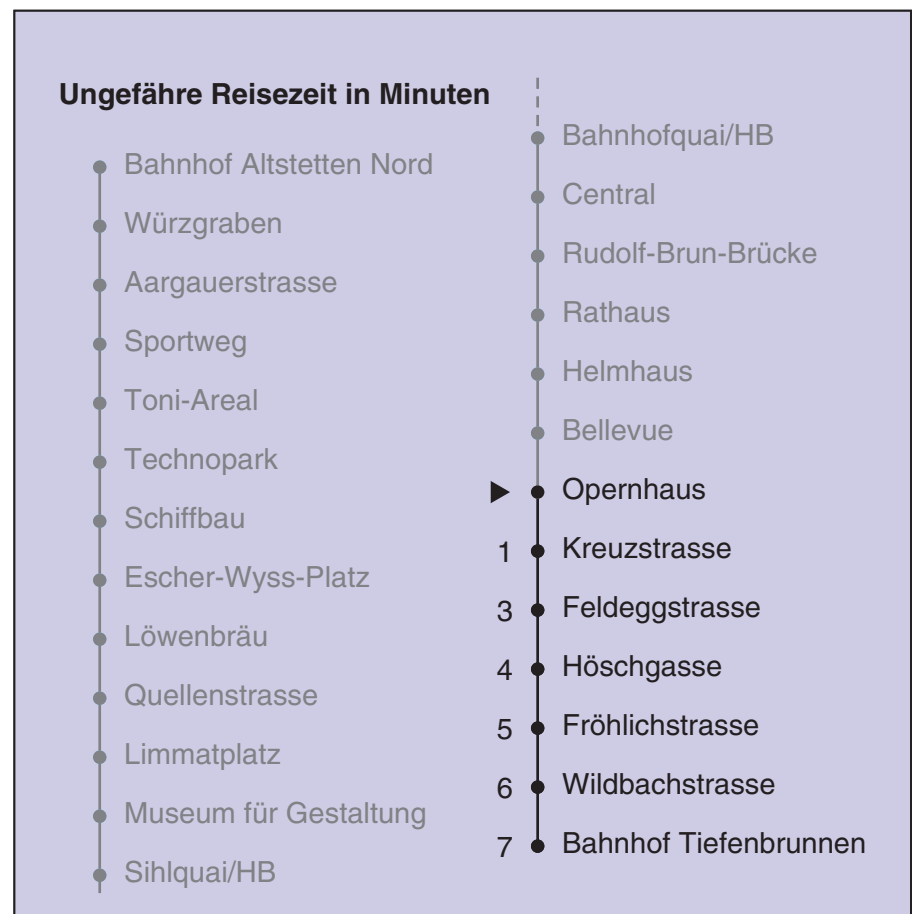

VBZ Züri Linie

Partner im ZVV  
**Auskünfte:**  
**ZVV-Fahrplan-**  
**App oder**  
**ZVV-Contact**  
**0848 988 988**  
**www.zvv.ch**

Opernhaus

**Richtung**

**Bahnhof Tiefenbrunnen**

Gültig ab 13.12.2020

a Montag - Donnerstag b Nur Freitag

In der Regel jedes 2. Tram mit Niederflureinstieg

Nach besonderem Fahrplan verkehren die Kurse am 24. und 31. Dezember, am Sechseläuten, an der Streetparade und am Knabenschüssen.