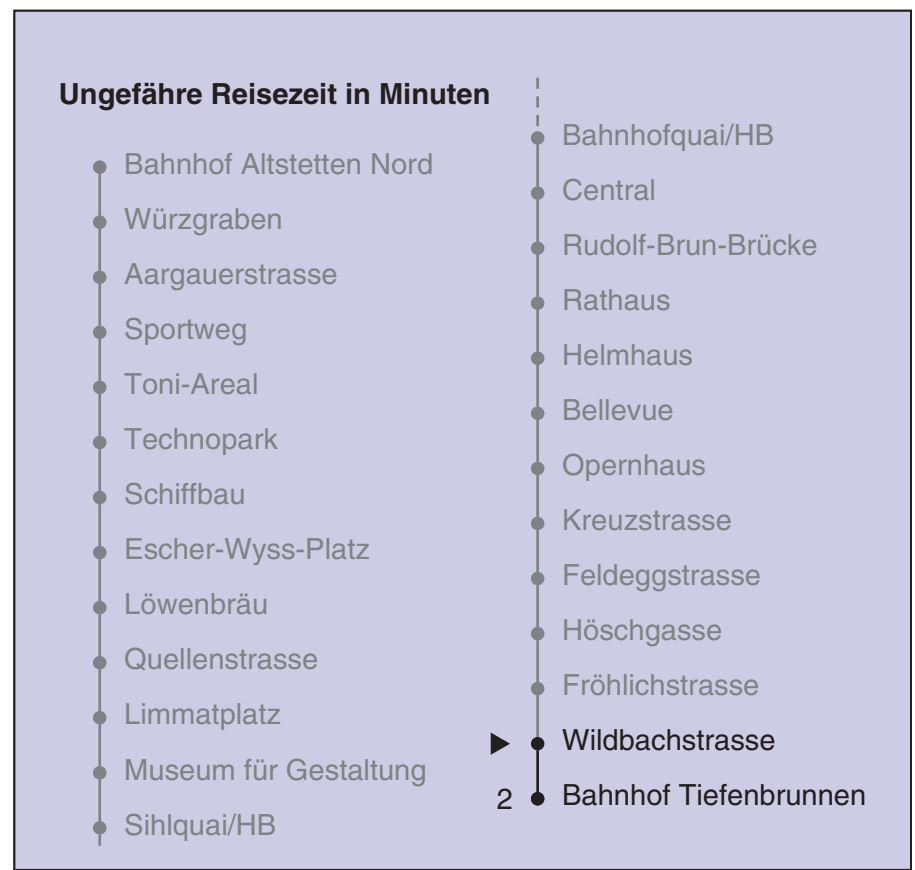

VBZ Züri Linie

Partner im ZVV  
**Auskünfte:**  
**ZVV-Fahrplan-**  
**App oder**  
**ZVV-Contact**  
**0848 988 988**  
**www.zvv.ch**

Wildbachstrasse

# Richtung Bahnhof Tiefenbrunnen

Gültig ab 13.12.2020

Als Sonntage gelten auch: 25. und 26. Dezember, 1. und 2. Januar, Karfreitag, Ostermontag, 1. Mai, Auffahrt, Pfingstmontag, 1. August

h	Montag-Freitag	Samstag	Sonn- und Feiertag
5	19 29 43 58	19 29 43 58	19 29 43 58
6	07 <sup>a</sup> 07 <sup>b</sup> 13 23 28 35 40 47 55	13 28 43 58	13 28 43 58
7	02 10 17 25 32 40 47 55	13 28 43 52 58	13 28 43 58
8	02 10 17 25 32 40 47 55	11 21 31 41 51	13 28 43 58
9	02 10 17 25 32 40 47 55	01 11 21 31 41 51 58	13 28 43 58
10	02 10 17 25 32 40 47 55	01 11 21 28 32 40 47 55	13 22 28 41 51
11	02 10 17 25 32 40 47 55	02 10 17 25 32 40 47 55	01 11 21 31 41 51
12	02 10 17 25 32 40 47 55	02 10 17 25 32 40 47 55	01 11 21 31 41 51
13	02 10 17 25 32 40 47 55	02 10 17 25 32 40 47 55	01 11 21 31 41 51
14	02 10 17 25 32 40 47 55	02 10 17 25 32 40 47 55	01 11 21 31 41 51
15	02 10 17 25 32 40 47 55	02 10 17 25 32 40 47 55	01 11 21 31 41 51
16	02 10 17 25 32 40 47 55	02 10 17 25 32 40 47 55	01 11 21 31 41 51
17	02 10 17 25 32 40 47 55	02 10 17 25 32 40 47 55	01 11 21 31 41 51
18	02 10 17 25 32 40 47 55	02 10 17 25 32 39 47 54	01 11 21 31 41 51
19	02 08 16 24 32 40 47 55	02 09 17 24 32 39 47 54	01 11 21 31 41 51
20	02 10 17 25 31 39 46 56	02 09 17 24 31 39 46 56	01 11 21 31 42 53
21	06 16 26 36 46 56	06 16 26 36 46 56	04 15 26 36 46 56
22	06 16 26 36 46 56	06 16 26 36 46 56	06 16 26 36 46 56
23	06 16 26 <sup>b</sup> 28 <sup>a</sup> 36 <sup>b</sup> 43 <sup>a</sup> 46 <sup>b</sup> 56 <sup>b</sup> 58 <sup>a</sup>	06 16 26 36 46 56	06 16 28 43 58
0	06 <sup>b</sup> 13 <sup>a</sup> 16 <sup>b</sup> 28 43	06 16 28 43	13 28 43

a Montag - Donnerstag b Nur Freitag

In der Regel jedes 2. Tram mit Niederflureinstieg

Nach besonderem Fahrplan verkehren die Kurse am 24. und 31. Dezember, am Sechseläuten, an der Streetparade und am Knabenschüssen.