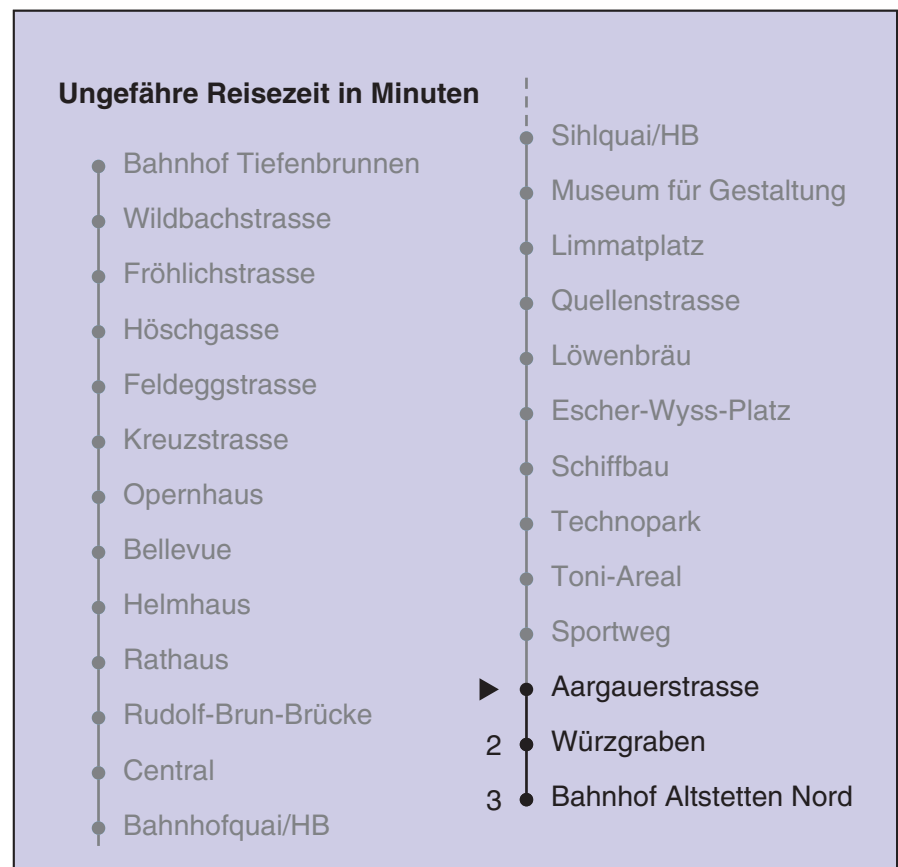

VBZ Züri Linie

Partner im ZVV
Auskünfte:
ZVV-Fahrplan-
App oder
ZVV-Contact
0848 988 988
www.zvv.ch

Aargauerstrasse

Richtung

Bahnhof Altstetten Nord

Gültig ab 13.12.2020

Als Sonntage gelten auch: 25. und 26. Dezember, 1. und 2. Januar, Karfreitag, Ostermontag, 1. Mai, Auffahrt, Pfingstmontag, 1. August

h	Montag-Freitag	Samstag	Sonn- und Feiertag
5	09 23 38 46a 46b 53 58	09 24 38 53	09 24 38 53
6	03b 03a 08 17a 17b 23 32 40 47 55	08 23 38 53	08 23 38 53
7	02 10 17 24 32 39 47 54	08 20 23 38 53	08 23 38 53
8	02 09 17 24 32 39 47 54	04 08 18 28 38 48 58	08 23 38 53
9	02 09 17 24 32 39 47 54	08 18 28 38 48 58	08 23 38 53
10	02 09 17 24 32 39 47 54	08 18 25 32 39 47 54	01 08 23 33 38 48 58
11	02 09 17 24 32 39 47 54	02 09 17 24 32 39 47 54	08 18 28 38 48 58
12	02 09 17 24 32 39 47 54	02 09 17 24 32 39 47 54	08 18 28 38 48 58
13	02 09 17 24 32 39 47 54	02 09 17 24 32 39 47 54	08 18 28 38 48 58
14	02 09 17 24 32 39 47 54	02 09 17 24 32 39 47 54	08 18 28 38 48 58
15	02 09 17 24 32 39 47 51 54	02 09 17 24 32 39 47 54	08 18 28 38 48 58
16	02 09 17 24 32 39 47 54	02 09 17 24 32 39 47 54	08 18 28 38 48 58
17	02 09 17 24 32 39 47 54	02 09 17 24 32 39 47 54	08 18 28 38 48 58
18	02 09 17 24 32 39 47 54	02 09 17 24 31 39 46 54	08 18 28 38 48 58
19	01 09 17 24 32 39 47 54	01 09 16 24 31 39 46 54	08 18 28 38 48 58
20	02 09 17 24 31 39 49 59	01 09 16 24 31 39 49 59	08 18 28 38 49 59
21	09 19 29 39 49 59	09 19 29 39 49 59	09 19 29 39 49 59
22	09 19 29 39 49 59	09 19 29 39 49 59	09 19 29 39 49 59
23	09 19b 23a 29b 38a 39b 49b 53a 59b	09 19 29 39 49 59	09 23 38 53
0	08a 09b 19b 23a 29b 38	09 19 29 38	08 23 38

a Montag - Donnerstag b Nur Freitag

In der Regel jedes 2. Tram mit Niederflureinstieg

Nach besonderem Fahrplan verkehren die Kurse am 24. und 31. Dezember, am Sechseläuten, an der Streetparade und am Knabenschüssen.