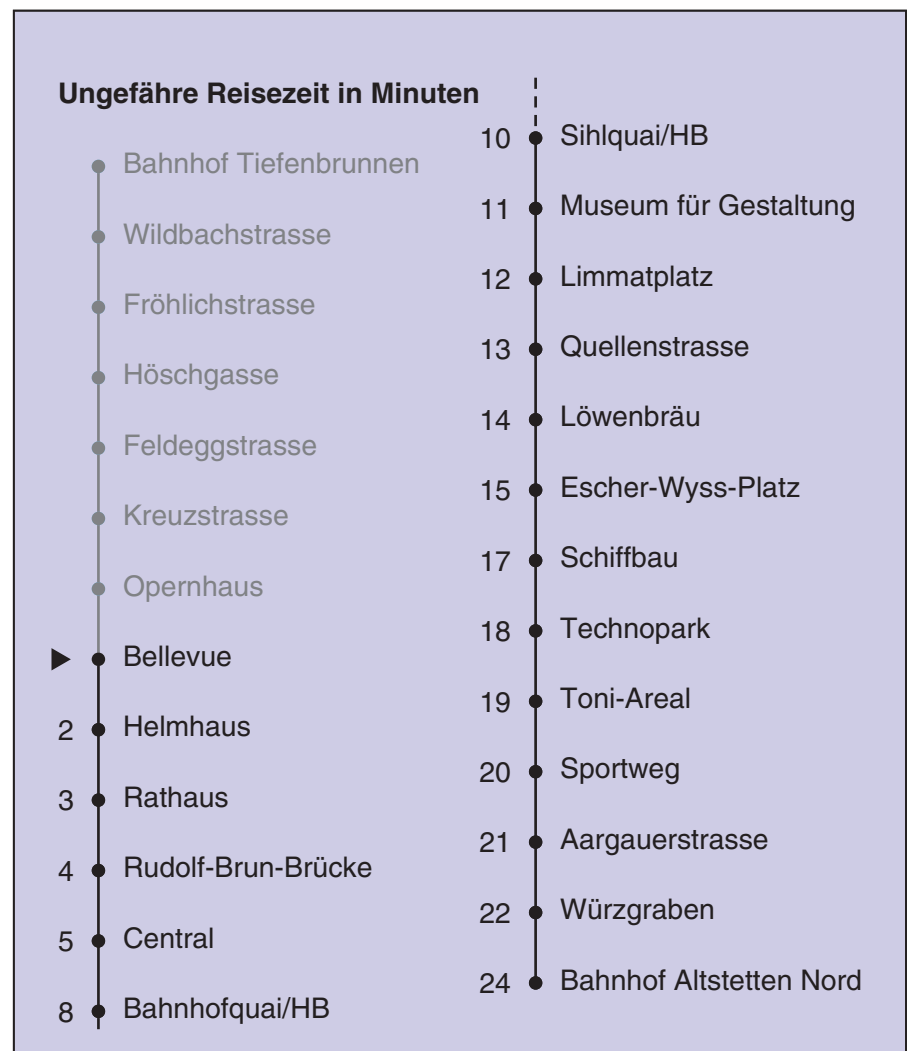

VBZ Züri Linie

Partner im ZVV
Auskünfte:
ZVV-Fahrplan-
App oder
ZVV-Contact
0848 988 988
www.zvv.ch

Bellevue

Richtung

Bahnhof Altstetten Nord

Gültig ab 13.12.2020

Als Sonntage gelten auch: 25. und 26. Dezember, 1. und 2. Januar, Karfreitag, Ostermontag, 1. Mai, Auffahrt, Pfingstmontag, 1. August

a Montag - Donnerstag c bis Bahnhofquai/HB d bis Central e bis Escher-Wyss-Platz

b Nur Freitag

In der Regel jedes 2. Tram mit Niederflureinstieg

Nach besonderem Fahrplan verkehren die Kurse am 24. und 31. Dezember, am Sechseläuten, an der Streetparade und am Knabenschüssen.