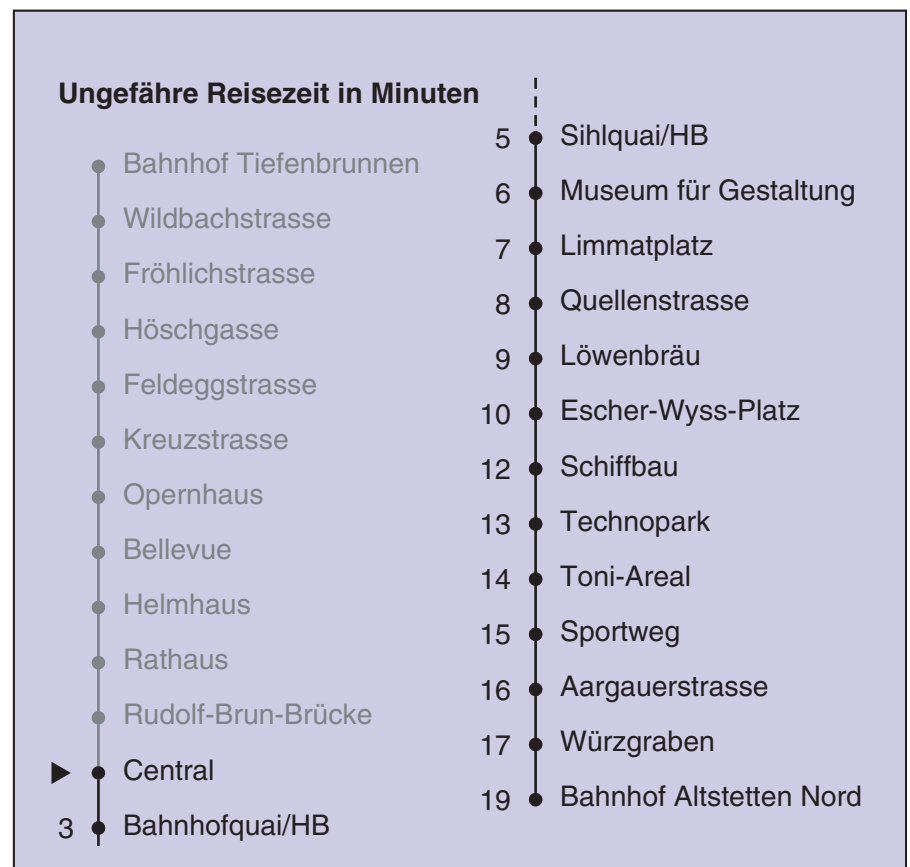

VBZ Züri Linie

Partner im ZVV
Auskünfte:
ZVV-Fahrplan-
App oder
ZVV-Contact
0848 988 988
www.zvv.ch

Central

Richtung

Bahnhof Altstetten Nord

Gültig ab 13.12.2020

Als Sonntage gelten auch: 25. und 26. Dezember, 1. und 2. Januar, Karfreitag, Ostermontag, 1. Mai, Auffahrt, Pfingstmontag, 1. August

h	Montag-Freitag	Samstag	Sonn- und Feiertag
5	38 53	23 38 53	23 38 53
6	02 ^b 08 17 24 32 39 47 54	08 23 38 53	08 23 38 53
7	02 08 16 23 31 38 46 53	08 23 38 52	08 23 38 53
8	01 08 16 23 31 38 46 54	02 12 22 32 42 52	08 23 38 53
9	01 09 16 24 31 39 46 54	02 12 22 32 42 52	08 23 38 53
10	01 09 16 24 31 39 46 54	02 09 16 24 31 39 46 54	08 22 32 42 52
11	01 09 16 24 31 39 46 54	01 09 16 24 31 39 46 54	02 12 22 32 42 52
12	01 09 16 24 31 39 46 54	01 09 16 24 31 39 46 54	02 12 22 32 42 52
13	01 09 16 24 31 39 46 54	01 09 16 24 31 39 46 54	02 12 22 32 42 52
14	01 09 16 24 31 39 46 54	01 09 16 24 31 39 46 54	02 12 22 32 42 52
15	01 09 16 24 31 39 46 54	01 09 16 24 31 39 46 54	02 12 22 32 42 52
16	01 09 15 22 30 37 45 52	01 09 16 24 31 39 46 54	02 12 22 32 42 52
17	00 07 15 22 30 37 45 52	01 09 16 24 31 39 46 54	02 12 22 32 42 52
18	00 07 15 22 30 37 45 53	01 09 16 23 31 38 46 53	02 12 22 32 42 52
19	01 09 16 24 31 39 46 54	01 08 16 23 31 38 46 53	02 12 22 32 42 52
20	01 09 15 24 34 44 54 56 ^c	01 08 15 24 26 ^c 34 44 54	02 12 23 34 44 54
21	04 14 24 34 44 54	04 14 24 34 44 54	04 14 24 34 44 54
22	04 14 24 34 44 54	04 14 24 34 44 54	04 14 24 34 44 54
23	04 ^b 08 ^a 14 ^b 23 ^a 24 ^b 34 ^b 38 ^a 44 ^b 53 ^a 54 ^b	04 14 24 34 44 54	08 12 ^c 23 38 53
0	04 ^b 08 ^a 14 ^b 23 32 ^c 59 ^d	04 14 23 32 ^c 59 ^d	08 23 32 ^c 59 ^d

a Montag - Donnerstag b Nur Freitag c bis Bahnhofquai/HB d bis Escher-Wyss-Platz

In der Regel jedes 2. Tram mit Niederflureinstieg

Nach besonderem Fahrplan verkehren die Kurse am 24. und 31. Dezember, am Sechseläuten, an der Streetparade und am Knabenschüssen.