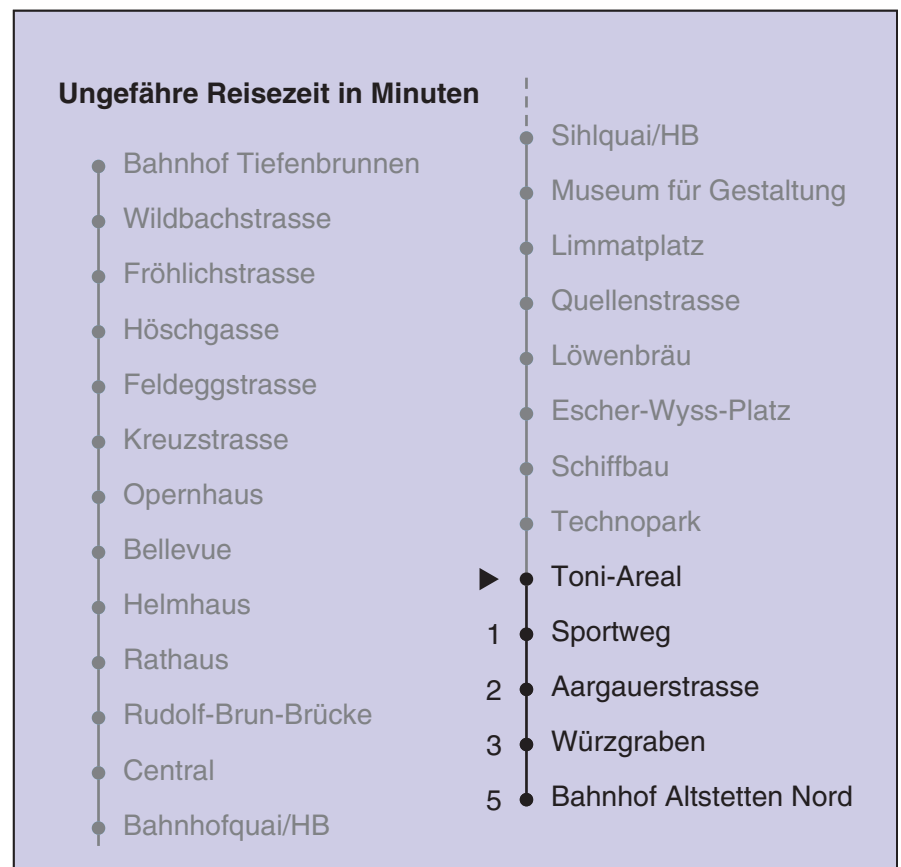

VBZ Züri Linie

Partner im ZVV
Auskünfte:
ZVV-Fahrplan-
App oder
ZVV-Contact
0848 988 988
www.zvv.ch

Toni-Areal

Richtung

Bahnhof Altstetten Nord

Gültig ab 13.12.2020

Als Sonntage gelten auch: 25. und 26. Dezember, 1. und 2. Januar, Karfreitag, Ostermontag, 1. Mai, Auffahrt, Pfingstmontag, 1. August

h	Montag-Freitag	Samstag	Sonn- und Feiertag
5	07 21 36 44a 44b 51 56	07 22 36 51	07 22 36 51
6	01b 01a 06 15a 15b 21 30 38 45 53	06 21 36 51	06 21 36 51
7	00 08 15 22 30 37 45 52	06 18 21 36 51	06 21 36 51
8	00 07 15 22 30 37 45 52	02 06 16 26 36 46 56	06 21 36 51
9	00 08 15 23 30 38 45 53	06 16 26 36 46 56	06 21 36 51 59
10	00 08 15 23 30 38 45 53	06 16 23 30 38 45 53	06 21 31 36 46 56
11	00 08 15 23 30 38 45 53	00 08 15 23 30 38 45 53	06 16 26 36 46 56
12	00 08 15 23 30 38 45 53	00 08 15 23 30 38 45 53	06 16 26 36 46 56
13	00 08 15 23 30 38 45 53	00 08 15 23 30 38 45 53	06 16 26 36 46 56
14	00 08 15 23 30 38 45 53	00 08 15 23 30 38 45 53	06 16 26 36 46 56
15	00 08 15 23 30 38 45 49 53	00 08 15 23 30 38 45 53	06 16 26 36 46 56
16	00 08 15 23 30 37 45 52	00 08 15 23 30 38 45 53	06 16 26 36 46 56
17	00 07 15 22 30 37 45 52	00 08 15 23 30 38 45 53	06 16 26 36 46 56
18	00 07 15 22 30 37 45 52 59	00 08 15 23 29 37 44 52 59	06 16 26 36 46 56
19	07 15 23 30 38 45 53	07 14 22 29 37 44 52 59	06 16 26 36 46 56
20	00 08 15 23 29 37 47 57	07 14 22 29 37 47 57	06 16 26 36 47 57
21	07 17 27 37 47 57	07 17 27 37 47 57	07 17 27 37 47 57
22	07 17 27 37 47 57	07 17 27 37 47 57	07 17 27 37 47 57
23	07 17b 21a 27b 36a 37b 47b 51a 57b	07 17 27 37 47 57	07 21 36 51
0	06a 07b 17b 21a 27b 36	07 17 27 36	06 21 36

a Montag - Donnerstag b Nur Freitag

In der Regel jedes 2. Tram mit Niederflureinstieg

Nach besonderem Fahrplan verkehren die Kurse am 24. und 31. Dezember, am Sechseläuten, an der Streetparade und am Knabenschüssen.