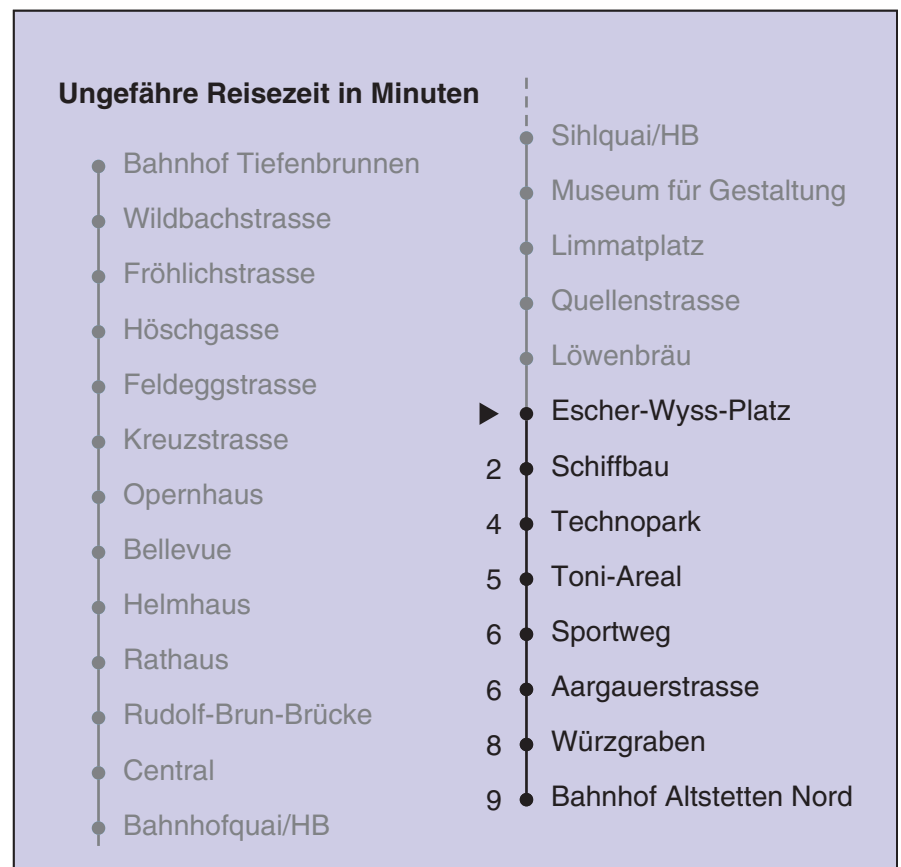

VBZ Züri Linie

Partner im ZVV
Auskünfte:
ZVV-Fahrplan-App oder
ZVV-Contact
0848 988 988
www.zvv.ch

Escher-Wyss-Platz

Richtung

Bahnhof Altstetten Nord

Gültig ab 13.12.2020

Als Sonntage gelten auch: 25. und 26. Dezember, 1. und 2. Januar, Karfreitag, Ostermontag, 1. Mai, Auffahrt, Pfingstmontag, 1. August

h	Montag-Freitag	Samstag	Sonn- und Feiertag
5	04 17 32 40 ^a 40 ^b 47 52 57 ^b 57 ^a	04 18 32 47	04 19 32 47
6	02 11 ^a 11 ^b 17 26 34 41 49 56	02 17 32 47	02 17 32 47
7	04 11 18 26 33 41 48 56	02 14 17 32 47 58	02 17 32 47
8	03 11 18 26 33 41 48 56	02 12 22 32 42 52	02 17 32 47
9	04 11 19 26 34 41 49 56	02 12 22 32 42 52	02 17 32 47 55
10	04 11 19 26 34 41 49 56	02 12 19 26 34 41 49 56	02 17 27 32 42 52
11	04 11 19 26 34 41 49 56	04 11 19 26 34 41 49 56	02 12 22 32 42 52
12	04 11 19 26 34 41 49 56	04 11 19 26 34 41 49 56	02 12 22 32 42 52
13	04 11 19 26 34 41 49 56	04 11 19 26 34 41 49 56	02 12 22 32 42 52
14	04 11 19 26 34 41 49 56	04 11 19 26 34 41 49 56	02 12 22 32 42 52
15	04 11 19 26 34 41 45 49 56	04 11 19 26 34 41 49 56	02 12 22 32 42 52
16	04 11 19 25 33 40 48 55	04 11 19 26 34 41 49 56	02 12 22 32 42 52
17	03 10 18 25 33 40 48 55	04 11 19 26 34 41 49 56	02 12 22 32 42 52
18	03 10 18 25 33 40 48 55	04 11 19 25 33 40 48 55	02 12 22 32 42 52
19	03 11 19 26 34 41 49 56	03 10 18 25 33 40 48 55	02 12 22 32 42 52
20	04 11 19 25 33 43 53	03 10 18 25 33 43 53	02 12 22 32 43 53
21	03 13 23 33 43 53	03 13 23 33 43 53	03 13 23 33 43 53
22	03 13 23 33 43 53	03 13 23 33 43 53	03 13 23 33 43 53
23	03 13 ^b 17 ^a 23 ^b 32 ^a 33 ^b 43 ^b 47 ^a 53 ^b	03 13 23 33 43 53	03 17 32 47
0	02 ^a 03 ^b 13 ^b 17 ^a 23 ^b 32	03 13 23 32	02 17 32

a Montag - Donnerstag b Nur Freitag

In der Regel jedes 2. Tram mit Niederflureinstieg

Nach besonderem Fahrplan verkehren die Kurse am 24. und 31. Dezember, am Sechseläuten, an der Streetparade und am Knabenschiessen.