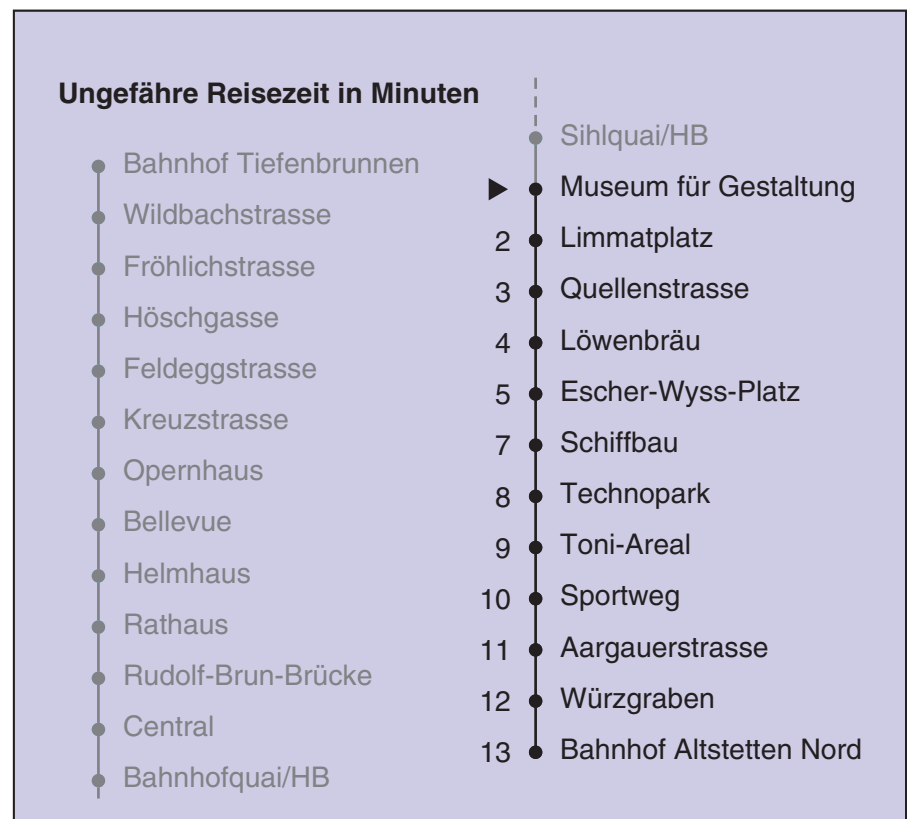

VBZ Züri Linie

Partner im ZVV  
**Auskünfte:**  
**ZVV-Fahrplan-**  
**App oder**  
**ZVV-Contact**  
**0848 988 988**  
**www.zvv.ch**

Museum für Gestaltung

**Richtung**

**Bahnhof Altstetten Nord**

Gültig ab 13.12.2020

a Montag - Donnerstag b Nur Freitag c bis Escher-Wyss-Platz

In der Regel jedes 2. Tram mit Niederflureinstieg

Nach besonderem Fahrplan verkehren die Kurse am 24. und 31. Dezember, am Sechseläuten, an der Streetparade und am Knabenschüssen.