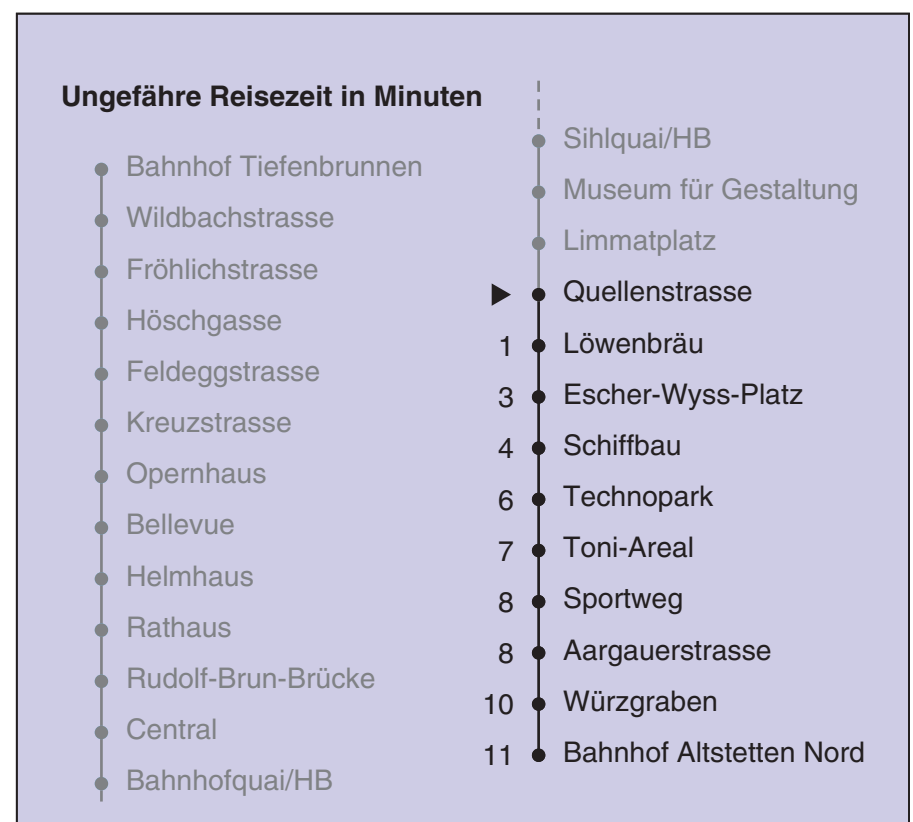

VBZ Züri Linie

Partner im ZVV
Auskünfte:
ZVV-Fahrplan-
App oder
ZVV-Contact
0848 988 988
www.zvv.ch

Quellenstrasse

Richtung

Bahnhof Altstetten Nord

Gültig ab 13.12.2020

Als Sonntage gelten auch: 25. und 26. Dezember, 1. und 2. Januar, Karfreitag, Ostermontag, 1. Mai, Auffahrt, Pfingstmontag, 1. August

a Montag - Donnerstag b Nur Freitag c bis Escher-Wyss-Platz

In der Regel jedes 2. Tram mit Niederflureinstieg

Nach besonderem Fahrplan verkehren die Kurse am 24. und 31. Dezember, am Sechseläuten, an der Streetparade und am Knabenschüssen.