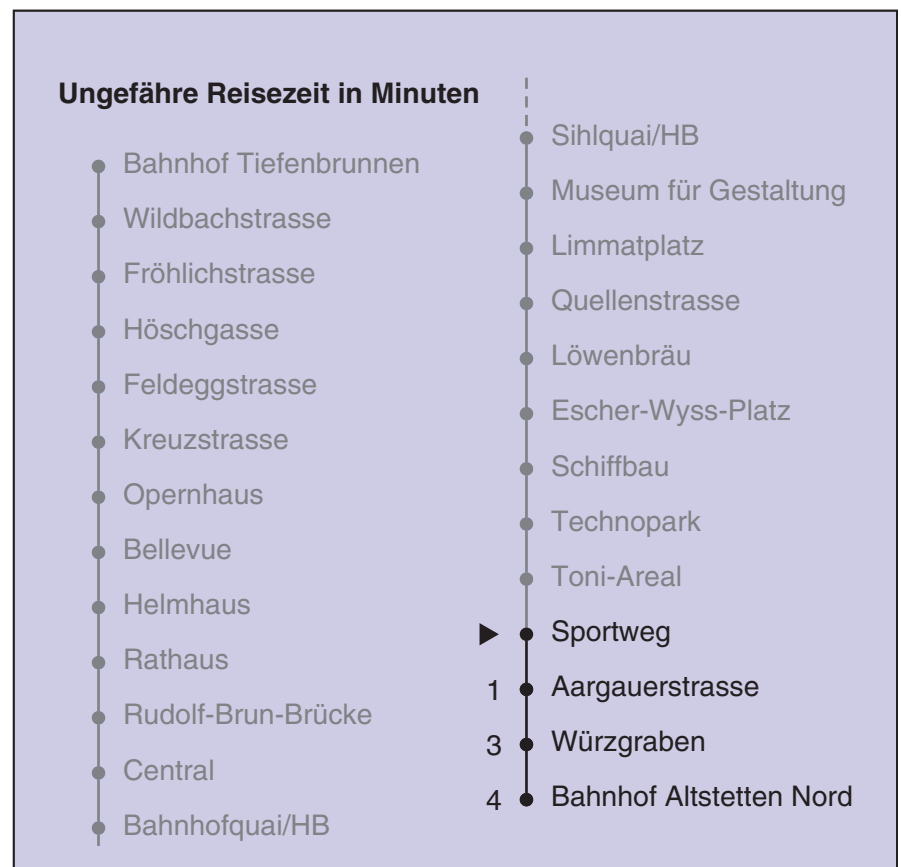

VBZ Züri Linie

Partner im ZVV
Auskünfte:
ZVV-Fahrplan-App oder
ZVV-Contact
0848 988 988
www.zvv.ch

Sportweg

Richtung

Bahnhof Altstetten Nord

Gültig ab 13.12.2020

Als Sonntage gelten auch: 25. und 26. Dezember, 1. und 2. Januar, Karfreitag, Ostermontag, 1. Mai, Auffahrt, Pfingstmontag, 1. August

h	Montag-Freitag	Samstag	Sonn- und Feiertag
5	08 22 37 45a 45b 52 57	08 23 37 52	08 23 37 52
6	02b 02a 07 16a 16b 22 31 39 46 54	07 22 37 52	07 22 37 52
7	01 09 16 23 31 38 46 53	07 19 22 37 52	07 22 37 52
8	01 08 16 23 31 38 46 53	03 07 17 27 37 47 57	07 22 37 52
9	01 09 16 24 31 39 46 54	07 17 27 37 47 57	07 22 37 52
10	01 09 16 24 31 39 46 54	07 17 24 31 39 46 54	00 07 22 32 37 47 57
11	01 09 16 24 31 39 46 54	01 09 16 24 31 39 46 54	07 17 27 37 47 57
12	01 09 16 24 31 39 46 54	01 09 16 24 31 39 46 54	07 17 27 37 47 57
13	01 09 16 24 31 39 46 54	01 09 16 24 31 39 46 54	07 17 27 37 47 57
14	01 09 16 24 31 39 46 54	01 09 16 24 31 39 46 54	07 17 27 37 47 57
15	01 09 16 24 31 39 46 50 54	01 09 16 24 31 39 46 54	07 17 27 37 47 57
16	01 09 16 24 31 38 46 53	01 09 16 24 31 39 46 54	07 17 27 37 47 57
17	01 08 16 23 31 38 46 53	01 09 16 24 31 39 46 54	07 17 27 37 47 57
18	01 08 16 23 31 38 46 53	01 09 16 24 30 38 45 53	07 17 27 37 47 57
19	00 08 16 24 31 39 46 54	00 08 15 23 30 38 45 53	07 17 27 37 47 57
20	01 09 16 24 30 38 48 58	00 08 15 23 30 38 48 58	07 17 27 37 48 58
21	08 18 28 38 48 58	08 18 28 38 48 58	08 18 28 38 48 58
22	08 18 28 38 48 58	08 18 28 38 48 58	08 18 28 38 48 58
23	08 18b 22a 28b 37a 38b 48b 52a 58b	08 18 28 38 48 58	08 22 37 52
0	07a 08b 18b 22a 28b 37	08 18 28 37	07 22 37

a Montag - Donnerstag b Nur Freitag

In der Regel jedes 2. Tram mit Niederflureinstieg

Nach besonderem Fahrplan verkehren die Kurse am 24. und 31. Dezember, am Sechseläuten, an der Streetparade und am Knabenschüssen.