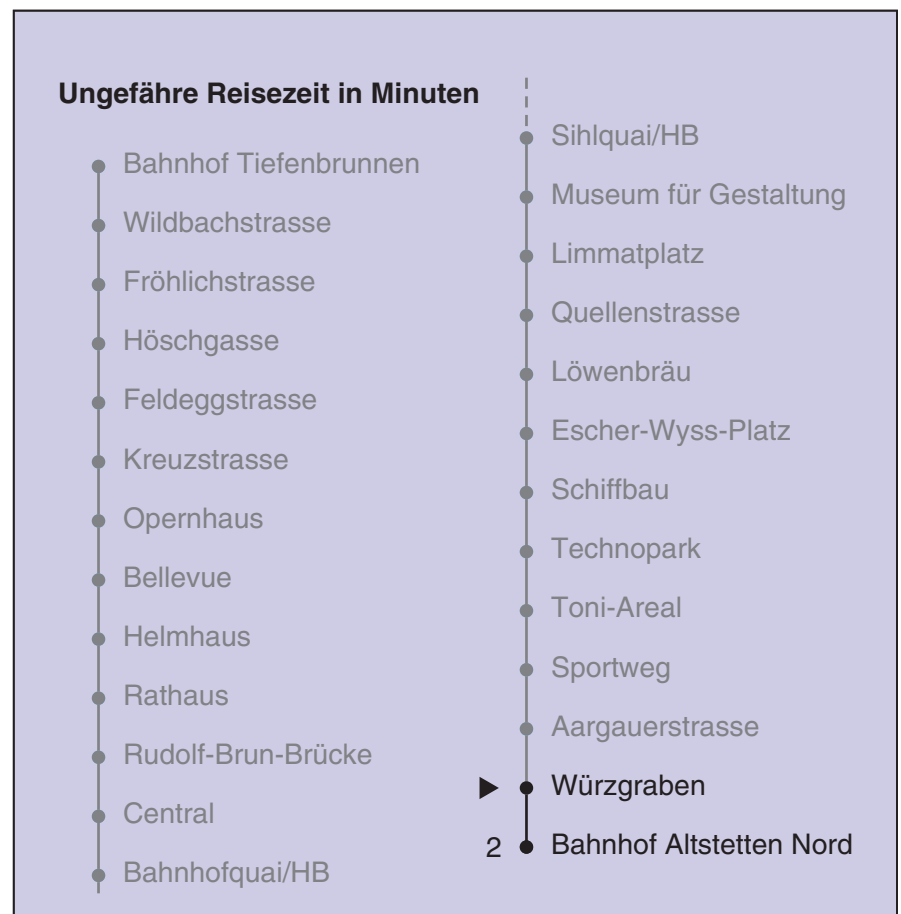

VBZ Züri Linie

Partner im ZVV
Auskünfte:
ZVV-Fahrplan-
App oder
ZVV-Contact
0848 988 988
www.zvv.ch

Würzgraben

Richtung

Bahnhof Altstetten Nord

Gültig ab 13.12.2020

Als Sonntage gelten auch: 25. und 26. Dezember, 1. und 2. Januar, Karfreitag, Ostermontag, 1. Mai, Auffahrt, Pfingstmontag, 1. August

a Montag - Donnerstag b Nur Freitag

In der Regel jedes 2. Tram mit Niederflureinstieg

Nach besonderem Fahrplan verkehren die Kurse am 24. und 31. Dezember, am Sechseläuten, an der Streetparade und am Knabenschüssen.