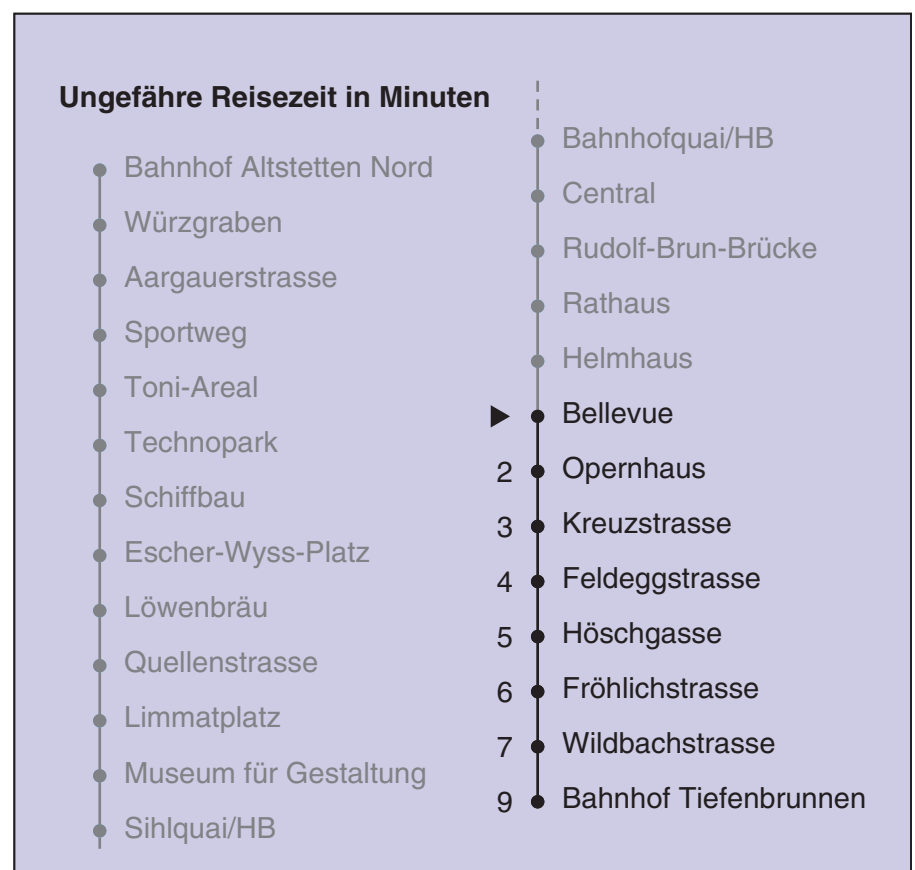

VBZ Zürich Linie

Partner im ZVV
Auskünfte:
ZVV-Fahrplan-
App oder
ZVV-Contact
0848 988 988
www.zvv.ch

Bellevue

Richtung

Bahnhof Tiefenbrunnen

Gültig ab: 09.01.2021

Als Sonntage gelten auch: 25. und 26. Dezember, 1. und 2. Januar, Karfreitag, Ostermontag, 1. Mai, Auffahrt, Pfingstmontag, 1. August

h	Montag-Freitag	Samstag	Sonn- und Feiertag
5	12 22 37 52	12 22 37 52	12 22 37 52
6	02 07 15 21 26 33 41 48 56	07 22 37 52	07 22 37 52
7	03 11 18 25 33 40 48 55	07 22 37 46 52	07 22 37 52
8	03 10 18 25 33 40 48 55	04 14 24 34 44 54	07 22 37 52
9	03 10 18 25 33 40 48 55	04 14 24 34 44 51 54	07 22 37 52
10	03 10 18 25 33 40 48 55	04 14 21 25 33 40 48 55	07 16 22 34 44 54
11	03 10 18 25 33 40 48 55	03 10 18 25 33 40 48 55	04 14 24 34 44 54
12	03 10 18 25 33 40 48 55	03 10 18 25 33 40 48 55	04 14 24 34 44 54
13	03 10 18 25 33 40 48 55	03 10 18 25 33 40 48 55	04 14 24 34 44 54
14	03 10 18 25 33 40 48 55	03 10 18 25 33 40 48 55	04 14 24 34 44 54
15	03 10 18 25 33 40 48 55	03 10 18 25 33 40 48 55	04 14 24 34 44 54
16	03 10 18 25 33 40 48 55	03 10 18 25 33 40 48 55	04 14 24 34 44 54
17	03 10 18 25 33 40 48 55	03 10 18 25 33 40 48 55	04 14 24 34 44 54
18	03 10 18 25 33 40 48 55	03 10 18 25 32 40 47 55	04 14 24 34 44 54
19	01 09 17 25 33 40 48 55	02 10 17 25 32 40 47 55	04 14 24 34 44 54
20	03 10 18 25 32 40 49 59	02 10 17 25 32 40 49 59	04 14 24 35 46 57
21	09 19 29 39 49 59	09 19 29 39 49 59	08 19 29 39 49 59
22	09 19 29 39 49 59	09 19 29 39 49 59	09 19 29 39 49 59
23	09 19 ^b 22 ^a 29 ^b 37 ^a 39 ^b 49 ^b 52 ^a 59 ^b	09 19 29 39 49 59	09 22 37 52
0	07 ^a 09 ^b 22 37	09 22 37	07 22 37

a Montag - Donnerstag b Nur Freitag

In der Regel jedes 2. Tram mit Niederflureinstieg

Nach besonderem Fahrplan verkehren die Kurse am 24. und 31. Dezember, am Sechseläuten, an der Streetparade und am Knabenschiessen.