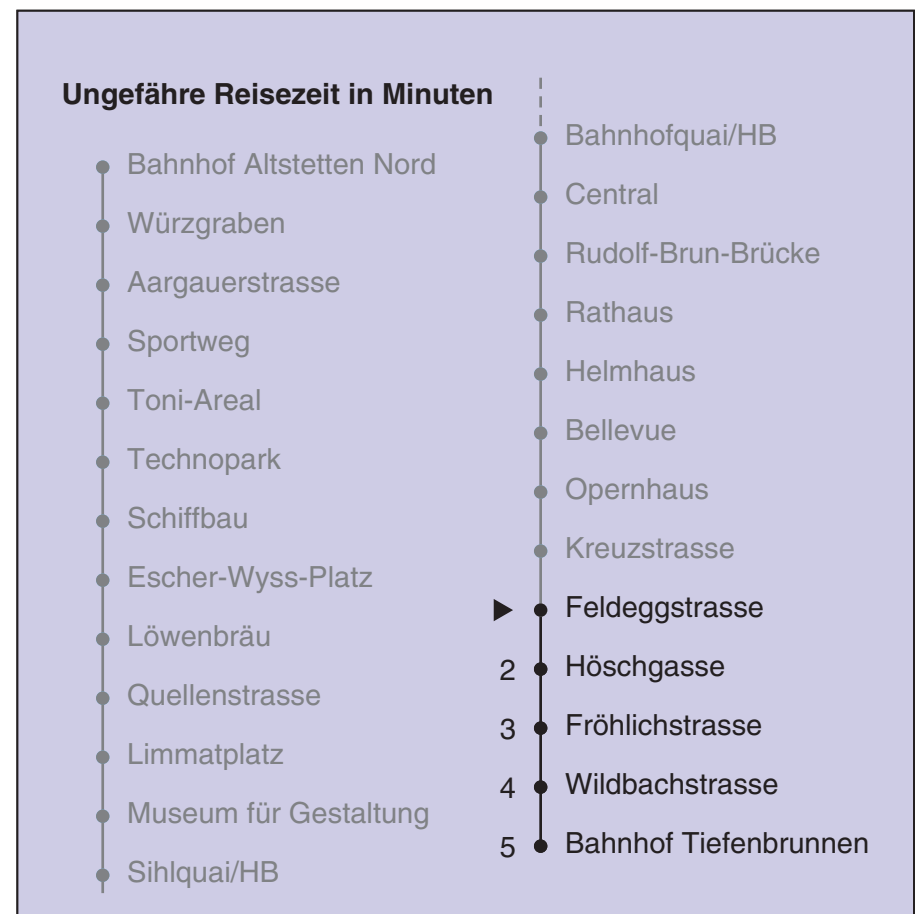

VBZ Züri Linie

Partner im ZVV
Auskünfte:
ZVV-Fahrplan-App oder
ZVV-Contact
0848 988 988
www.zvv.ch

Feldeggstrasse

Richtung

Bahnhof Tiefenbrunnen

Gültig ab: 09.01.2021

Als Sonntage gelten auch: 25. und 26. Dezember, 1. und 2. Januar, Karfreitag, Ostermontag, 1. Mai, Auffahrt, Pfingstmontag, 1. August

h	Montag-Freitag	Samstag	Sonn- und Feiertag
5	16 26 40 55	16 26 40 55	16 26 40 55
6	06 10 19 25 30 37 44 52 59	10 25 40 55	10 25 40 55
7	07 14 21 29 36 44 51 59	10 25 40 49 55	10 25 40 55
8	06 14 21 29 36 44 51 59	08 18 28 38 48 58	10 25 40 55
9	06 14 21 29 36 44 51 59	08 18 28 38 48 54 58	10 25 40 55
10	06 14 21 29 36 44 51 59	08 18 25 28 36 44 51 59	10 19 25 38 48 58
11	06 14 21 29 36 44 51 59	06 14 21 29 36 44 51 59	08 18 28 38 48 58
12	06 14 21 29 36 44 51 59	06 14 21 29 36 44 51 59	08 18 28 38 48 58
13	06 14 21 29 36 44 51 59	06 14 21 29 36 44 51 59	08 18 28 38 48 58
14	06 14 21 29 36 44 51 59	06 14 21 29 36 44 51 59	08 18 28 38 48 58
15	06 14 21 29 36 44 51 59	06 14 21 29 36 44 51 59	08 18 28 38 48 58
16	06 14 21 29 37 44 52 59	06 14 21 29 36 44 51 59	08 18 28 38 48 58
17	07 14 22 29 37 44 52 59	06 14 21 29 36 44 51 59	08 18 28 38 48 58
18	07 14 22 29 37 44 52 59	06 14 21 28 36 43 51 58	08 18 28 38 48 58
19	05 13 21 29 36 44 51 59	06 13 21 28 36 43 51 58	08 18 28 38 48 58
20	06 14 21 28 36 43 53	06 13 21 28 36 43 53	08 18 28 39 50
21	03 13 23 33 43 53	03 13 23 33 43 53	01 12 23 33 43 53
22	03 13 23 33 43 53	03 13 23 33 43 53	03 13 23 33 43 53
23	03 13 23 ^b 25 ^a 33 ^b 40 ^a 43 ^b 53 ^b 55 ^a	03 13 23 33 43 53	03 13 25 40 55
0	03 ^b 10 ^a 13 ^b 25 40	03 13 25 40	10 25 40

a Montag - Donnerstag b Nur Freitag

In der Regel jedes 2. Tram mit Niederflureinstieg

Nach besonderem Fahrplan verkehren die Kurse am 24. und 31. Dezember, am Sechseläuten, an der Streetparade und am Knabenschüssen.