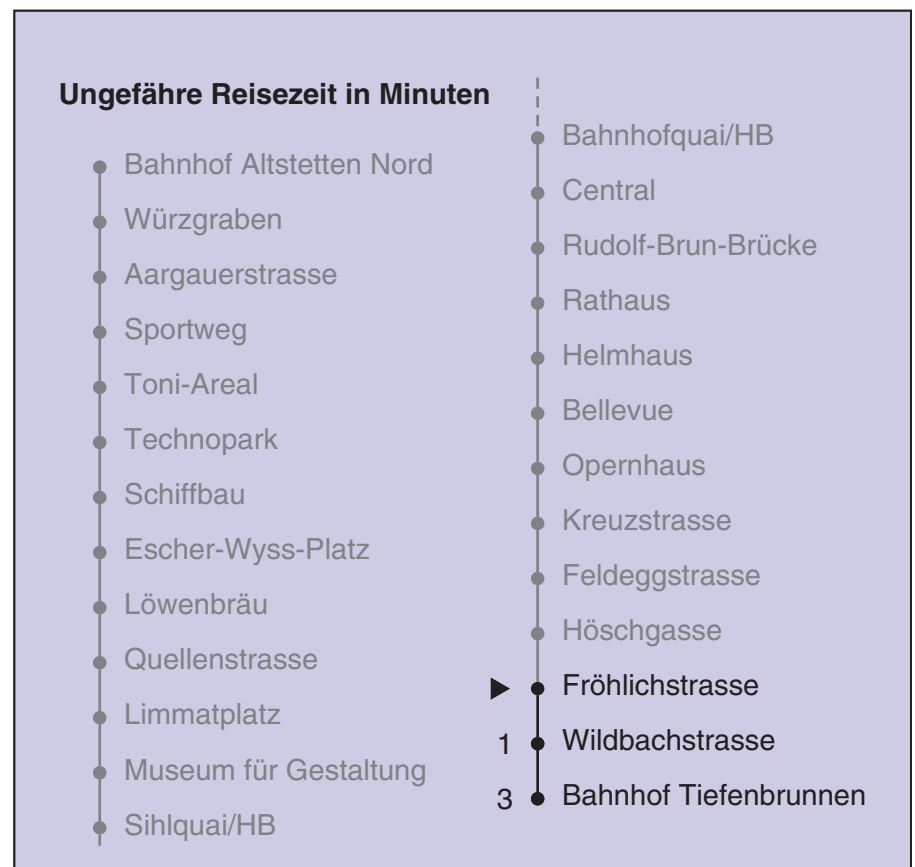

VBZ Züri Linie

Partner im ZVV
Auskünfte:
ZVV-Fahrplan-App oder
ZVV-Contact
0848 988 988
www.zvv.ch

Fröhlichstrasse

Richtung

Bahnhof Tiefenbrunnen

Gültig ab: 09.01.2021

Als Sonntage gelten auch: 25. und 26. Dezember, 1. und 2. Januar, Karfreitag, Ostermontag, 1. Mai, Auffahrt, Pfingstmontag, 1. August

a Montag - Donnerstag b Nur Freitag

In der Regel jedes 2. Tram mit Niederflureinstieg

Nach besonderem Fahrplan verkehren die Kurse am 24. und 31. Dezember, am Sechseläuten, an der Streetparade und am Knabenschüssen.