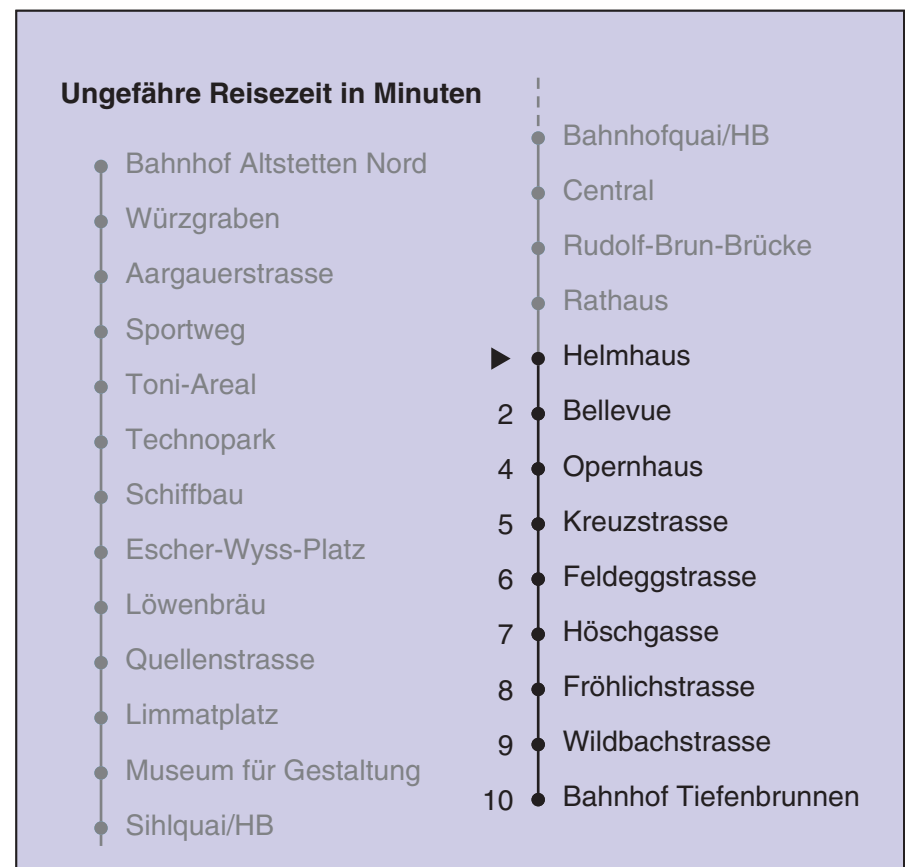

VBZ Züri Linie

Partner im ZVV
Auskünfte:
ZVV-Fahrplan-App oder
ZVV-Contact
0848 988 988
www.zvv.ch

Helmhaus

Richtung

Bahnhof Tiefenbrunnen

Gültig ab: 09.01.2021

Als Sonntage gelten auch: 25. und 26. Dezember, 1. und 2. Januar, Karfreitag, Ostermontag, 1. Mai, Auffahrt, Pfingstmontag, 1. August

h	Montag-Freitag	Samstag	Sonn- und Feiertag
5	10 20 35 50	10 20 35 50	10 20 35 50
6	00 05 13 19 25 31 39 46 54	05 20 35 50	05 20 35 50
7	01 09 16 24 31 39 46 54	05 20 35 44 50	05 20 35 50
8	01 09 16 24 31 39 46 54	03 13 23 33 43 53	05 20 35 50
9	01 09 16 24 31 39 46 54	03 13 23 33 43 49 53	05 20 35 50
10	01 09 16 24 31 39 46 54	03 13 19 23 31 39 46 54	05 14 20 33 43 53
11	01 09 16 24 31 39 46 54	01 09 16 24 31 39 46 54	03 13 23 33 43 53
12	01 09 16 24 31 39 46 54	01 09 16 24 31 39 46 54	03 13 23 33 43 53
13	01 09 16 24 31 39 46 54	01 09 16 24 31 39 46 54	03 13 23 33 43 53
14	01 09 16 24 31 39 46 54	01 09 16 24 31 39 46 54	03 13 23 33 43 53
15	01 09 16 24 31 39 46 54	01 09 16 24 31 39 46 54	03 13 23 33 43 53
16	01 09 16 23 31 38 46 53	01 09 16 24 31 39 46 54	03 13 23 33 43 53
17	01 08 16 23 31 38 46 53	01 09 16 24 31 39 46 54	03 13 23 33 43 53
18	01 08 16 23 31 38 46 53	01 09 16 23 31 38 46 53	03 13 23 33 43 53
19	00 08 16 24 31 39 46 54	01 08 16 23 31 38 46 53	03 13 23 33 43 53
20	01 09 16 23 30 38 47 57	01 08 16 23 30 38 47 57	03 13 22 33 44 55
21	07 17 27 37 47 57	07 17 27 37 47 57	06 17 27 37 47 57
22	07 17 27 37 47 57	07 17 27 37 47 57	07 17 27 37 47 57
23	07 17 ^b 20 ^a 27 ^b 35 ^a 37 ^b 47 ^b 50 ^a 57 ^b	07 17 27 37 47 57	07 20 35 50
0	05 ^a 07 ^b 20 35	07 20 35	05 20 35

a Montag - Donnerstag b Nur Freitag

In der Regel jedes 2. Tram mit Niederflureinstieg

Nach besonderem Fahrplan verkehren die Kurse am 24. und 31. Dezember, am Sechseläuten, an der Streetparade und am Knabenschüssen.