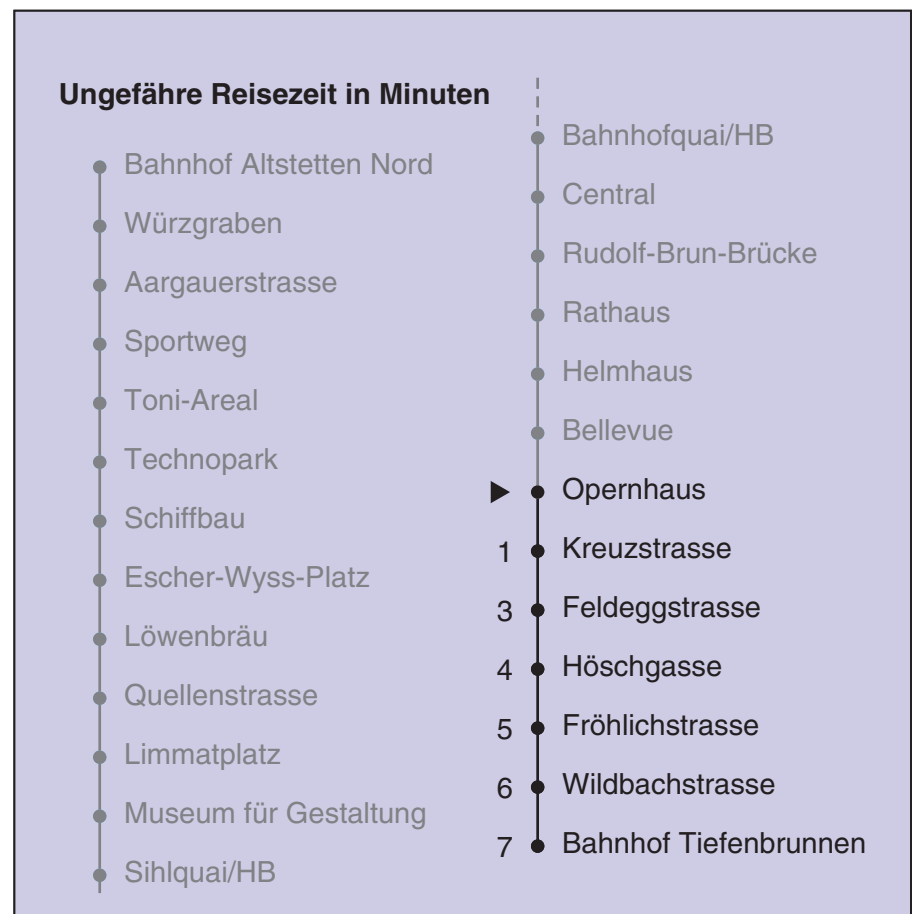

VBZ Züri Linie

Partner im ZVV
Auskünfte:
ZVV-Fahrplan-
App oder
ZVV-Contact
0848 988 988
www.zvv.ch

Opernhaus

Richtung

Bahnhof Tiefenbrunnen

Gültig ab: 09.01.2021

Als Sonntage gelten auch: 25. und 26. Dezember, 1. und 2. Januar, Karfreitag, Ostermontag, 1. Mai, Auffahrt, Pfingstmontag, 1. August

h	Montag-Freitag	Samstag	Sonn- und Feiertag
5	13 23 38 53	13 23 38 53	13 23 38 53
6	03 08 16 23 28 35 42 50 57	08 23 38 53	08 23 38 53
7	05 12 19 27 34 42 49 57	08 23 38 47 53	08 23 38 53
8	04 12 19 27 34 42 49 57	06 16 26 36 46 56	08 23 38 53
9	04 12 19 27 34 42 49 57	06 16 26 36 46 52 56	08 23 38 53
10	04 12 19 27 34 42 49 57	06 16 23 26 34 42 49 57	08 17 23 36 46 56
11	04 12 19 27 34 42 49 57	04 12 19 27 34 42 49 57	06 16 26 36 46 56
12	04 12 19 27 34 42 49 57	04 12 19 27 34 42 49 57	06 16 26 36 46 56
13	04 12 19 27 34 42 49 57	04 12 19 27 34 42 49 57	06 16 26 36 46 56
14	04 12 19 27 34 42 49 57	04 12 19 27 34 42 49 57	06 16 26 36 46 56
15	04 12 19 27 34 42 49 57	04 12 19 27 34 42 49 57	06 16 26 36 46 56
16	04 12 19 27 34 42 49 57	04 12 19 27 34 42 49 57	06 16 26 36 46 56
17	04 12 19 27 34 42 49 57	04 12 19 27 34 42 49 57	06 16 26 36 46 56
18	04 12 19 27 34 42 49 57	04 12 19 26 34 41 49 56	06 16 26 36 46 56
19	03 11 19 27 34 42 49 57	04 11 19 26 34 41 49 56	06 16 26 36 46 56
20	04 12 19 26 34 41 51	04 11 19 26 34 41 51	06 16 26 37 48 59
21	01 11 21 31 41 51	01 11 21 31 41 51	10 21 31 41 51
22	01 11 21 31 41 51	01 11 21 31 41 51	01 11 21 31 41 51
23	01 11 21 ^b 23 ^a 31 ^b 38 ^a 41 ^b 51 ^b 53 ^a	01 11 21 31 41 51	01 11 23 38 53
0	01 ^b 08 ^a 11 ^b 23 38	01 11 23 38	08 23 38

a Montag - Donnerstag b Nur Freitag

In der Regel jedes 2. Tram mit Niederflureinstieg

Nach besonderem Fahrplan verkehren die Kurse am 24. und 31. Dezember, am Sechseläuten, an der Streetparade und am Knabenschiessen.