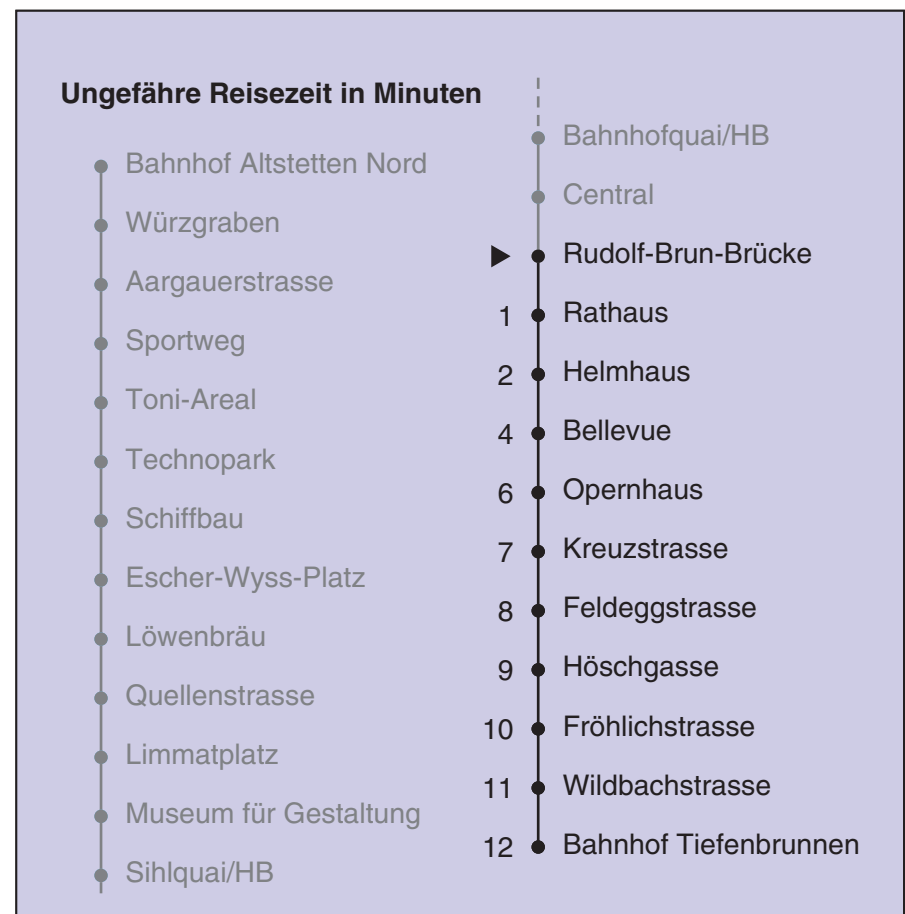

VBZ Züri Linie

Partner im ZVV
Auskünfte:
ZVV-Fahrplan-
App oder
ZVV-Contact
0848 988 988
www.zvv.ch

Rudolf-Brun-Brücke

Richtung Bahnhof Tiefenbrunnen

Gültig ab: 09.01.2021

Als Sonntage gelten auch: 25. und 26. Dezember, 1. und 2. Januar, Karfreitag, Ostermontag, 1. Mai, Auffahrt, Pfingstmontag, 1. August

h	Montag-Freitag	Samstag	Sonn- und Feiertag
5	09 19 33 48 59	09 19 33 48	09 19 33 48
6	03 12 18 23 30 37 45 52	03 18 33 48	03 18 33 48
7	00 07 14 22 29 37 44 52 59	03 18 33 42 48	03 18 33 48
8	07 14 22 29 37 44 52 59	01 11 21 31 41 51	03 18 33 48
9	07 14 22 29 37 44 52 59	01 11 21 31 41 47 51	03 18 33 48
10	07 14 22 29 37 44 52 59	01 11 17 21 29 37 44 52 59	03 12 18 31 41 51
11	07 14 22 29 37 44 52 59	07 14 22 29 37 44 52 59	01 11 21 31 41 51
12	07 14 22 29 37 44 52 59	07 14 22 29 37 44 52 59	01 11 21 31 41 51
13	07 14 22 29 37 44 52 59	07 14 22 29 37 44 52 59	01 11 21 31 41 51
14	07 14 22 29 37 44 52 59	07 14 22 29 37 44 52 59	01 11 21 31 41 51
15	07 14 22 29 37 44 52 59	07 14 22 29 37 44 52 59	01 11 21 31 41 51
16	07 14 21 29 36 44 51 59	07 14 22 29 37 44 52 59	01 11 21 31 41 51
17	06 14 21 29 36 44 51 59	07 14 22 29 37 44 52 59	01 11 21 31 41 51
18	06 14 21 29 36 44 51 58	07 14 21 29 36 44 51 59	01 11 21 31 41 51
19	06 14 22 29 37 44 52 59	06 14 21 29 36 44 51 59	01 11 21 31 41 51
20	07 14 21 29 36 46 56	06 14 21 29 36 46 56	01 11 21 32 43 54
21	06 16 26 36 46 56	06 16 26 36 46 56	05 16 26 36 46 56
22	06 16 26 36 46 56	06 16 26 36 46 56	06 16 26 36 46 56
23	06 16 ^b 18 ^a 26 ^b 33 ^a 36 ^b 46 ^b 48 ^a 56 ^b	06 16 26 36 46 56	06 18 33 48
0	03 ^a 06 ^b 18 33	06 18 33	03 18 33

a Montag - Donnerstag b Nur Freitag

In der Regel jedes 2. Tram mit Niederflureinstieg

Nach besonderem Fahrplan verkehren die Kurse am 24. und 31. Dezember, am Sechseläuten, an der Streetparade und am Knabenschüssen.