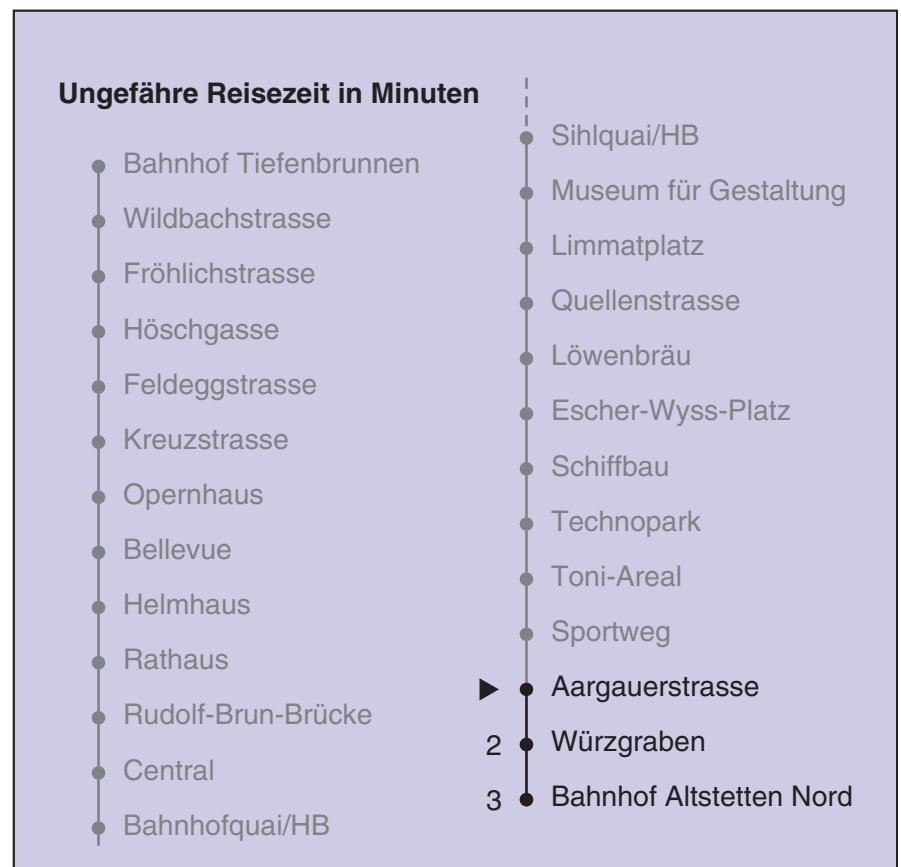

VBZ Züri Linie

Partner im ZVV
Auskünfte:
ZVV-Fahrplan-
App oder
ZVV-Contact
0848 988 988
www.zvv.ch

Aargauerstrasse

Richtung

Bahnhof Altstetten Nord

Gültig ab: 09.01.2021

Als Sonntage gelten auch: 25. und 26. Dezember, 1. und 2. Januar, Karfreitag, Ostermontag, 1. Mai, Auffahrt, Pfingstmontag, 1. August

h	Montag-Freitag	Samstag	Sonn- und Feiertag
5	09 24 38 53	09 23 38 53	09 24 38 53
6	03 08 18 23 32 40 47 55	08 23 38 46 53	08 23 38 53
7	02 10 17 24 32 39 47 54	08 23 38 53	08 23 38 53
8	02 09 17 24 32 39 47 54	04 08 18 28 38 48 58	08 23 38 53
9	02 09 17 24 32 39 47 54	08 18 28 38 48 58	08 23 38 53
10	02 09 17 24 32 39 47 54	08 18 25 32 39 47 54	01 08 23 33 38 48 58
11	02 09 17 24 32 39 47 54	02 09 17 24 32 39 47 54	08 18 28 38 48 58
12	02 09 17 24 32 39 47 54	02 09 17 24 32 39 47 54	08 18 28 38 48 58
13	02 09 17 24 32 39 47 54	02 09 17 24 32 39 47 54	08 18 28 38 48 58
14	02 09 17 24 32 39 47 54	02 09 17 24 32 39 47 54	08 18 28 38 48 58
15	02 09 17 24 32 39 47 51 54	02 09 17 24 32 39 47 54	08 18 28 38 48 58
16	02 09 17 24 32 39 47 54	02 09 17 24 32 39 47 54	08 18 28 38 48 58
17	02 09 17 24 32 39 47 54	02 09 17 24 32 39 47 54	08 18 28 38 48 58
18	02 09 17 24 32 39 47 54	02 09 17 24 31 39 46 54	08 18 28 38 48 58
19	01 09 17 24 32 39 47 54	01 09 16 24 31 39 46 54	08 18 28 38 48 58
20	02 09 17 24 31 39 49 59	01 09 16 24 31 39 49 59	08 18 28 38 49 59
21	09 19 29 39 49 59	09 19 29 39 49 59	09 19 29 39 49 59
22	09 19 29 39 49 59	09 19 29 39 49 59	09 19 29 39 49 59
23	09 19 ^b 23 ^a 29 ^b 38 ^a 39 ^b 49 ^b 53 ^a 59 ^b	09 19 29 39 49 59	09 23 38 53
0	08 ^a 09 ^b 19 ^b 23 ^a 29 ^b 38	09 19 29 38	08 23 38

a Montag - Donnerstag b Nur Freitag

In der Regel jedes 2. Tram mit Niederflureinstieg

Nach besonderem Fahrplan verkehren die Kurse am 24. und 31. Dezember, am Sechseläuten, an der Streetparade und am Knabenschüssen.