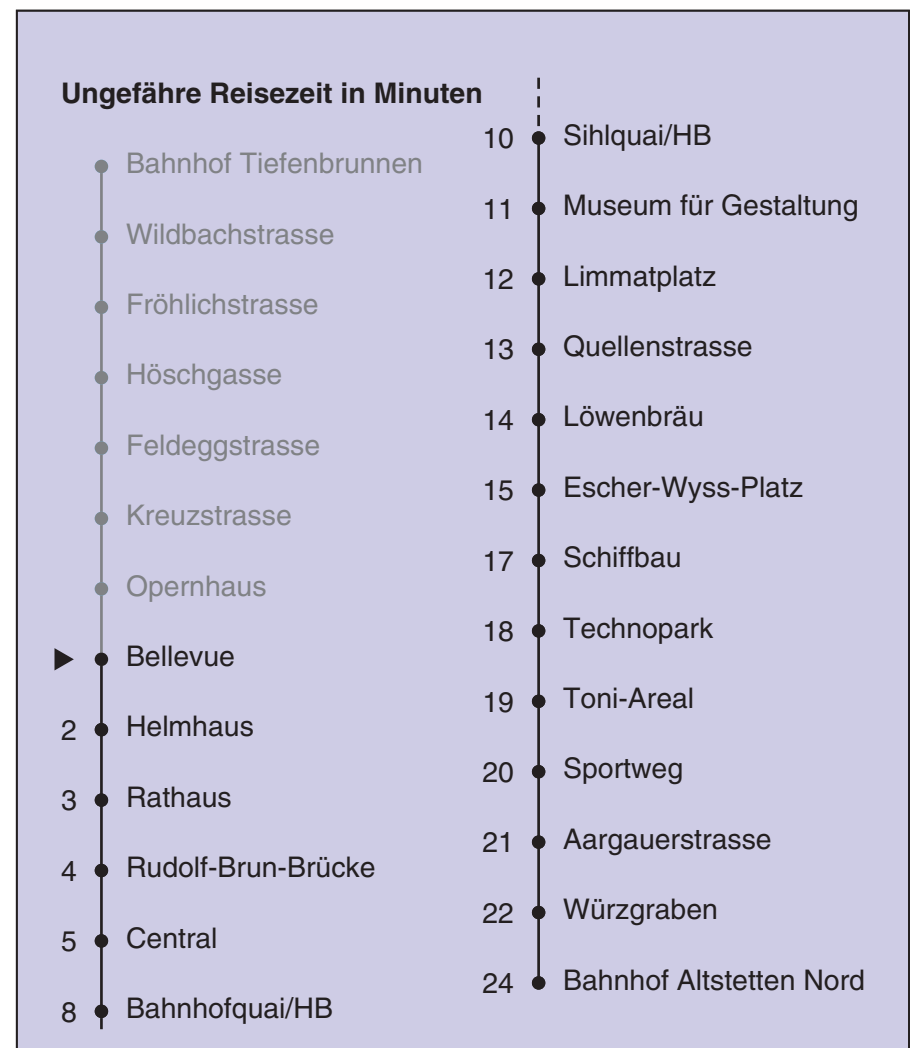

VBZ Züri Linie

Partner im ZVV  
Auskünfte:  
ZVV-Fahrplan-App oder  
ZVV-Contact  
0848 988 988  
www.zvv.ch

Bellevue

Richtung

Bahnhof Altstetten Nord

Gültig ab: 09.01.2021

Als Sonntage gelten auch: 25. und 26. Dezember, 1. und 2. Januar, Karfreitag, Ostermontag, 1. Mai, Auffahrt, Pfingstmontag, 1. August

a Montag - Donnerstag c bis Bahnhofquai/HB d bis Central e bis Escher-Wyss-Platz

b Nur Freitag

In der Regel jedes 2. Tram mit Niederflureinstieg

Nach besonderem Fahrplan verkehren die Kurse am 24. und 31. Dezember, am Sechseläuten, an der Streetparade und am Knabenschüssen.