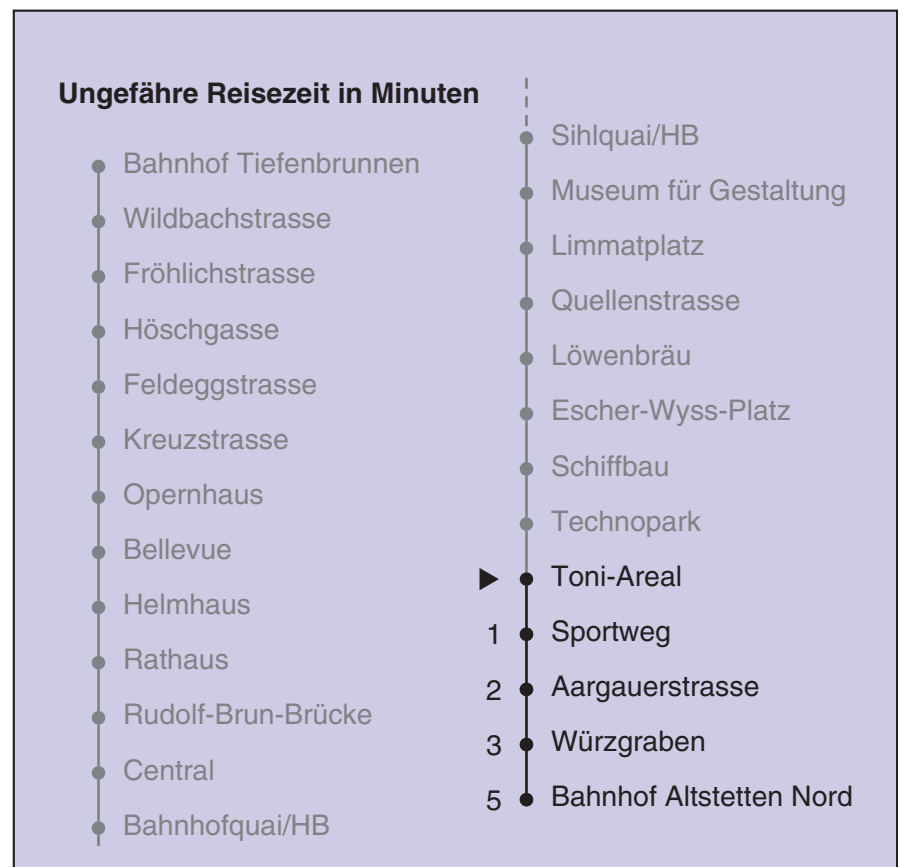

VBZ Züri Linie

Partner im ZVV  
Auskünfte:  
ZVV-Fahrplan-App oder  
ZVV-Contact  
0848 988 988  
www.zvv.ch

Toni-Areal

Richtung

Bahnhof Altstetten Nord

Gültig ab: 09.01.2021

Als Sonntage gelten auch: 25. und 26. Dezember, 1. und 2. Januar, Karfreitag, Ostermontag, 1. Mai, Auffahrt, Pfingstmontag, 1. August

h	Montag-Freitag	Samstag	Sonn- und Feiertag
5	07 22 36 51	07 22 36 51	07 22 36 51
6	01 06 16 21 30 38 45 53	06 21 36 44 51	06 21 36 51
7	00 08 15 22 30 37 45 52	06 21 36 51	06 21 36 51
8	00 07 15 22 30 37 45 52	02 06 16 26 36 46 56	06 21 36 51
9	00 08 15 23 30 38 45 53	06 16 26 36 46 56	06 21 36 51 59
10	00 08 15 23 30 38 45 53	06 16 23 30 38 45 53	06 21 31 36 46 56
11	00 08 15 23 30 38 45 53	00 08 15 23 30 38 45 53	06 16 26 36 46 56
12	00 08 15 23 30 38 45 53	00 08 15 23 30 38 45 53	06 16 26 36 46 56
13	00 08 15 23 30 38 45 53	00 08 15 23 30 38 45 53	06 16 26 36 46 56
14	00 08 15 23 30 38 45 53	00 08 15 23 30 38 45 53	06 16 26 36 46 56
15	00 08 15 23 30 38 45 49 53	00 08 15 23 30 38 45 53	06 16 26 36 46 56
16	00 08 15 23 30 37 45 52	00 08 15 23 30 38 45 53	06 16 26 36 46 56
17	00 07 15 22 30 37 45 52	00 08 15 23 30 38 45 53	06 16 26 36 46 56
18	00 07 15 22 30 37 45 52 59	00 08 15 23 29 37 44 52 59	06 16 26 36 46 56
19	07 15 23 30 38 45 53	07 14 22 29 37 44 52 59	06 16 26 36 46 56
20	00 08 15 23 29 37 47 57	07 14 22 29 37 47 57	06 16 26 36 47 57
21	07 17 27 37 47 57	07 17 27 37 47 57	07 17 27 37 47 57
22	07 17 27 37 47 57	07 17 27 37 47 57	07 17 27 37 47 57
23	07 17 <sup>b</sup> 21 <sup>a</sup> 27 <sup>b</sup> 36 <sup>a</sup> 37 <sup>b</sup> 47 <sup>b</sup> 51 <sup>a</sup> 57 <sup>b</sup>	07 17 27 37 47 57	07 21 36 51
0	06 <sup>a</sup> 07 <sup>b</sup> 17 <sup>b</sup> 21 <sup>a</sup> 27 <sup>b</sup> 36	07 17 27 36	06 21 36

a Montag - Donnerstag b Nur Freitag

In der Regel jedes 2. Tram mit Niederflureinstieg

Nach besonderem Fahrplan verkehren die Kurse am 24. und 31. Dezember, am Sechseläuten, an der Streetparade und am Knabenschüssen.