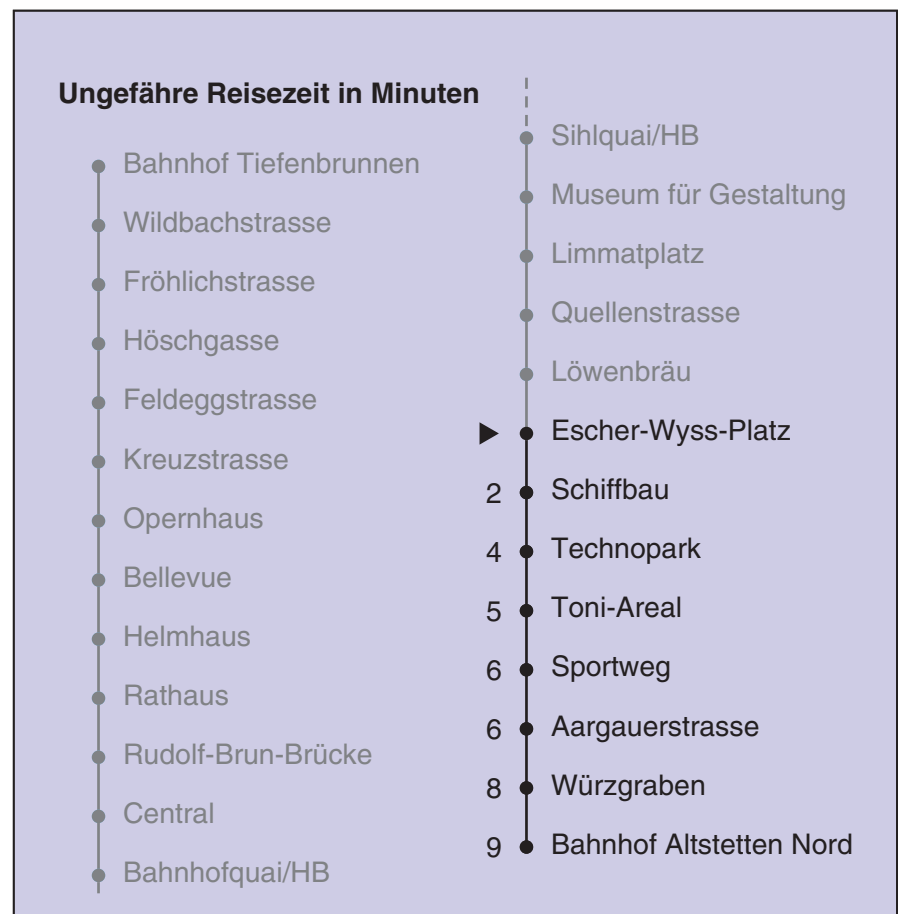

VBZ Züri Linie

Partner im ZVV  
Auskünfte:  
ZVV-Fahrplan-  
App oder  
ZVV-Contact  
0848 988 988  
www.zvv.ch

Escher-Wyss-Platz

Richtung

Bahnhof Altstetten Nord

Gültig ab: 09.01.2021

Als Sonntage gelten auch: 25. und 26. Dezember, 1. und 2. Januar, Karfreitag, Ostermontag, 1. Mai, Auffahrt, Pfingstmontag, 1. August

h	Montag-Freitag	Samstag	Sonn- und Feiertag
5	03 18 32 47 57	03 18 32 47	03 18 32 47
6	02 12 17 26 34 41 49 56	02 17 32 40 47	02 17 32 47
7	04 11 18 26 33 41 48 56	02 17 32 47 58	02 17 32 47
8	03 11 18 26 33 41 48 56	02 12 22 32 42 52	02 17 32 47
9	04 11 19 26 34 41 49 56	02 12 22 32 42 52	02 17 32 47 55
10	04 11 19 26 34 41 49 56	02 12 19 26 34 41 49 56	02 17 27 32 42 52
11	04 11 19 26 34 41 49 56	04 11 19 26 34 41 49 56	02 12 22 32 42 52
12	04 11 19 26 34 41 49 56	04 11 19 26 34 41 49 56	02 12 22 32 42 52
13	04 11 19 26 34 41 49 56	04 11 19 26 34 41 49 56	02 12 22 32 42 52
14	04 11 19 26 34 41 49 56	04 11 19 26 34 41 49 56	02 12 22 32 42 52
15	04 11 19 26 34 41 45 49 56	04 11 19 26 34 41 49 56	02 12 22 32 42 52
16	04 11 19 25 33 40 48 55	04 11 19 26 34 41 49 56	02 12 22 32 42 52
17	03 10 18 25 33 40 48 55	04 11 19 26 34 41 49 56	02 12 22 32 42 52
18	03 10 18 25 33 40 48 55	04 11 19 25 33 40 48 55	02 12 22 32 42 52
19	03 11 19 26 34 41 49 56	03 10 18 25 33 40 48 55	02 12 22 32 42 52
20	04 11 19 25 33 43 53	03 10 18 25 33 43 53	02 12 22 32 43 53
21	03 13 23 33 43 53	03 13 23 33 43 53	03 13 23 33 43 53
22	03 13 23 33 43 53	03 13 23 33 43 53	03 13 23 33 43 53
23	03 13 <sup>b</sup> 17 <sup>a</sup> 23 <sup>b</sup> 32 <sup>a</sup> 33 <sup>b</sup> 43 <sup>b</sup> 47 <sup>a</sup> 53 <sup>b</sup>	03 13 23 33 43 53	03 17 32 47
0	02 <sup>a</sup> 03 <sup>b</sup> 13 <sup>b</sup> 17 <sup>a</sup> 23 <sup>b</sup> 32	03 13 23 32	02 17 32

a Montag - Donnerstag b Nur Freitag

In der Regel jedes 2. Tram mit Niederflureinstieg

Nach besonderem Fahrplan verkehren die Kurse am 24. und 31. Dezember, am Sechseläuten, an der Streetparade und am Knabenschiessen.