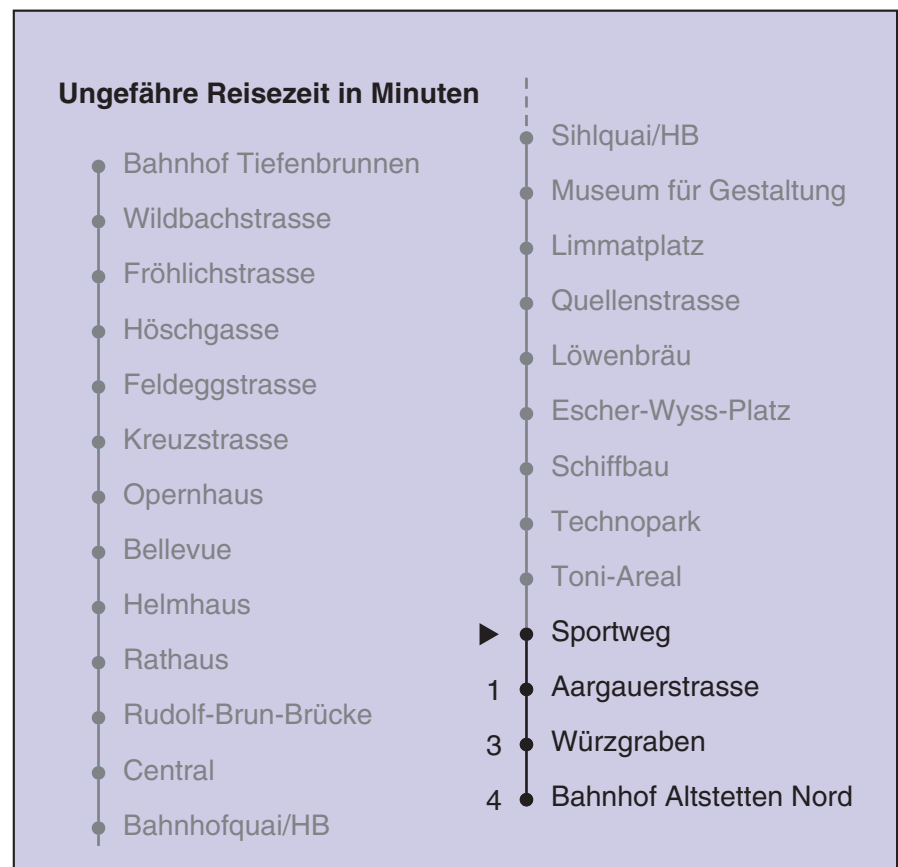

VBZ Züri Linie

Partner im ZVV
Auskünfte:
ZVV-Fahrplan-App oder
ZVV-Contact
0848 988 988
www.zvv.ch

Sportweg

Richtung

Bahnhof Altstetten Nord

Gültig ab: 09.01.2021

Als Sonntage gelten auch: 25. und 26. Dezember, 1. und 2. Januar, Karfreitag, Ostermontag, 1. Mai, Auffahrt, Pfingstmontag, 1. August

h	Montag-Freitag	Samstag	Sonn- und Feiertag
5	08 23 37 52	08 23 37 52	08 23 37 52
6	02 07 17 22 31 39 46 54	07 22 37 45 52	07 22 37 52
7	01 09 16 23 31 38 46 53	07 22 37 52	07 22 37 52
8	01 08 16 23 31 38 46 53	03 07 17 27 37 47 57	07 22 37 52
9	01 09 16 24 31 39 46 54	07 17 27 37 47 57	07 22 37 52
10	01 09 16 24 31 39 46 54	07 17 24 31 39 46 54	00 07 22 32 37 47 57
11	01 09 16 24 31 39 46 54	01 09 16 24 31 39 46 54	07 17 27 37 47 57
12	01 09 16 24 31 39 46 54	01 09 16 24 31 39 46 54	07 17 27 37 47 57
13	01 09 16 24 31 39 46 54	01 09 16 24 31 39 46 54	07 17 27 37 47 57
14	01 09 16 24 31 39 46 54	01 09 16 24 31 39 46 54	07 17 27 37 47 57
15	01 09 16 24 31 39 46 50 54	01 09 16 24 31 39 46 54	07 17 27 37 47 57
16	01 09 16 24 31 38 46 53	01 09 16 24 31 39 46 54	07 17 27 37 47 57
17	01 08 16 23 31 38 46 53	01 09 16 24 31 39 46 54	07 17 27 37 47 57
18	01 08 16 23 31 38 46 53	01 09 16 24 30 38 45 53	07 17 27 37 47 57
19	00 08 16 24 31 39 46 54	00 08 15 23 30 38 45 53	07 17 27 37 47 57
20	01 09 16 24 30 38 48 58	00 08 15 23 30 38 48 58	07 17 27 37 48 58
21	08 18 28 38 48 58	08 18 28 38 48 58	08 18 28 38 48 58
22	08 18 28 38 48 58	08 18 28 38 48 58	08 18 28 38 48 58
23	08 18 ^b 22 ^a 28 ^b 37 ^a 38 ^b 48 ^b 52 ^a 58 ^b	08 18 28 38 48 58	08 22 37 52
0	07 ^a 08 ^b 18 ^b 22 ^a 28 ^b 37	08 18 28 37	07 22 37

a Montag - Donnerstag b Nur Freitag

In der Regel jedes 2. Tram mit Niederflureinstieg

Nach besonderem Fahrplan verkehren die Kurse am 24. und 31. Dezember, am Sechseläuten, an der Streetparade und am Knabenschüssen.