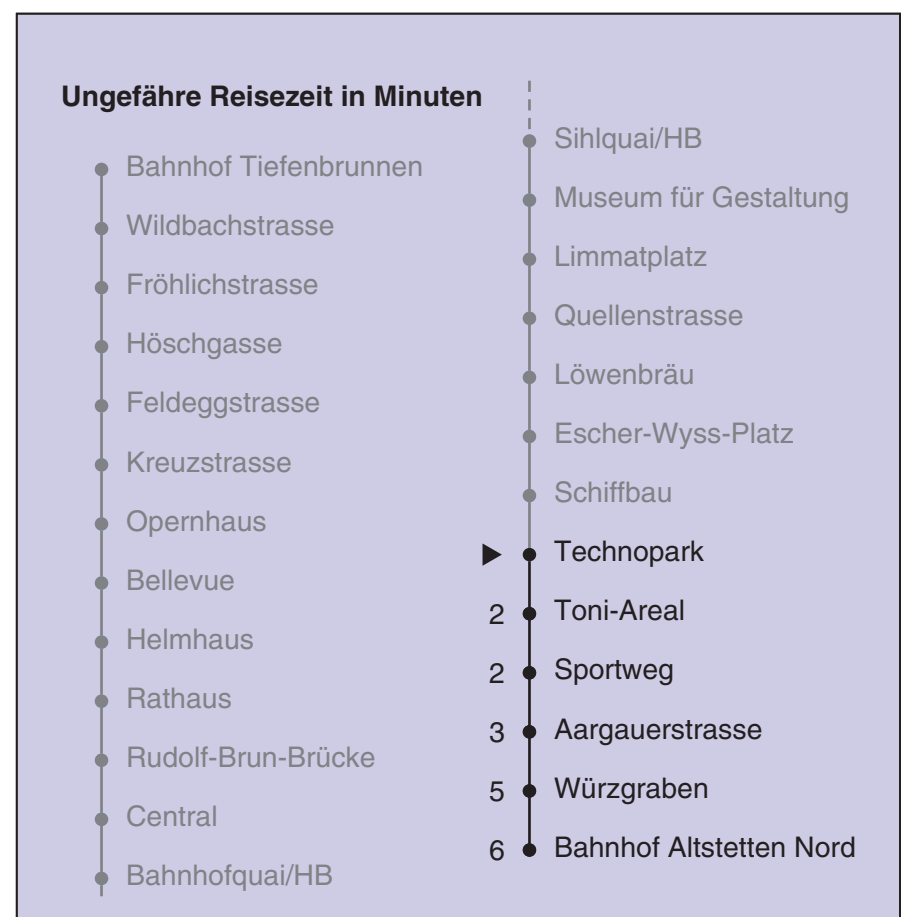

VBZ Züri Linie

Partner im ZVV
Auskünfte:
ZVV-Fahrplan-
App oder
ZVV-Contact
0848 988 988
www.zvv.ch

Technopark

Richtung

Bahnhof Altstetten Nord

Gültig ab: 09.01.2021

Als Sonntage gelten auch: 25. und 26. Dezember, 1. und 2. Januar, Karfreitag, Ostermontag, 1. Mai, Auffahrt, Pfingstmontag, 1. August

a Montag - Donnerstag b Nur Freitag

In der Regel jedes 2. Tram mit Niederflureinstieg

Nach besonderem Fahrplan verkehren die Kurse am 24. und 31. Dezember, am Sechseläuten, an der Streetparade und am Knabenschiessen.