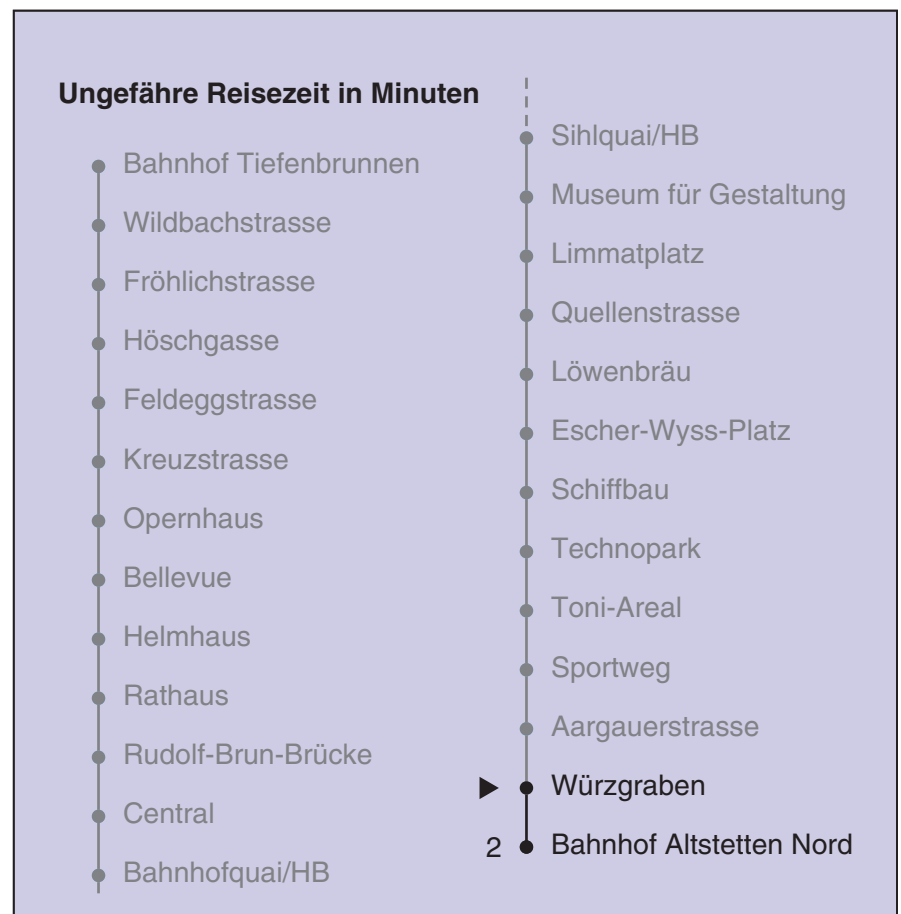

VBZ Züri Linie

Partner im ZVV  
**Auskünfte:**  
**ZVV-Fahrplan-**  
**App oder**  
**ZVV-Contact**  
**0848 988 988**  
**www.zvv.ch**

Würzgraben

**Richtung**

**Bahnhof Altstetten Nord**

Gültig ab: 09.01.2021

a Montag - Donnerstag b Nur Freitag

In der Regel jedes 2. Tram mit Niederflureinstieg

Nach besonderem Fahrplan verkehren die Kurse am 24. und 31. Dezember, am Sechseläuten, an der Streetparade und am Knabenschiessen.