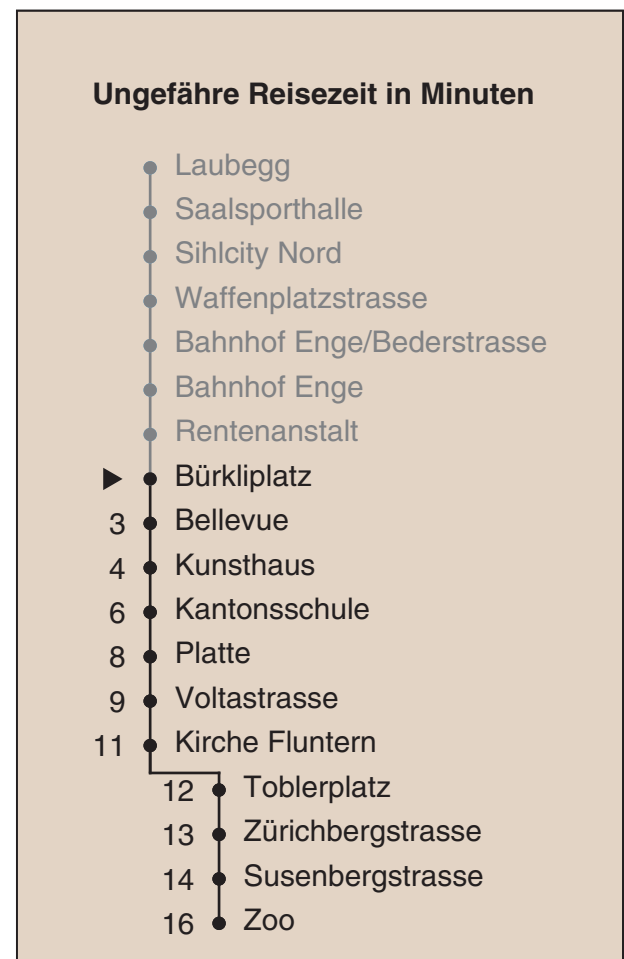

Partner im ZVV
Auskünfte:
ZVV-Fahrplan-
App oder
ZVV-Contact
0848 988 988
www.zvv.ch

Bürkliplatz

Richtung Kirche Fluntern

Gültig ab 13.12.2020

Als Sonntage gelten auch: 25. und 26. Dezember, 1. und 2. Januar, Karfreitag, Ostermontag, 1. Mai, Auffahrt, Pfingstmontag, 1. August

h	Montag-Freitag	Samstag	Sonn- und Feiertag
5	34 49	34 49	
6	04 16 23 32 39 46 53	04 19 34 49	
7	00 07 13 20 27 33 40 47 53	04 19 31 42 52	
8	00 07 14 20 27 34 40 47 54	02 12 22 32 42 52	34 49
9	00 08 15 23 24 ^c 30 38 45 53	02 12 22 32 42 52	04 19 34 49
10	00 08 15 23 30 38 45 53	01 08 15 23 30 38 45 53	02 12 22 32 42 52
11	00 08 15 23 30 38 45 53	00 08 15 23 30 38 45 53	02 12 ^d 22 ^d 32 ^d 42 ^d 52 ^d
12	00 08 15 23 30 38 45 53	00 08 15 23 30 38 45 53	02 ^d 12 ^d 22 ^d 32 ^d 42 ^d 52 ^d
13	00 08 15 23 30 38 45 53	00 08 15 23 30 38 45 53	02 ^d 12 ^d 22 ^d 32 ^d 42 ^d 52 ^d
14	00 08 15 23 30 38 45 53	00 08 15 23 30 38 45 53	02 ^d 12 ^d 22 ^d 32 ^d 42 ^d 52 ^d
15	00 08 15 23 30 38 45 53	00 08 15 23 30 38 45 53	02 ^d 12 ^d 22 ^d 32 ^d 42 ^d 52 ^d
16	00 08 14 21 28 36 43 51 58	00 08 15 23 30 38 45 53	02 ^d 12 ^d 22 ^d 32 ^d 42 ^d 52 ^d
17	06 13 21 28 36 43 51 58	00 08 15 23 30 38 45 53	02 ^d 12 ^d 22 ^d 32 ^d 42 ^d 52 ^d
18	06 13 21 28 36 44 51 59	00 08 15 23 30 37 45 52	02 12 22 32 42 52
19	07 15 23 30 38 45 53	00 07 15 22 30 37 45 52	02 12 22 32 42 52
20	00 08 18 27 30 ^c 37 47 56	00 08 18 27 37 47 56	02 13 24 35 46 56
21	06 16 26 36 46 56	06 16 26 36 46 56	06 16 26 36 46 56
22	06 16 26 36 46 ^b 49 ^a 56 ^b	06 16 26 36 46 56	06 16 26 36 49
23	04 ^a 06 ^b 16 ^b 19 ^a 26 ^b 34 ^a 36 ^b 46 ^b 49 ^a 56 ^b	06 16 26 36 46 56	04 19 34 49
0	04 ^a 06 ^b 16	06 16	04 16

a Montag - Donnerstag b Nur Freitag c bis Kantonsschule d bis Zoo

Nach besonderem Fahrplan verkehren die Kurse am 24. und 31. Dezember, am Sechseläuten, an der Streetparade und am Knabenschüssen.