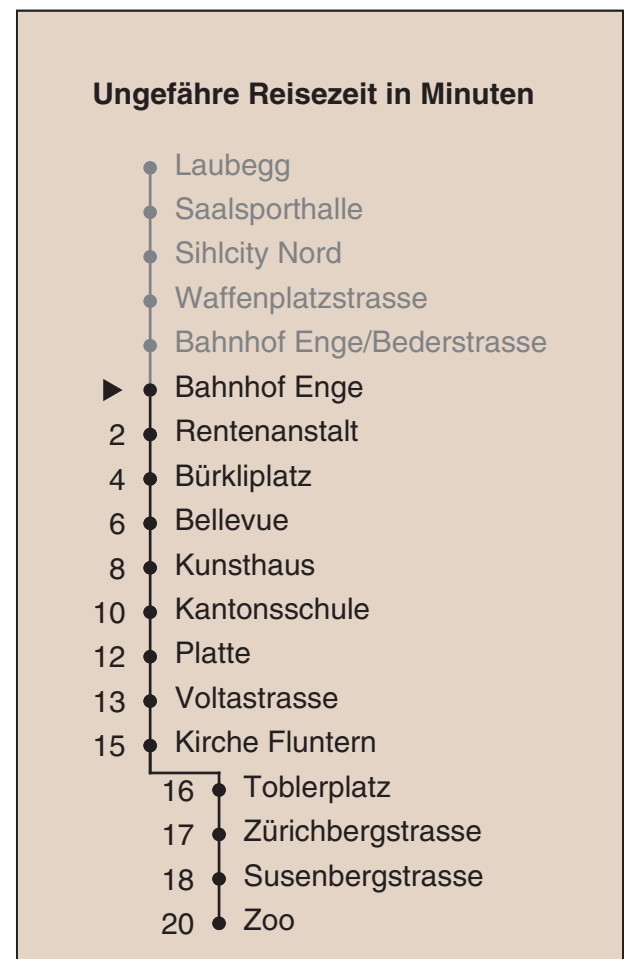

Partner im ZVV
Auskünfte:
ZVV-Fahrplan-
App oder
ZVV-Contact
0848 988 988
www.zvv.ch

Bahnhof Enge

Richtung Kirche Fluntern

Gültig ab 13.12.2020

Als Sonntage gelten auch: 25. und 26. Dezember, 1. und 2. Januar, Karfreitag, Ostermontag, 1. Mai, Auffahrt, Pfingstmontag, 1. August

h	Montag-Freitag	Samstag	Sonn- und Feiertag
5	30 45	30 45	
6	00 12 20 28 35 42 49 56	00 15 30 45	
7	03 09 16 23 29 36 43 50 56	00 15 28 38 48 58	
8	03 10 16 23 30 36 43 50 56	08 18 28 38 48 58	30 45
9	04 11 19 20^c 26 34 41 49 56	08 18 28 38 48 57	00 15 30 45 58
10	04 11 19 26 34 41 49 56	04 11 19 26 34 41 49 56	08 18 28 38 48 58
11	04 11 19 26 34 41 49 56	04 11 19 26 34 41 49 56	08^d 18^d 28^d 38^d 48^d 58^d
12	04 11 19 26 34 41 49 56	04 11 19 26 34 41 49 56	08^d 18^d 28^d 38^d 48^d 58^d
13	04 11 19 26 34 41 49 56	04 11 19 26 34 41 49 56	08^d 18^d 28^d 38^d 48^d 58^d
14	04 11 19 26 34 41 49 56	04 11 19 26 34 41 49 56	08^d 18^d 28^d 38^d 48^d 58^d
15	04 11 19 26 34 41 49 56	04 11 19 26 34 41 49 56	08^d 18^d 28^d 38^d 48^d 58^d
16	04 10 16 24 31 39 46 54	04 11 19 26 34 41 49 56	08^d 18^d 28^d 38^d 48^d 58^d
17	01 09 16 24 31 39 46 54	04 11 19 26 34 41 49 56	08^d 18^d 28^d 38^d 48^d 58
18	01 09 16 24 31 39 47 55	04 11 19 26 33 41 48 56	08 18 28 38 48 58
19	03 11 19 26 34 41 49 56	03 11 18 26 33 41 48 56	08 18 28 38 48 58
20	04 14 23 27^c 33 43 52	04 14 23 33 43 52	09 20 31 42 52
21	02 12 22 32 42 52	02 12 22 32 42 52	02 12 22 32 42 52
22	02 12 22 32 42^b 45^a 52^b	02 12 22 32 42 52	02 12 22 32 45
23	00^a 02^b 12^b 15^a 22^b 30^a 32^b 42^b 45^a 52^b	02 12 22 32 42 52	00 15 30 45
0	00^a 02^b 12	02 12	00 12

a Montag - Donnerstag b Nur Freitag c bis Kantonsschule d bis Zoo

Nach besonderem Fahrplan verkehren die Kurse am 24. und 31. Dezember, am Sechseläuten, an der Streetparade und am Knabenschüssen.