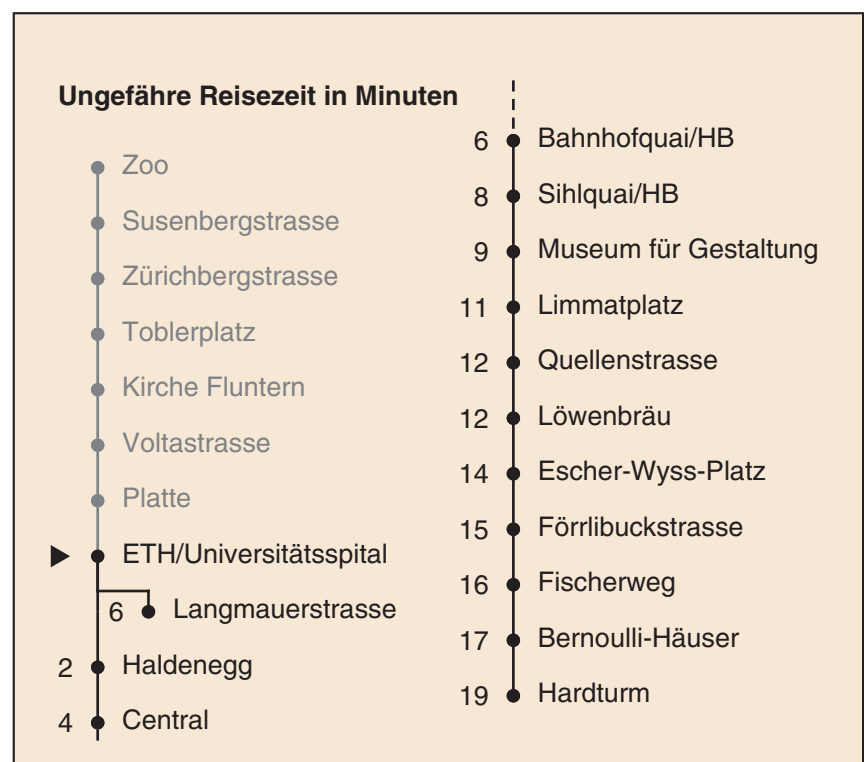

VBZ Züri Linie
Partner im Zürcher Verkehrsverbund ZVV

Auskünfte:
ZVV-Fahrplan-
App oder
ZVV-Contact
0848 988 988
www.zvv.ch

ETH/Universitätsspital

Richtung Hardturm

Gültig ab: 31.05. - 30.11.2021

Als Sonntage gelten auch: 25. und 26. Dezember, 1. und 2. Januar, Karfreitag, Ostermontag, 1. Mai, Auffahrt, Pfingstmontag, 1. August

a Montag - Donnerstag b Nur Freitag c bis Central d bis Langmauerstrasse
Nach besonderem Fahrplan verkehren die Kurse am 24. und 31. Dezember, am Sechseläuten, an der Streetparade und am Knabenschüssen.