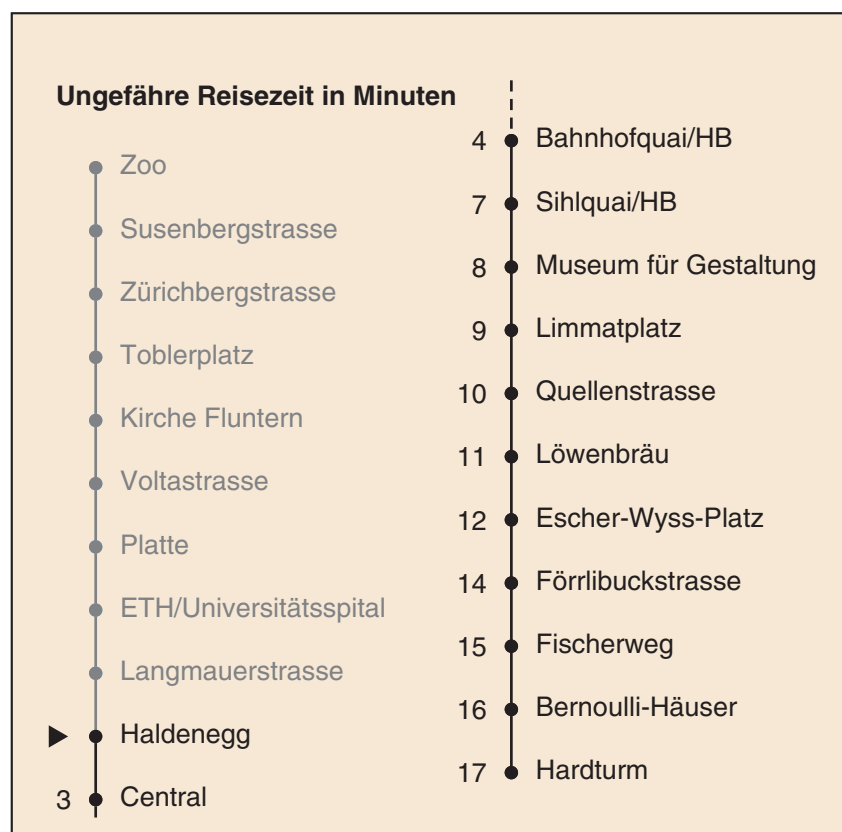

VBZ Züri Linie

Partner im Zürcher Verkehrsverbund ZVV

Auskünfte:
ZVV-Fahrplan-
App oder
ZVV-Contact
0848 988 988
www.zvv.ch

Haldenegg

Richtung Hardturm

Gültig ab: 31.05. - 30.11.2021

Als Sonntage gelten auch: 25. und 26. Dezember, 1. und 2. Januar, Karfreitag, Ostermontag, 1. Mai, Auffahrt, Pfingstmontag, 1. August

h	Montag-Freitag					Samstag					Sonn- und Feiertag					
5	12	27	41	56		12	41	56			12	41	56			
6	01	10	17	25	32	40	11	26	41	56		11	26	41	56	
	47	55														
7	02	10	17	24	31	39	11	26	38	48	58	11	26	41	56	
	46	54														
8	01	09	16	24	31	39	08	18	28	38	48	11	26	41	56	
	47	54					58									
9	02	09	17	24	32	39	08	18	28	38	48	11	26	41	56	
	47	54					56									
10	02	09	17	24	32	39	02	09	17	24	32	08	18	28	38	48
	47	54					39	47	54			58				
11	02	09	17	24	32	39	02	09	17	24	32	08	18	28	38	48
	47	54					39	47	54			58				
12	02	09	17	24	32	39	02	09	17	24	32	08	18	28	38	48
	47	54					39	47	54			58				
13	02	09	17	24	32	39	02	09	17	24	32	08	18	28	38	48
	47	54					39	47	54			58				
14	02	09	17	24	32	39	02	09	17	24	32	08	18	28	38	48
	47	54					39	47	54			58				
15	02	09	17	24	32	39	02	09	17	24	32	08	18	28	38	48
	43	47	54				39	47	54			58				
16	01	08	15	23	30	38	02	09	17	24	32	08	18	28	38	48
	45	53					39	47	54			58				
17	00	08	15	23	30	38	02	09	17	24	32	08	18	28	38	48
	45	53					39	47	54			58				
18	00	08	15	23	30	38	02	09	16	24	31	08	18	28	38	48
	45	53					39	46	54			58				
19	01	04^{bc}	09	17	24	32	01	09	16	24	31	08	18	28	38	48
	39	47	54				39	46	54			58				
20	02	09	19	21^{ac}	29	39	01	09	19	29	31^c	09	19	29	39	49
	49	53^{ac}	59				39	49	59			59				
21	09	19	29	39	49	59	09	13^c	19	29	39	09	19	29	39	49
							49	59				59				
22	09	19	29	39^b	41^a	49^b	09	19	29	39	49	09	19	29	41	56
	56^a	59^b					59									
23	09^b	11^a	19^b	26^a	29^b	39^b	09	19	29	39	49	11	26	41	56	
	41^a	49^b	56^a	59^b			59									
0	10	25	47^{bc}				10	25	36^c			10	25			

a Montag - Donnerstag b Nur Freitag c bis Central

Nach besonderem Fahrplan verkehren die Kurse am 24. und 31. Dezember, am Sechseläuten, an der Streetparade und am Knabenschüssen.