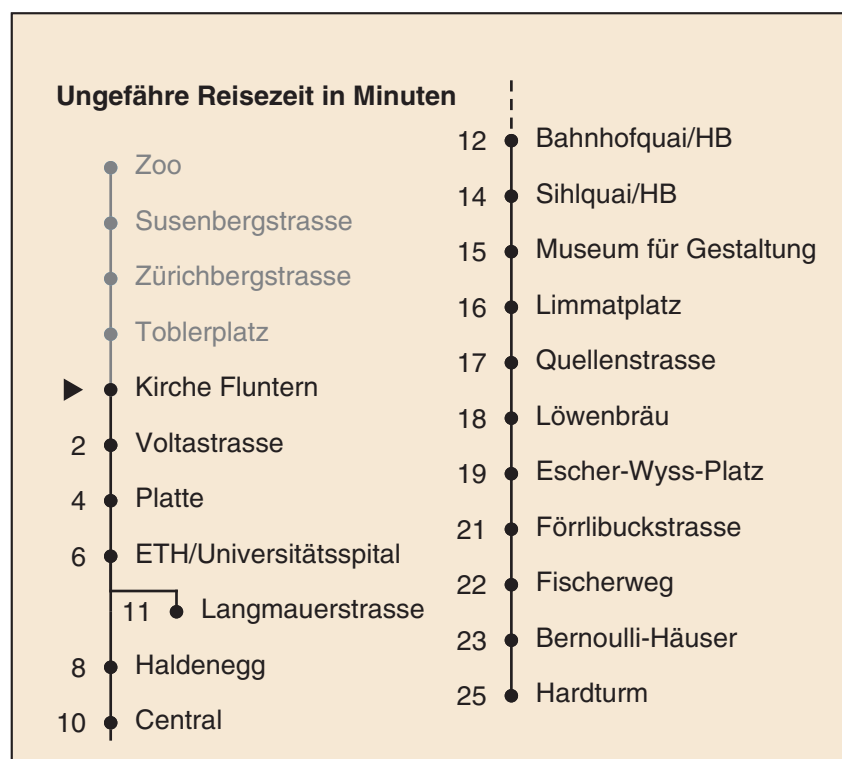

VBZ Züri Linie
Partner im Zürcher Verkehrsverbund ZVV

Auskünfte:
ZVV-Fahrplan-
App oder
ZVV-Contact
0848 988 988
www.zvv.ch

Kirche Fluntern

Richtung Hardturm

Gültig ab: 31.05. - 30.11.2021

Als Sonntage gelten auch: 25. und 26. Dezember, 1. und 2. Januar, Karfreitag, Ostermontag, 1. Mai, Auffahrt, Pfingstmontag, 1. August

a Montag - Donnerstag b Nur Freitag c bis Central d bis Langmauerstrasse
Nach besonderem Fahrplan verkehren die Kurse am 24. und 31. Dezember, am Sechseläuten, an der Streetparade und am Knabenschüssen.