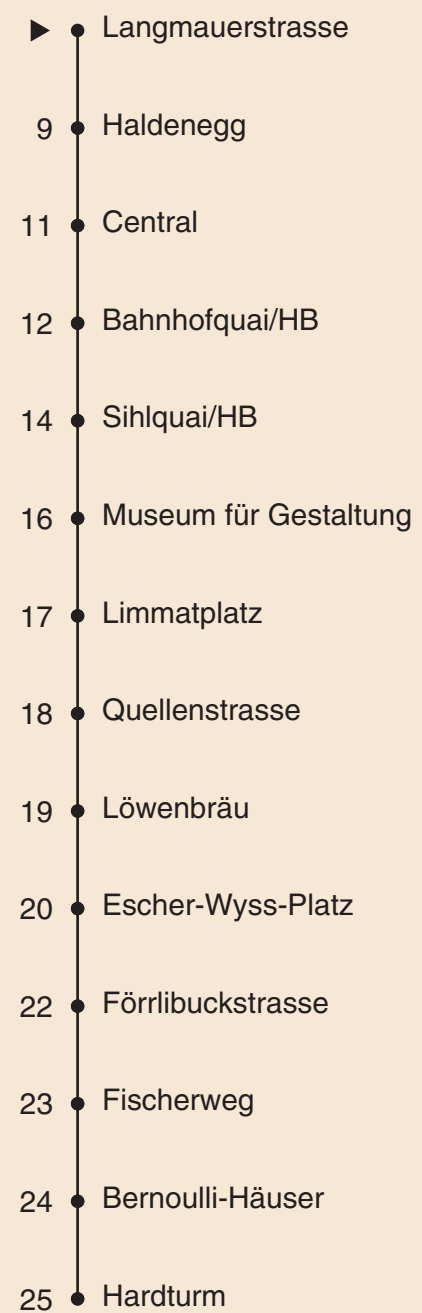

Partner im Zürcher Verkehrsverbund ZVV

Auskünfte:
ZVV-Fahrplan-
App oder
ZVV-Contact
0848 988 988
www.zvv.ch

Langmauerstrasse

Richtung Hardturm

Gültig ab: 31.05. - 30.11.2021

Ungefähre Reisezeit in Minuten

Als Sonntage gelten auch: 25. und 26. Dezember, 1. und 2. Januar, Karfreitag, Ostermontag, 1. Mai, Auffahrt, Pfingstmontag, 1. August

h	Montag-Freitag	Samstag	Sonn- und Feiertag
5	04 19 53	04	04
6			
7			
8			
9			
10			
11			
12			
13			
14			
15	35		
16			
17			
18			
19			
20			
21			
22			
23			
0			

Nach besonderem Fahrplan verkehren die Kurse am 24. und 31. Dezember, am Sechseläuten, an der Streetparade und am Knabenschüssen.