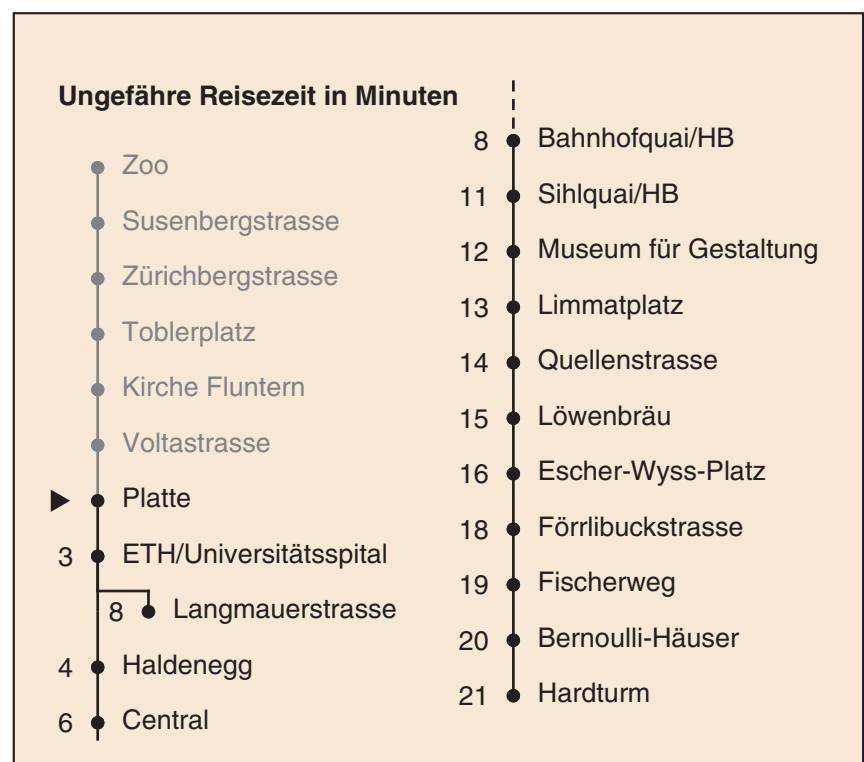

VBZ Züri Linie  
Partner im Zürcher Verkehrsverbund ZVV

**Auskünfte:**  
ZVV-Fahrplan-App oder  
ZVV-Contact  
0848 988 988  
www.zvv.ch

Platte

**Richtung**

**Hardturm**

Gültig ab: 31.05. - 30.11.2021

Als Sonntage gelten auch: 25. und 26. Dezember, 1. und 2. Januar, Karfreitag, Ostermontag, 1. Mai, Auffahrt, Pfingstmontag, 1. August

a Montag - Donnerstag b Nur Freitag c bis Central d bis Langmauerstrasse

Nach besonderem Fahrplan verkehren die Kurse am 24. und 31. Dezember, am Sechseläuten, an der Streetparade und am Knabenschüssen.