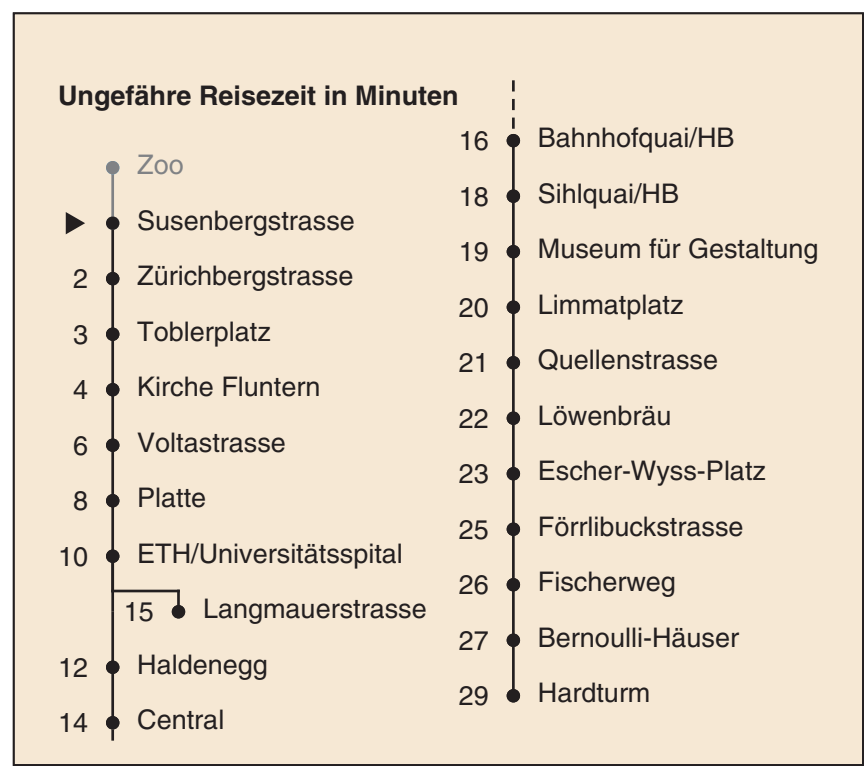

VBZ Züri Linie  
Partner im Zürcher Verkehrsverbund ZVV

**Auskünfte:**  
ZVV-Fahrplan-  
App oder  
ZVV-Contact  
0848 988 988  
www.zvv.ch

Susenbergstrasse

**Richtung**

**Hardturm**

Gültig ab: 31.05. - 30.11.2021

a Montag - Donnerstag b Nur Freitag c bis Central d bis Langmauerstrasse

Nach besonderem Fahrplan verkehren die Kurse am 24. und 31. Dezember, am Sechseläuten, an der Streetparade und am Knabenschüssen.