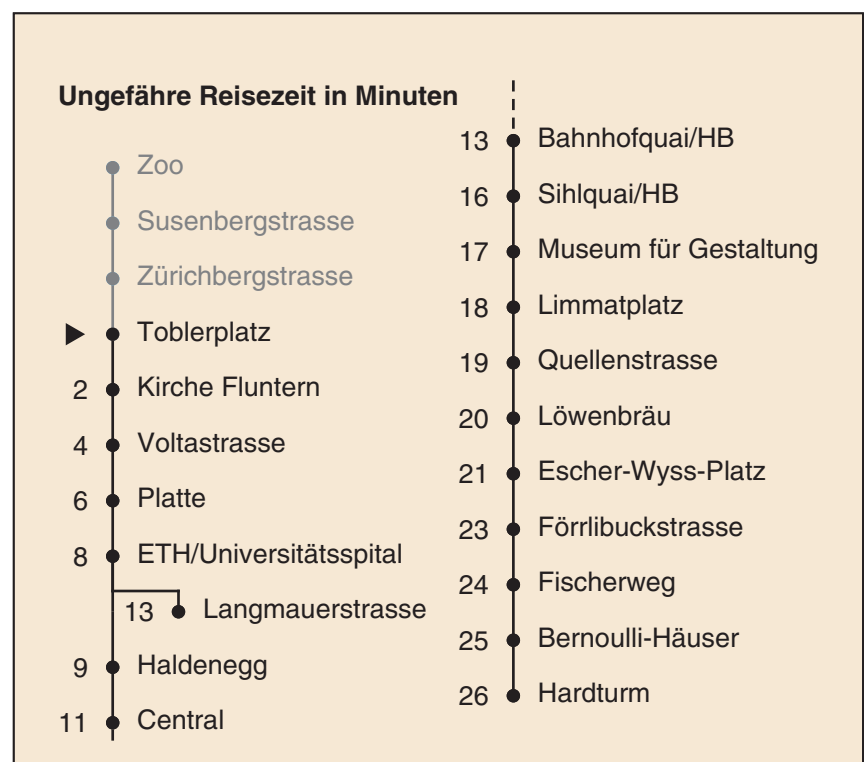

VBZ Züri Linie  
Partner im Zürcher Verkehrsverbund ZVV

**Auskünfte:**  
ZVV-Fahrplan-  
App oder  
ZVV-Contact  
0848 988 988  
www.zvv.ch

Toblerplatz

**Richtung**

**Hardturm**

Gültig ab: 31.05. - 30.11.2021

a Montag - Donnerstag b Nur Freitag c bis Central d bis Langmauerstrasse

Nach besonderem Fahrplan verkehren die Kurse am 24. und 31. Dezember, am Sechseläuten, an der Streetparade und am Knabenschüssen.