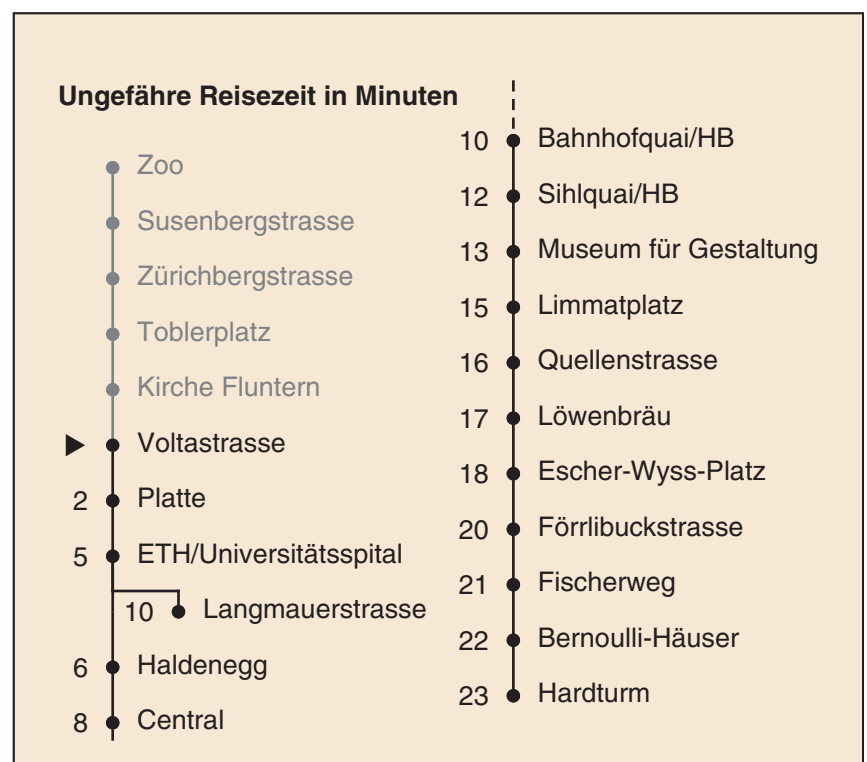

VBZ Züri Linie
Partner im Zürcher Verkehrsverbund ZVV

Auskünfte:
ZVV-Fahrplan-
App oder
ZVV-Contact
0848 988 988
www.zvv.ch

Voltastrasse

Richtung

Hardturm

Gültig ab: 31.05. - 30.11.2021

Als Sonntage gelten auch: 25. und 26. Dezember, 1. und 2. Januar, Karfreitag, Ostermontag, 1. Mai, Auffahrt, Pfingstmontag, 1. August

a Montag - Donnerstag b Nur Freitag c bis Central d bis Langmauerstrasse

Nach besonderem Fahrplan verkehren die Kurse am 24. und 31. Dezember, am Sechseläuten, an der Streetparade und am Knabenschüssen.