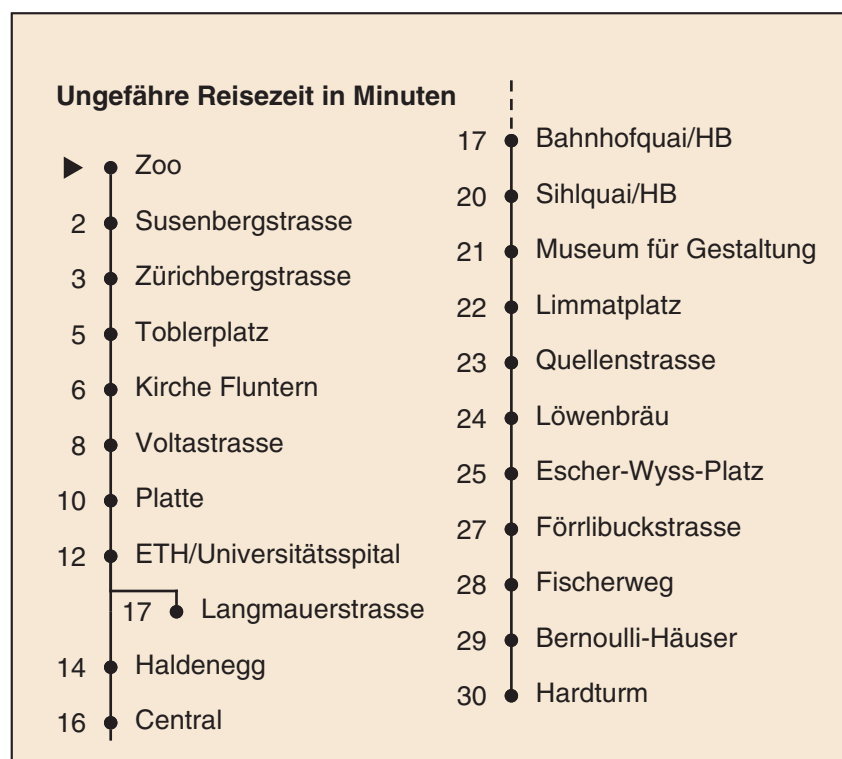

VBZ Züri Linie
Partner im Zürcher Verkehrsverbund ZVV

Auskünfte:
ZVV-Fahrplan-
App oder
ZVV-Contact
0848 988 988
www.zvv.ch

Zoo

Richtung Hardturm

Gültig ab: 31.05. - 30.11.2021

Als Sonntage gelten auch: 25. und 26. Dezember, 1. und 2. Januar, Karfreitag, Ostermontag, 1. Mai, Auffahrt, Pfingstmontag, 1. August

a Montag - Donnerstag b Nur Freitag c bis Central d bis Langmauerstrasse
 Nach besonderem Fahrplan verkehren die Kurse am 24. und 31. Dezember, am Sechseläuten, an der Streetparade und am Knabenschüssen.