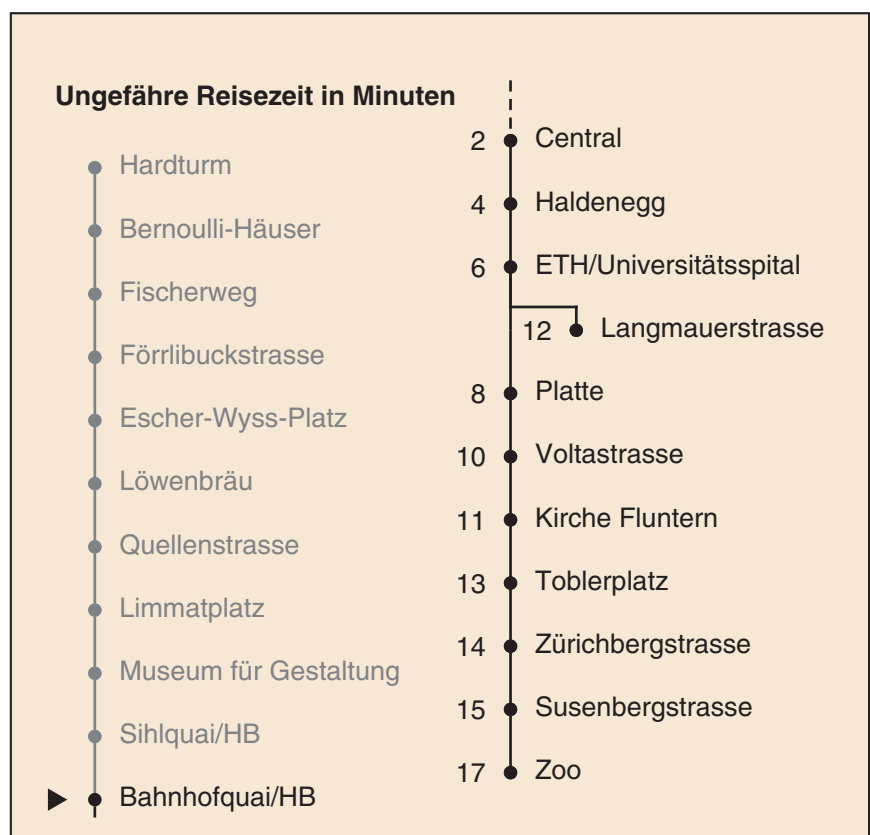

VBZ **Züri** Linie

Partner im Zürcher Verkehrsverbund ZVV

**Auskünfte:**  
ZVV-Fahrplan-  
App oder  
ZVV-Contact  
0848 988 988  
www.zvv.ch

Bahnhofquai/HB

**Richtung**

**Zoo**

Gültig ab: 31.05. - 30.11.2021

Als Sonntage gelten auch: 25. und 26. Dezember, 1. und 2. Januar, Karfreitag, Ostermontag, 1. Mai, Auffahrt, Pfingstmontag, 1. August

h	Montag-Freitag						Samstag					Sonn- und Feiertag					
5	28	43	58				28	43	58			28	43	58			
6	11	20	29	37	44	52	13	28	43	58		13	28	43	58		
7	07	14	21	29	36	44	13	28	42	56		13	28	43	58		
8	06	14	21	29	36	43	06	16	26	36	46	13	28	43	58		
9	06	13	21	28	36	43	06	16	26	36	46	13	28	43	58		
10	06	13	21	28	36	43	06	14	21	28	36	12	26	36	46	56	
11	06	13	21	28	36	43	06	13	21	28	36	06	16	26	36	46	
12	06	13	21	28	36	43	06	13	21	28	36	06	16	26	36	46	
13	06	13	21	28	36	43	06	13	21	28	36	06	16	26	36	46	
14	06	13	21	28	36	43	06	13	21	28	36	06	16	26	36	46	
15	06	13	21	28	36	43	06	13	21	28	36	06	16	26	36	46	
16	06	13	21	28	36	43	06	13	21	28	36	06	16	26	36	46	
17	06	13	21	28	36	43	06	13	21	28	36	06	16	26	36	46	
18	06	13	21	28	36	43	06	14	21	28	36	06	16	26	36	46	
19	05	13	21	28	36	43	06	13	21	28	36	06	16	26	36	46	
20	06	13	21	28	36	46	06	13	21	28	36	06	16	26	36	46	
21	06	16	26	36	46	56	06	16	26	36	46	06	16	26	36	46	
22	06	16	26	36	46	56 <sup>b</sup>	06	16	26	36	46	06	16	26	36	46	
23	06 <sup>b</sup>	13 <sup>a</sup>	16 <sup>b</sup>	26 <sup>b</sup>	28 <sup>a</sup>	36 <sup>b</sup>	06	16	26	36	46	13	28	43	58		
0	06 <sup>b</sup>	13 <sup>a</sup>	16 <sup>b</sup>	28	38 <sup>bc</sup>		06	16	28	38 <sup>c</sup>		13	28				

a Montag - Donnerstag b Nur Freitag c bis Langmauerstrasse

Nach besonderem Fahrplan verkehren die Kurse am 24. und 31. Dezember, am Sechseläuten, an der Streetparade und am Knabenschüssen.