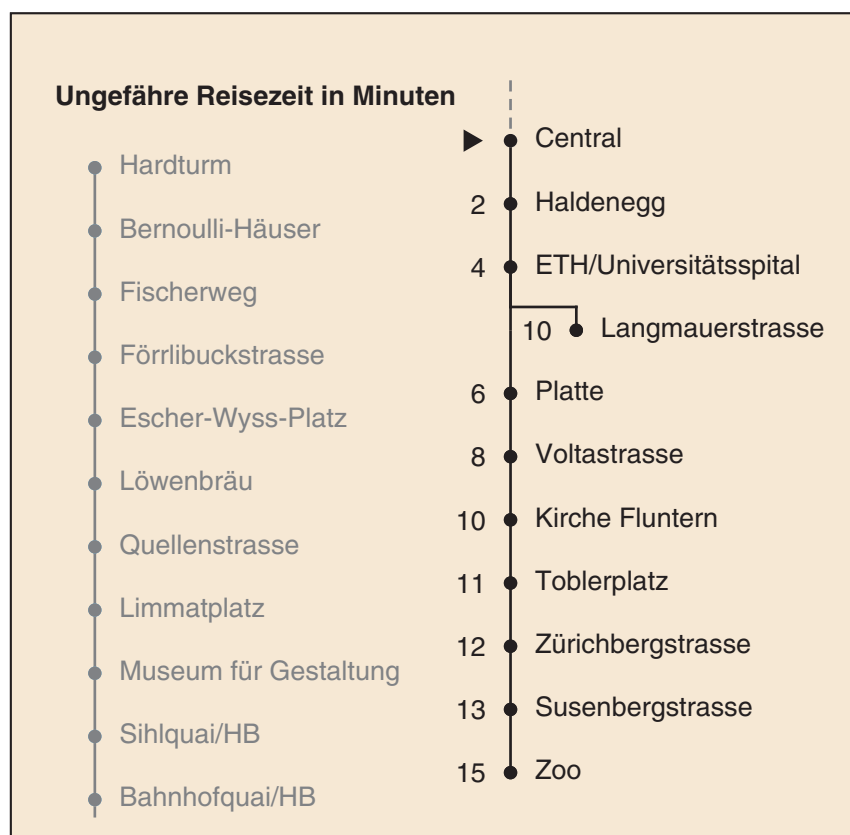

VBZ Zürich Linie  
Partner im Zürcher Verkehrsverbund ZVV

**Auskünfte:**  
ZVV-Fahrplan-App oder  
ZVV-Contact  
0848 988 988  
www.zvv.ch

Central

**Richtung**

**Zoo**

Gültig ab: 31.05. - 30.11.2021

Als Sonntage gelten auch: 25. und 26. Dezember, 1. und 2. Januar, Karfreitag, Ostermontag, 1. Mai, Auffahrt, Pfingstmontag, 1. August

a Montag - Donnerstag b Nur Freitag c bis Langmauerstrasse

Nach besonderem Fahrplan verkehren die Kurse am 24. und 31. Dezember, am Sechseläuten, an der Streetparade und am Knabenschüssen.